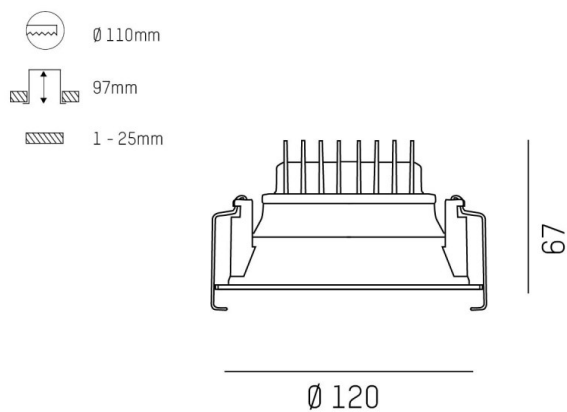

COZY

573-0100219006060

COZY DOWNLIGHT R EINBAUDOWNLIGHT aus Aluminium, schwarz, ähnlich RAL 9005, Dekor schwarz, hocheffizienter, vakuumbedampfter Reflektor aus Kunststoff Ausstrahlwinkel 24°, Lichtaustritt direkt, UGR <22, ohne Betriebsgerät, Dimmbarkeit: nicht dimmbar, IP20,

SKIZZE

TECHNISCHE DETAILS

Leuchtmittel	LED 15W
Lichtstrom [lm]	780
Lichtfarbe [K]	3000K
CRI	>90
UGR	<22
Optik	vakuumbedampfter Reflektor aus Kunststoff
Designer	Serge Cornelissen
Betriebsgerät	ohne Betriebsgerät
Dimmbarkeit	nicht dimmbar
Lichtaustritt	direkt
Ausstrahlwinkel [°]	24°
Spannung [V]	24 VDC
Material	Aluminium
Höhe [mm]	67
Durchmesser [mm]	120
D-Ausschn. [mm]	110
Deckenstärke [mm]	1-25
Einbautiefe [mm]	97
Schutzart [IP]	IP20
Schutzklasse	Schutzklasse II
Stoßfestigkeit	IK06
Nettogewicht [kg]	0,39
Farbe Leuchte	schwarz
RAL	9005
Farbe Dekor	schwarz
EAN-Nummer	9010506858808
Lebensdauer [h]	L80 B10 50 000
Energieeffizienzkl.	E

LICHTVERTEILUNGSKURVE

Die Werte sind Bemessungswerte. Leistung und Lichtstrom unterliegen initial einer Toleranz von +/- 10%. Toleranz der Farbtemperatur: +/- 150 K. Die Werte gelten wenn nicht anders angegeben für eine Umgebungstemperatur von 25°C.