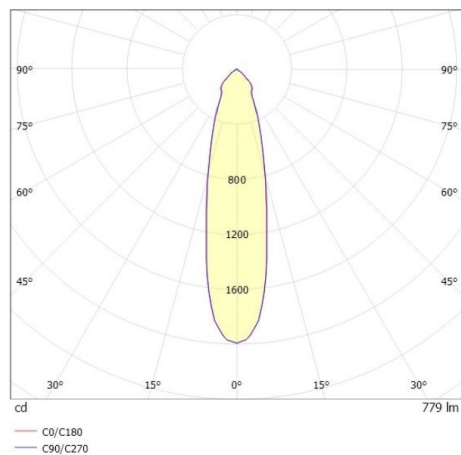

COZY

573-0100219006060

COZY DOWNLIGHT R EINBAUDOWNLIGHT aus Aluminium, schwarz, ähnlich RAL 9005, Dekor schwarz, hocheffizienter, vakuumbedampfter Reflektor aus Kunststoff Ausstrahlwinkel 24°, Lichtaustritt direkt, UGR <22, ohne Betriebsgerät, Dimmbarkeit: nicht dimmbar, IP20,

SKIZZE

TECHNISCHE DETAILS

Leuchtmittel	LED 15W
Lichtstrom [lm]	780
Lichtfarbe [K]	3000K
CRI	>90
UGR	<22
Optik	vakuumbedampfter Reflektor aus Kunststoff
Designer	Serge Cornelissen
Betriebsgerät	ohne Betriebsgerät
Dimmbarkeit	nicht dimmbar
Lichtaustritt	direkt
Ausstrahlwinkel [°]	24°
Spannung [V]	24 VDC
Material	Aluminium
Höhe [mm]	67
Durchmesser [mm]	120
D-Ausschn. [mm]	110
Deckenstärke [mm]	1-25
Einbautiefe [mm]	97
Schutzart [IP]	IP20
Schutzklasse	Schutzklasse II
Stoßfestigkeit	IK06
Nettogewicht [kg]	0,39
Farbe Leuchte	schwarz
RAL	9005
Farbe Dekor	schwarz
EAN-Nummer	9010506858808
Lebensdauer [h]	L80 B10 50 000
Energieeffizienzkl.	E

LICHTVERTEILUNGSKURVE

Die Werte sind Bemessungswerte. Leistung und Lichtstrom unterliegen initial einer Toleranz von +/- 10%. Toleranz der Farbtemperatur: +/- 150 K. Die Werte gelten wenn nicht anders angegeben für eine Umgebungstemperatur von 25°C.