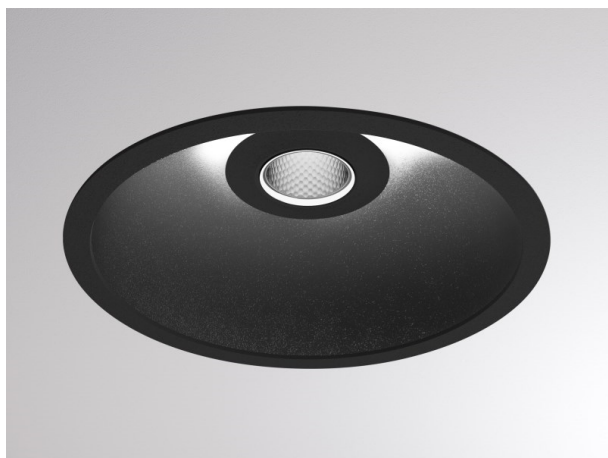

COZY

573-0100219006060

COZY DOWNLIGHT R EINBAUDOWNLIGHT aus Aluminium, schwarz, ähnlich RAL 9005, Dekor schwarz, hocheffizienter, vakuumbedampfter Reflektor aus Kunststoff Ausstrahlwinkel 24°, Lichtaustritt direkt, UGR <22, ohne Betriebsgerät, Dimmbarkeit: nicht dimmbar, IP20,

SKIZZE

TECHNISCHE DETAILS

Leuchtmittel	LED 15W
Lichtstrom [lm]	780
Lichtfarbe [K]	3000K
CRI	>90
UGR	<22
Optik	vakuumbedampfter Reflektor aus Kunststoff
Designer	Serge Cornelissen
Betriebsgerät	ohne Betriebsgerät
Dimmbarkeit	nicht dimmbar
Lichtaustritt	direkt
Ausstrahlwinkel [°]	24°
Spannung [V]	24 VDC
Material	Aluminium
Höhe [mm]	67
Durchmesser [mm]	120
D-Ausschn. [mm]	110
Deckenstärke [mm]	1-25
Einbautiefe [mm]	97
Schutzart [IP]	IP20
Schutzklasse	Schutzklasse II
Stoßfestigkeit	IK06
Nettogewicht [kg]	0,39
Farbe Leuchte	schwarz
RAL	9005
Farbe Dekor	schwarz
EAN-Nummer	9010506858808
Lebensdauer [h]	L80 B10 50 000
Energieeffizienzkl.	E