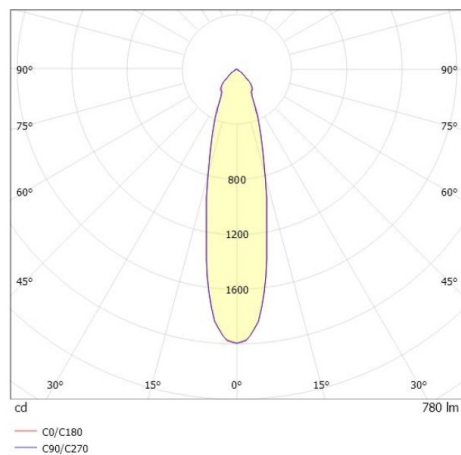

COZY

573-010021900606d

COZY DOWNLIGHT R EINBAUDOWNLIGHT aus Aluminium, schwarz, ähnlich RAL 9005, Dekor schwarz, hocheffizienter, vakuumbedampfter Reflektor aus Kunststoff Ausstrahlwinkel 24°, Lichtaustritt direkt, UGR <22, ohne Betriebsgerät, Dimmbarkeit: DALI, IP20,

SKIZZE

TECHNISCHE DETAILS

Leuchtmittel	LED 15W
Lichtstrom [lm]	780
Lichtfarbe [K]	3000K
CRI	>90
UGR	<22
Optik	vakuumbedampfter Reflektor aus Kunststoff
Designer	Serge Cornelissen
Betriebsgerät	ohne Betriebsgerät
Dimmbarkeit	DALI
Lichtaustritt	direkt
Ausstrahlwinkel [°]	24°
Spannung [V]	24 VDC
Material	Aluminium
Höhe [mm]	67
Durchmesser [mm]	120
D-Ausschn. [mm]	110
Deckenstärke [mm]	1-25
Einbautiefe [mm]	97
Schutzart [IP]	IP20
Schutzklasse	Schutzklasse II
Stoßfestigkeit	IK06
Nettogewicht [kg]	0,43
Farbe Leuchte	schwarz
RAL	9005
Farbe Dekor	schwarz
EAN-Nummer	9010506954999
Lebensdauer [h]	L80 B10 50 000
Energieeffizienzkl.	E

LICHTVERTEILUNGSKURVE

Die Werte sind Bemessungswerte. Leistung und Lichtstrom unterliegen initial einer Toleranz von +/- 10%. Toleranz der Farbtemperatur: +/- 150 K. Die Werte gelten wenn nicht anders angegeben für eine Umgebungstemperatur von 25°C.