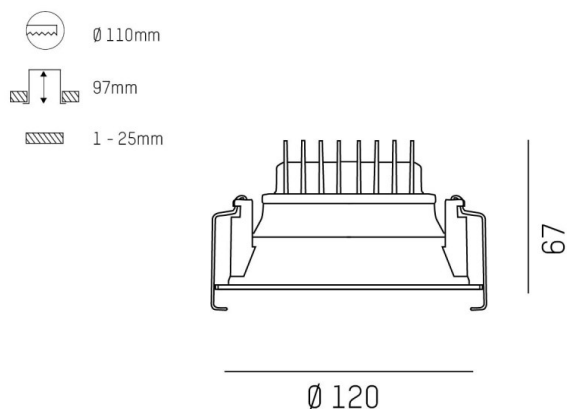

COZY

573-010021900606d

COZY DOWNLIGHT R EINBAUDOWNLIGHT aus Aluminium, schwarz, ähnlich RAL 9005, Dekor schwarz, hocheffizienter, vakuumbedampfter Reflektor aus Kunststoff Ausstrahlwinkel 24°, Lichtaustritt direkt, UGR <22, ohne Betriebsgerät, Dimmbarkeit: DALI, IP20,

SKIZZE

TECHNISCHE DETAILS

Leuchtmittel	LED 15W
Lichtstrom [lm]	780
Lichtfarbe [K]	3000K
CRI	>90
UGR	<22
Optik	vakuumbedampfter Reflektor aus Kunststoff
Designer	Serge Cornelissen
Betriebsgerät	ohne Betriebsgerät
Dimmbarkeit	DALI
Lichtaustritt	direkt
Ausstrahlwinkel [°]	24°
Spannung [V]	24 VDC
Material	Aluminium
Höhe [mm]	67
Durchmesser [mm]	120
D-Ausschn. [mm]	110
Deckenstärke [mm]	1-25
Einbautiefe [mm]	97
Schutzart [IP]	IP20
Schutzklasse	Schutzklasse II
Stoßfestigkeit	IK06
Nettogewicht [kg]	0,43
Farbe Leuchte	schwarz
RAL	9005
Farbe Dekor	schwarz
EAN-Nummer	9010506954999
Lebensdauer [h]	L80 B10 50 000
Energieeffizienzkl.	E

LICHTVERTEILUNGSKURVE

Die Werte sind Bemessungswerte. Leistung und Lichtstrom unterliegen initial einer Toleranz von +/- 10%. Toleranz der Farbtemperatur: +/- 150 K. Die Werte gelten wenn nicht anders angegeben für eine Umgebungstemperatur von 25°C.