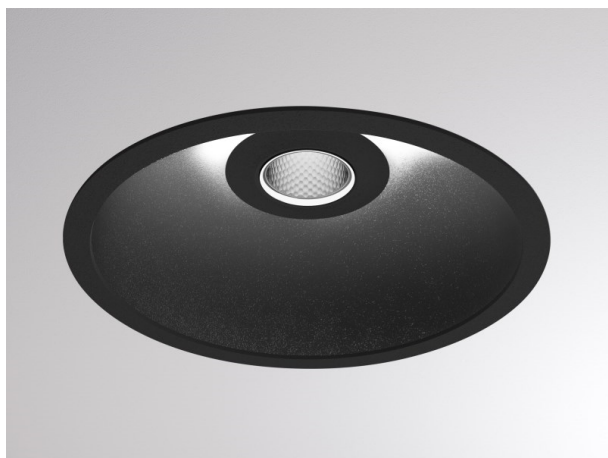

COZY

573-010021900606d

COZY DOWNLIGHT R EINBAUDOWNLIGHT aus Aluminium, schwarz, ähnlich RAL 9005, Dekor schwarz, hocheffizienter, vakuumbedampfter Reflektor aus Kunststoff Ausstrahlwinkel 24°, Lichtaustritt direkt, UGR <22, ohne Betriebsgerät, Dimmbarkeit: DALI, IP20,

SKIZZE

TECHNISCHE DETAILS

Leuchtmittel	LED 15W
Lichtstrom [lm]	780
Lichtfarbe [K]	3000K
CRI	>90
UGR	<22
Optik	vakuumbedampfter Reflektor aus Kunststoff
Designer	Serge Cornelissen
Betriebsgerät	ohne Betriebsgerät
Dimmbarkeit	DALI
Lichtaustritt	direkt
Ausstrahlwinkel [°]	24°
Spannung [V]	24 VDC
Material	Aluminium
Höhe [mm]	67
Durchmesser [mm]	120
D-Ausschn. [mm]	110
Deckenstärke [mm]	1-25
Einbautiefe [mm]	97
Schutzart [IP]	IP20
Schutzklasse	Schutzklasse II
Stoßfestigkeit	IK06
Nettogewicht [kg]	0,43
Farbe Leuchte	schwarz
RAL	9005
Farbe Dekor	schwarz
EAN-Nummer	9010506954999
Lebensdauer [h]	L80 B10 50 000
Energieeffizienzkl.	E