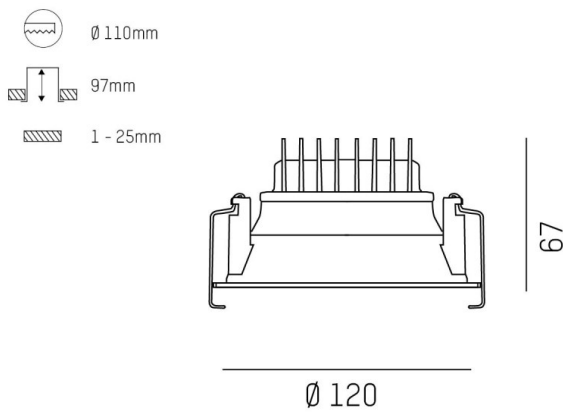

COZY

573-010021900606d

COZY DOWNLIGHT R DOWNLIGHT AD INCASSO in alluminio, nero, simile a RAL 9005, Decoro nero, riflettore in plastica purissima sottovuoto di elevata efficienza energetica fascio 24°, emissione luminosa diretto, UGR <22, senza alimentatore, dimmerabilità: DALI, IP20

DISEGNO

DETTAGLI TECNICI

tipo di lampadina	LED 15W
flusso luminoso [lm]	780
temperatura colore [K]	3000K
CRI	>90
UGR	<22
Ottica	riflettore in plastica purissima sottovuoto
Designer	Serge Cornelissen
Alimentatore	senza alimentatore
area di emissione luce	diretta
ang.del fascio lumin.[°]	24°
classe di tensione [V]	24 VDC
Materiale	alluminio
altezza [mm]	67
diametro [mm]	120
taglio soffitto [mm]	110
spessore soffitto [mm]	1-25
profondita d'inc. [mm]	97
classe di protezione [IP]	IP20
classe di protezione	classe di protezione II
resistenza agli urti	IK06
peso netto [kg]	0,43
Colore lampada	nero
RAL	9005
Colore decoro	nero
cod.EAN	9010506954999
durata di vita [h]	L80 B10 50 000
cl. efficienza energ.	E

CURVA DISTRIBUZIONE LUCE

I valori indicati sono nominali. Tolleranza della potenza e del flusso luminoso +/- 10%. Tolleranza della temperatura colore: +/- 150 K. I valori sono riferiti ad una temperatura ambiente di 25°C, salvo diversa indicazione.