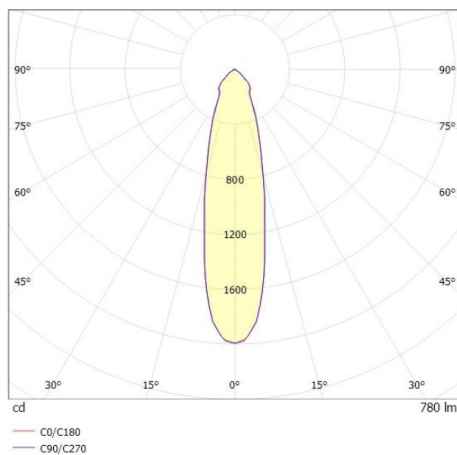

COZY

573-010021900606d

COZY DOWNLIGHT R DOWNLIGHT AD INCASSO in alluminio, nero, simile a RAL 9005, Decoro nero, riflettore in plastica purissima sottovuoto di elevata efficienza energetica fascio 24°, emissione luminosa diretto, UGR <22, senza alimentatore, dimmerabilità: DALI, IP20

DISEGNO

DETTAGLI TECNICI

tipo di lampadina	LED 15W
flusso luminoso [lm]	780
temperatura colore [K]	3000K
CRI	>90
UGR	<22
Ottica	riflettore in plastica purissima sottovuoto
Designer	Serge Cornelissen
Alimentatore	senza alimentatore
area di emissione luce	diretta
ang.del fascio lumin.[°]	24°
classe di tensione [V]	24 VDC
Materiale	alluminio
altezza [mm]	67
diametro [mm]	120
taglio soffitto [mm]	110
spessore soffitto [mm]	1-25
profondita d'inc. [mm]	97
classe di protezione [IP]	IP20
classe di protezione	classe di protezione II
resistenza agli urti	IK06
peso netto [kg]	0,43
Colore lampada	nero
RAL	9005
Colore decoro	nero
cod.EAN	9010506954999
durata di vita [h]	L80 B10 50 000
cl. efficienza energ.	E

CURVA DISTRIBUZIONE LUCE

I valori indicati sono nominali. Tolleranza della potenza e del flusso luminoso +/- 10%. Tolleranza della temperatura colore: +/- 150 K. I valori sono riferiti ad una temperatura ambiente di 25°C, salvo diversa indicazione.