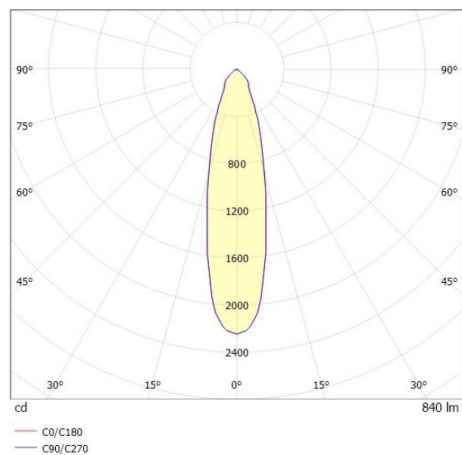

COZY

573-010021901b1bd

COZY DOWNLIGHT R EINBAUDOWNLIGHT aus Aluminium, kupfer, ähnlich RAL 8004, Dekor kupfer, hocheffizienter, vakuumbedampfter Reflektor aus Kunststoff Ausstrahlwinkel 24°, Lichtaustritt direkt, UGR <22, ohne Betriebsgerät, Dimmbarkeit: DALI, IP20,

SKIZZE

TECHNISCHE DETAILS

Leuchtmittel	LED 15W
Lichtstrom [lm]	840
Lichtfarbe [K]	3000K
CRI	>90
UGR	<22
Optik	vakuumbedampfter Reflektor aus Kunststoff
Designer	Serge Cornelissen
Betriebsgerät	ohne Betriebsgerät
Dimmbarkeit	DALI
Lichtaustritt	direkt
Ausstrahlwinkel [°]	24°
Spannung [V]	24 VDC
Material	Aluminium
Höhe [mm]	67
Durchmesser [mm]	120
D-Ausschn. [mm]	110
Deckenstärke [mm]	1-25
Einbautiefe [mm]	97
Schutzart [IP]	IP20
Schutzklasse	Schutzklasse II
Stoßfestigkeit	IK06
Nettogewicht [kg]	0,42
Farbe Leuchte	kupfer
RAL	8004
Farbe Dekor	kupfer
EAN-Nummer	9010506955019
Lebensdauer [h]	L80 B10 50 000
Energieeffizienzkl.	E

LICHTVERTEILUNGSKURVE

Die Werte sind Bemessungswerte. Leistung und Lichtstrom unterliegen initial einer Toleranz von +/- 10%. Toleranz der Farbtemperatur: +/- 150 K. Die Werte gelten wenn nicht anders angegeben für eine Umgebungstemperatur von 25°C.