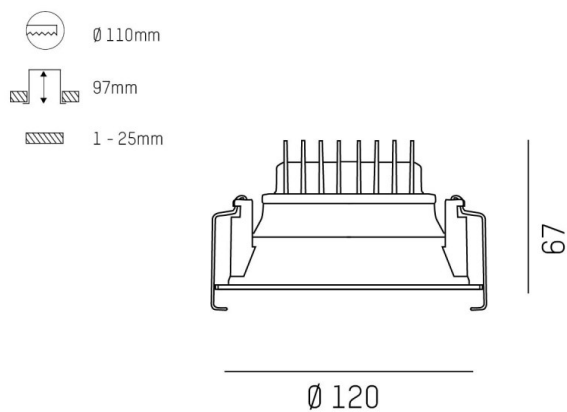

COZY

573-010021901b1bd

COZY DOWNLIGHT R EINBAUDOWNLIGHT aus Aluminium, kupfer, ähnlich RAL 8004, Dekor kupfer, hocheffizienter, vakuumbedampfter Reflektor aus Kunststoff Ausstrahlwinkel 24°, Lichtaustritt direkt, UGR <22, ohne Betriebsgerät, Dimmbarkeit: DALI, IP20,

SKIZZE

TECHNISCHE DETAILS

Leuchtmittel	LED 15W
Lichtstrom [lm]	840
Lichtfarbe [K]	3000K
CRI	>90
UGR	<22
Optik	vakuumbedampfter Reflektor aus Kunststoff
Designer	Serge Cornelissen
Betriebsgerät	ohne Betriebsgerät
Dimmbarkeit	DALI
Lichtaustritt	direkt
Ausstrahlwinkel [°]	24°
Spannung [V]	24 VDC
Material	Aluminium
Höhe [mm]	67
Durchmesser [mm]	120
D-Ausschn. [mm]	110
Deckenstärke [mm]	1-25
Einbautiefe [mm]	97
Schutzart [IP]	IP20
Schutzklasse	Schutzklasse II
Stoßfestigkeit	IK06
Nettogewicht [kg]	0,42
Farbe Leuchte	kupfer
RAL	8004
Farbe Dekor	kupfer
EAN-Nummer	9010506955019
Lebensdauer [h]	L80 B10 50 000
Energieeffizienzkl.	E

LICHTVERTEILUNGSKURVE

Die Werte sind Bemessungswerte. Leistung und Lichtstrom unterliegen initial einer Toleranz von +/- 10%. Toleranz der Farbtemperatur: +/- 150 K. Die Werte gelten wenn nicht anders angegeben für eine Umgebungstemperatur von 25°C.