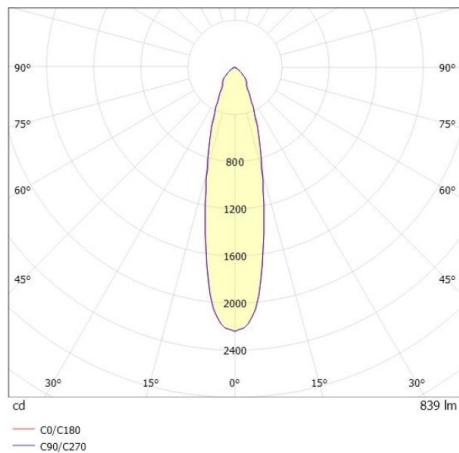

COZY

573-010021901d1d0

COZY DOWNLIGHT R EINBAUDOWNLIGHT aus Aluminium, gold, ähnlich RAL 070 60 40, Dekor gold, hocheffizienter, vakuumbedampfter Reflektor aus Kunststoff Ausstrahlwinkel 24°, Lichtaustritt direkt, UGR <22, ohne Betriebsgerät, Dimmbarkeit: nicht dimmbar, IP20,

SKIZZE

TECHNISCHE DETAILS

Leuchtmittel	LED 15W
Lichtstrom [lm]	840
Lichtfarbe [K]	3000K
CRI	>90
UGR	<22
Optik	vakuumbedampfter Reflektor aus Kunststoff
Designer	Serge Cornelissen
Betriebsgerät	ohne Betriebsgerät
Dimmbarkeit	nicht dimmbar
Lichtaustritt	direkt
Ausstrahlwinkel [°]	24°
Spannung [V]	24 VDC
Material	Aluminium
Höhe [mm]	67
Durchmesser [mm]	120
D-Ausschn. [mm]	110
Deckenstärke [mm]	1-25
Einbautiefe [mm]	97
Schutzart [IP]	IP20
Schutzklasse	Schutzklasse II
Stoßfestigkeit	IK06
Nettogewicht [kg]	0,39
Farbe Leuchte	gold
RAL	070 60 40
Farbe Dekor	gold
EAN-Nummer	9010506953299
Lebensdauer [h]	L80 B10 50 000
Energieeffizienzkl.	E

LICHTVERTEILUNGSKURVE

Die Werte sind Bemessungswerte. Leistung und Lichtstrom unterliegen initial einer Toleranz von +/- 10%. Toleranz der Farbtemperatur: +/- 150 K. Die Werte gelten wenn nicht anders angegeben für eine Umgebungstemperatur von 25°C.