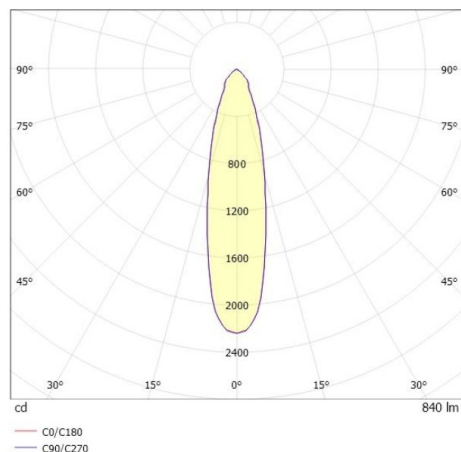

COZY

573-010021901d1dd

COZY DOWNLIGHT R DOWNLIGHT AD INCASSO in alluminio, oro, simile a RAL 070 60 40, Decoro oro, riflettore in plastica purissima sottovuoto di elevata efficienza energetica fascio 24°, emissione luminosa diretto, UGR <22, senza alimentatore, dimmerabilità: DALI, IP20

DISEGNO

DETTAGLI TECNICI

tipo di lampadina	LED 15W
flusso luminoso [lm]	840
temperatura colore [K]	3000K
CRI	>90
UGR	<22
Ottica	riflettore in plastica purissima sottovuoto
Designer	Serge Cornelissen
Alimentatore	senza alimentatore
area di emissione luce	diretta
ang.del fascio lumin.[°]	24°
classe di tensione [V]	24 VDC
Materiale	alluminio
altezza [mm]	67
diametro [mm]	120
taglio soffitto [mm]	110
spessore soffitto [mm]	1-25
profondita d'inc. [mm]	97
classe di protezione [IP]	IP20
classe di protezione	classe di protezione II
resistenza agli urti	IK06
peso netto [kg]	0,42
Colore lampada	oro
RAL	070 60 40
Colore decoro	oro
cod.EAN	9010506955002
durata di vita [h]	L80 B10 50 000
cl. efficienza energ.	E

CURVA DISTRIBUZIONE LUCE

I valori indicati sono nominali. Tolleranza della potenza e del flusso luminoso +/- 10%. Tolleranza della temperatura colore: +/- 150 K. I valori sono riferiti ad una temperatura ambiente di 25°C, salvo diversa indicazione.