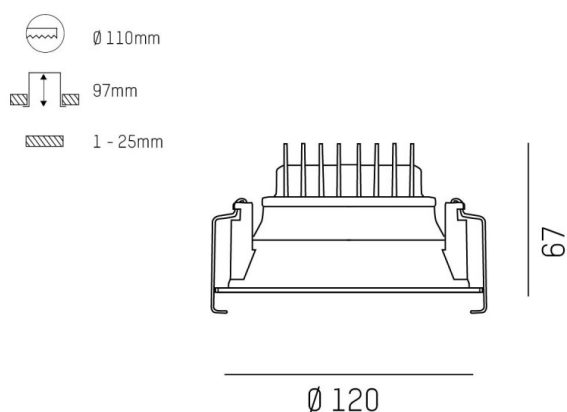

COZY

573-010021901d1dd

COZY DOWNLIGHT R DOWNLIGHT AD INCASSO in alluminio, oro, simile a RAL 070 60 40, Decoro oro, riflettore in plastica purissima sottovuoto di elevata efficienza energetica fascio 24°, emissione luminosa diretto, UGR <22, senza alimentatore, dimmerabilità: DALI, IP20

DISEGNO

DETTAGLI TECNICI

tipo di lampadina	LED 15W
flusso luminoso [lm]	840
temperatura colore [K]	3000K
CRI	>90
UGR	<22
Ottica	riflettore in plastica purissima sottovuoto
Designer	Serge Cornelissen
Alimentatore	senza alimentatore
area di emissione luce	diretta
ang.del fascio lumin.[°]	24°
classe di tensione [V]	24 VDC
Materiale	alluminio
altezza [mm]	67
diametro [mm]	120
taglio soffitto [mm]	110
spessore soffitto [mm]	1-25
profondita d'inc. [mm]	97
classe di protezione [IP]	IP20
classe di protezione	classe di protezione II
resistenza agli urti	IK06
peso netto [kg]	0,42
Colore lampada	oro
RAL	070 60 40
Colore decoro	oro
cod.EAN	9010506955002
durata di vita [h]	L80 B10 50 000
cl. efficienza energ.	E

CURVA DISTRIBUZIONE LUCE

I valori indicati sono nominali. Tolleranza della potenza e del flusso luminoso +/- 10%. Tolleranza della temperatura colore: +/- 150 K. I valori sono riferiti ad una temperatura ambiente di 25°C, salvo diversa indicazione.