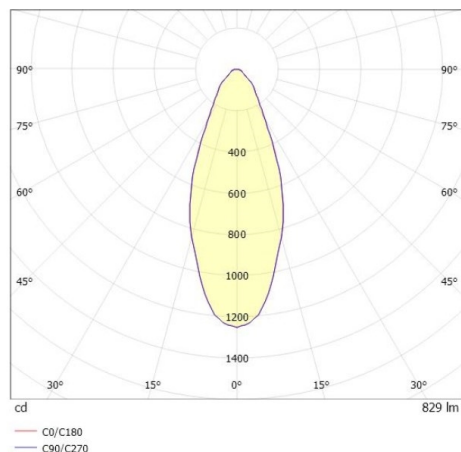

COZY

573-0100313005050

COZY DOWNLIGHT R EINBAUDOWNLIGHT aus Aluminium, weiß, ähnlich RAL 9016, Dekor weiß, hocheffizienter, vakuumbedampfter Reflektor aus Kunststoff Ausstrahlwinkel 38°, Lichtaustritt direkt, UGR <25, ohne Betriebsgerät, Dimmbarkeit: nicht dimmbar, IP20,

SKIZZE

TECHNISCHE DETAILS

Leuchtmittel	LED 15W
Lichtstrom [lm]	830
Lichtfarbe [K]	2700K
CRI	>90
UGR	<25
Optik	vakuumbedampfter Reflektor aus Kunststoff
Designer	Serge Cornelissen
Betriebsgerät	ohne Betriebsgerät
Dimmbarkeit	nicht dimmbar
Lichtaustritt	direkt
Ausstrahlwinkel [°]	38°
Spannung [V]	24 VDC
Material	Aluminium
Höhe [mm]	67
Durchmesser [mm]	120
D-Ausschn. [mm]	110
Deckenstärke [mm]	1-25
Einbautiefe [mm]	97
Schutzart [IP]	IP20
Schutzklasse	Schutzklasse II
Stoßfestigkeit	IK06
Nettogewicht [kg]	0,38
Farbe Leuchte	weiß
RAL	9016
Farbe Dekor	weiß
EAN-Nummer	9010506953510
Lebensdauer [h]	L80 B10 50 000
Energieeffizienzkl.	E

LICHTVERTEILUNGSKURVE

Die Werte sind Bemessungswerte. Leistung und Lichtstrom unterliegen initial einer Toleranz von +/- 10%. Toleranz der Farbtemperatur: +/- 150 K. Die Werte gelten wenn nicht anders angegeben für eine Umgebungstemperatur von 25°C.