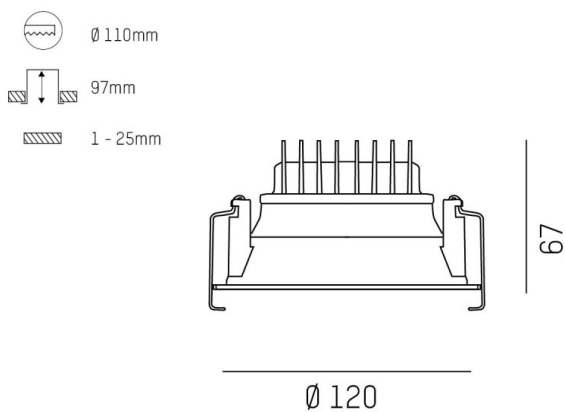

COZY

573-0100313005050

COZY DOWNLIGHT R EINBAUDOWNLIGHT aus Aluminium, weiß, ähnlich RAL 9016, Dekor weiß, hocheffizienter, vakuumbedampfter Reflektor aus Kunststoff Ausstrahlwinkel 38°, Lichtaustritt direkt, UGR <25, ohne Betriebsgerät, Dimmbarkeit: nicht dimmbar, IP20,

SKIZZE

TECHNISCHE DETAILS

Leuchtmittel	LED 15W
Lichtstrom [lm]	830
Lichtfarbe [K]	2700K
CRI	>90
UGR	<25
Optik	vakuumbedampfter Reflektor aus Kunststoff
Designer	Serge Cornelissen
Betriebsgerät	ohne Betriebsgerät
Dimmbarkeit	nicht dimmbar
Lichtaustritt	direkt
Ausstrahlwinkel [°]	38°
Spannung [V]	24 VDC
Material	Aluminium
Höhe [mm]	67
Durchmesser [mm]	120
D-Ausschn. [mm]	110
Deckenstärke [mm]	1-25
Einbautiefe [mm]	97
Schutzart [IP]	IP20
Schutzklasse	Schutzklasse II
Stoßfestigkeit	IK06
Nettogewicht [kg]	0,38
Farbe Leuchte	weiß
RAL	9016
Farbe Dekor	weiß
EAN-Nummer	9010506953510
Lebensdauer [h]	L80 B10 50 000
Energieeffizienzkl.	E

LICHTVERTEILUNGSKURVE

Die Werte sind Bemessungswerte. Leistung und Lichtstrom unterliegen initial einer Toleranz von +/- 10%. Toleranz der Farbtemperatur: +/- 150 K. Die Werte gelten wenn nicht anders angegeben für eine Umgebungstemperatur von 25°C.