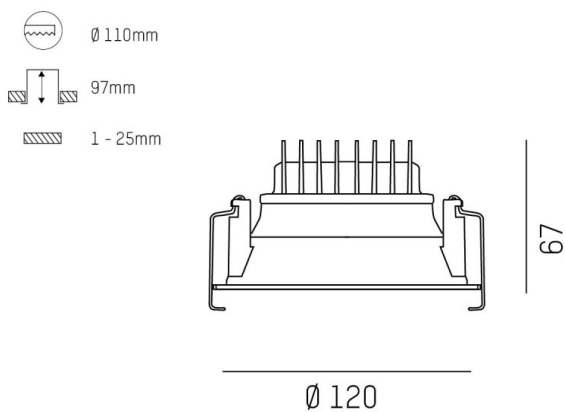

COZY

573-0100313005050

COZY DOWNLIGHT R DOWNLIGHT ENCASTRÉ en aluminium, blanc, RAL 9016, décor blanc, réflecteur haute efficacité, métallisé sous vide, en plastique angle de rayonnement 38°, émission direct, UGR <25, sans driver, gradation: non dimmable, IP20

ILLUSTRATION

DONNÉES TECHNIQUES

Source lumineuse	LED 15W
Flux lumineux [lm]	830
Température de couleur [K]	2700K
IRC	>90
UGR	<25
Optique	réflecteur métallisé sous vide en plastique
Driver	sans driver
Gradation	non dimmable
Emission de lumière	direct
Angle de rayonnement [°]	38°
Tension [V]	24 VDC
Matériel	aluminium
Hauteur [mm]	67
Diamètre [mm]	120
Découpe plafond [mm]	110
Epaisseur de plafond [mm]	1-25
Hauteur d'encastrement [mm]	97
Indice de protection [IP]	IP20
Classe de protection	classe de protection II
Indice de résistance aux chocs	IK06
Poids net [kg]	0,38
Couleur luminaire	blanc
RAL	9016
Couleur éléments décoratifs	blanc
N° EAN	9010506953510
Durée de vie [h]	L80 B10 50 000
Cl. d'efficacité énergétique	E

COURBE PHOTOMÉTRIQUE

Les valeurs indiquées sont des valeurs assignées. La puissance et le flux lumineux sous soumis à une tolérance d'environ 10 %. Tolérance de la température de couleur : +/- 150 K. Sauf indication contraire, les valeurs s'appliquent à une température ambiante de 25 °C.