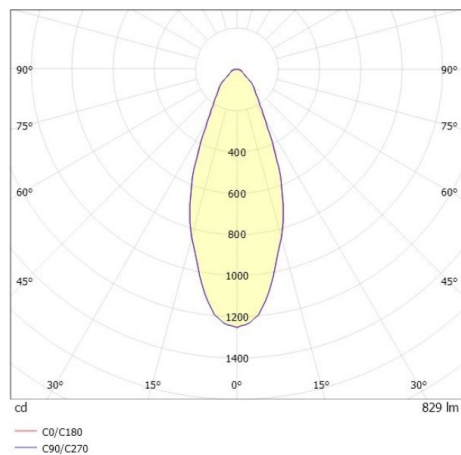

COZY

573-0100313005050

COZY DOWNLIGHT R DOWNLIGHT ENCASTRÉ en aluminium, blanc, RAL 9016, décor blanc, réflecteur haute efficacité, métallisé sous vide, en plastique angle de rayonnement 38°, émission direct, UGR <25, sans driver, gradation: non dimmable, IP20

ILLUSTRATION

DONNÉES TECHNIQUES

Source lumineuse	LED 15W
Flux lumineux [lm]	830
Température de couleur [K]	2700K
IRC	>90
UGR	<25
Optique	réflecteur métallisé sous vide en plastique
Driver	sans driver
Gradation	non dimmable
Emission de lumière	direct
Angle de rayonnement [°]	38°
Tension [V]	24 VDC
Matériel	aluminium
Hauteur [mm]	67
Diamètre [mm]	120
Découpe plafond [mm]	110
Epaisseur de plafond [mm]	1-25
Hauteur d'encastrement [mm]	97
Indice de protection [IP]	IP20
Classe de protection	classe de protection II
Indice de résistance aux chocs	IK06
Poids net [kg]	0,38
Couleur luminaire	blanc
RAL	9016
Couleur éléments décoratifs	blanc
N° EAN	9010506953510
Durée de vie [h]	L80 B10 50 000
Cl. d'efficacité énergétique	E

COURBE PHOTOMÉTRIQUE

Les valeurs indiquées sont des valeurs assignées. La puissance et le flux lumineux sous soumis à une tolérance d'environ 10 %. Tolérance de la température de couleur : +/- 150 K. Sauf indication contraire, les valeurs s'appliquent à une température ambiante de 25 °C.