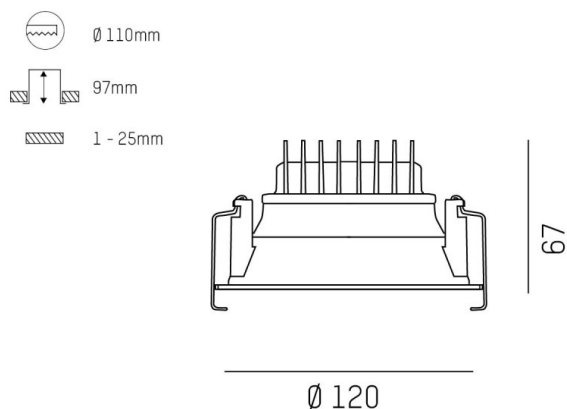

COZY

573-010031300505d

COZY DOWNLIGHT R DOWNLIGHT AD INCASSO in alluminio, bianco, simile a RAL 9016, Decoro bianco, riflettore in plastica purissima sottovuoto di elevata efficienza energetica fascio 38°, emissione luminosa diretta, UGR <25, senza alimentatore, dimmerabilità: DALI, IP20

DISEGNO

DETTAGLI TECNICI

tipo di lampadina	LED 15W
flusso luminoso [lm]	830
temperatura colore [K]	2700K
CRI	>90
UGR	<25
Ottica	riflettore in plastica purissima sottovuoto
Designer	Serge Cornelissen
Alimentatore	senza alimentatore
area di emissione luce	diretta
ang.del fascio lumin.[°]	38°
classe di tensione [V]	24 VDC
Materiale	alluminio
altezza [mm]	67
diametro [mm]	120
taglio soffitto [mm]	110
spessore soffitto [mm]	1-25
profondita d'inc. [mm]	97
classe di protezione [IP]	IP20
classe di protezione	classe di protezione II
resistenza agli urti	IK06
peso netto [kg]	0,41
Colore lampada	bianco
RAL	9016
Colore decoro	bianco
cod.EAN	9010506955149
durata di vita [h]	L80 B10 50 000
cl. efficienza energ.	E

CURVA DISTRIBUZIONE LUCE

I valori indicati sono nominali. Tolleranza della potenza e del flusso luminoso +/- 10%. Tolleranza della temperatura colore: +/- 150 K. I valori sono riferiti ad una temperatura ambiente di 25°C, salvo diversa indicazione.