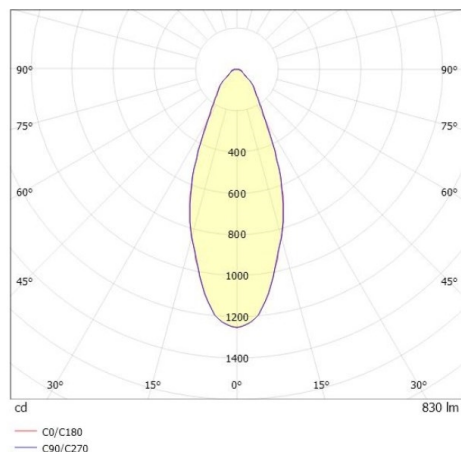

COZY

573-010031300505d

COZY DOWNLIGHT R DOWNLIGHT AD INCASSO in alluminio, bianco, simile a RAL 9016, Decoro bianco, riflettore in plastica purissima sottovuoto di elevata efficienza energetica fascio 38°, emissione luminosa diretta, UGR <25, senza alimentatore, dimmerabilità: DALI, IP20

DISEGNO

DETTAGLI TECNICI

tipo di lampadina	LED 15W
flusso luminoso [lm]	830
temperatura colore [K]	2700K
CRI	>90
UGR	<25
Ottica	riflettore in plastica purissima sottovuoto
Designer	Serge Cornelissen
Alimentatore	senza alimentatore
area di emissione luce	diretta
ang.del fascio lumin.[°]	38°
classe di tensione [V]	24 VDC
Materiale	alluminio
altezza [mm]	67
diametro [mm]	120
taglio soffitto [mm]	110
spessore soffitto [mm]	1-25
profondita d'inc. [mm]	97
classe di protezione [IP]	IP20
classe di protezione	classe di protezione II
resistenza agli urti	IK06
peso netto [kg]	0,41
Colore lampada	bianco
RAL	9016
Colore decoro	bianco
cod.EAN	9010506955149
durata di vita [h]	L80 B10 50 000
cl. efficienza energ.	E

CURVA DISTRIBUZIONE LUCE

I valori indicati sono nominali. Tolleranza della potenza e del flusso luminoso +/- 10%. Tolleranza della temperatura colore: +/- 150 K. I valori sono riferiti ad una temperatura ambiente di 25°C, salvo diversa indicazione.