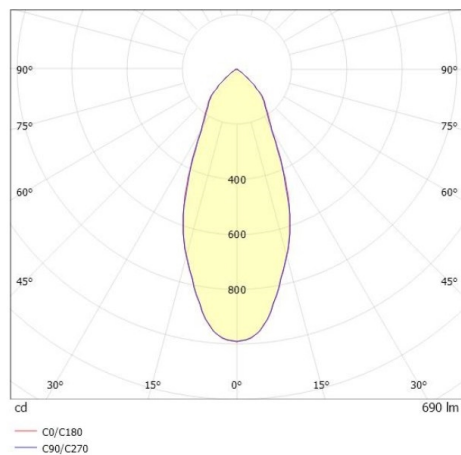

COZY

573-010031300606d

COZY DOWNLIGHT R EINBAUDOWNLIGHT aus Aluminium, schwarz, ähnlich RAL 9005, Dekor schwarz, hocheffizienter, vakuumbedampfter Reflektor aus Kunststoff Ausstrahlwinkel 38°, Lichtaustritt direkt, UGR <22, ohne Betriebsgerät, Dimmbarkeit: DALI, IP20,

SKIZZE

TECHNISCHE DETAILS

Leuchtmittel	LED 15W
Lichtstrom [lm]	690
Lichtfarbe [K]	2700K
CRI	>90
UGR	<22
Optik	vakuumbedampfter Reflektor aus Kunststoff
Designer	Serge Cornelissen
Betriebsgerät	ohne Betriebsgerät
Dimmbarkeit	DALI
Lichtaustritt	direkt
Ausstrahlwinkel [°]	38°
Spannung [V]	24 VDC
Material	Aluminium
Höhe [mm]	67
Durchmesser [mm]	120
D-Ausschn. [mm]	110
Deckenstärke [mm]	1-25
Einbautiefe [mm]	97
Schutzart [IP]	IP20
Schutzklasse	Schutzklasse II
Stoßfestigkeit	IK06
Nettogewicht [kg]	0,43
Farbe Leuchte	schwarz
RAL	9005
Farbe Dekor	schwarz
EAN-Nummer	9010506958973
Lebensdauer [h]	L80 B10 50 000
Energieeffizienzkl.	E

LICHTVERTEILUNGSKURVE

Die Werte sind Bemessungswerte. Leistung und Lichtstrom unterliegen initial einer Toleranz von +/- 10%. Toleranz der Farbtemperatur: +/- 150 K. Die Werte gelten wenn nicht anders angegeben für eine Umgebungstemperatur von 25°C.