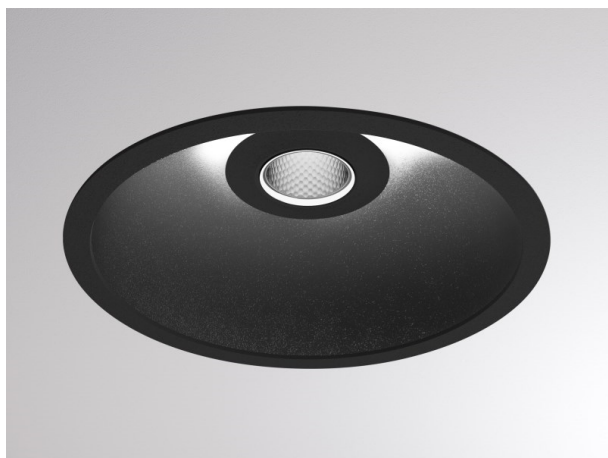

COZY

573-010031300606d

COZY DOWNLIGHT R EINBAUDOWNLIGHT aus Aluminium, schwarz, ähnlich RAL 9005, Dekor schwarz, hocheffizienter, vakuumbedampfter Reflektor aus Kunststoff Ausstrahlwinkel 38°, Lichtaustritt direkt, UGR <22, ohne Betriebsgerät, Dimmbarkeit: DALI, IP20,

SKIZZE

TECHNISCHE DETAILS

Leuchtmittel	LED 15W
Lichtstrom [lm]	690
Lichtfarbe [K]	2700K
CRI	>90
UGR	<22
Optik	vakuumbedampfter Reflektor aus Kunststoff
Designer	Serge Cornelissen
Betriebsgerät	ohne Betriebsgerät
Dimmbarkeit	DALI
Lichtaustritt	direkt
Ausstrahlwinkel [°]	38°
Spannung [V]	24 VDC
Material	Aluminium
Höhe [mm]	67
Durchmesser [mm]	120
D-Ausschn. [mm]	110
Deckenstärke [mm]	1-25
Einbautiefe [mm]	97
Schutzart [IP]	IP20
Schutzklasse	Schutzklasse II
Stoßfestigkeit	IK06
Nettogewicht [kg]	0,43
Farbe Leuchte	schwarz
RAL	9005
Farbe Dekor	schwarz
EAN-Nummer	9010506958973
Lebensdauer [h]	L80 B10 50 000
Energieeffizienzkl.	E