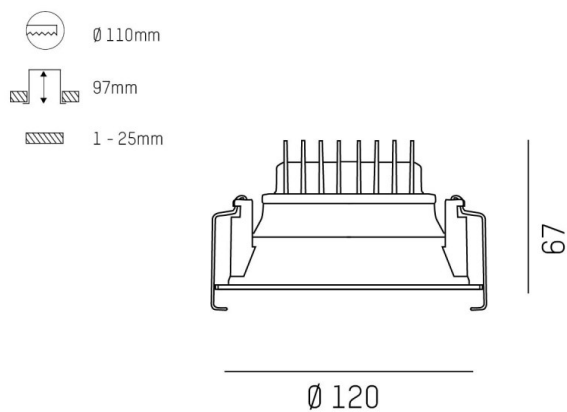

COZY

573-010031300606d

COZY DOWNLIGHT R EINBAUDOWNLIGHT aus Aluminium, schwarz, ähnlich RAL 9005, Dekor schwarz, hocheffizienter, vakuumbedampfter Reflektor aus Kunststoff Ausstrahlwinkel 38°, Lichtaustritt direkt, UGR <22, ohne Betriebsgerät, Dimmbarkeit: DALI, IP20,

SKIZZE

TECHNISCHE DETAILS

Leuchtmittel	LED 15W
Lichtstrom [lm]	690
Lichtfarbe [K]	2700K
CRI	>90
UGR	<22
Optik	vakuumbedampfter Reflektor aus Kunststoff
Designer	Serge Cornelissen
Betriebsgerät	ohne Betriebsgerät
Dimmbarkeit	DALI
Lichtaustritt	direkt
Ausstrahlwinkel [°]	38°
Spannung [V]	24 VDC
Material	Aluminium
Höhe [mm]	67
Durchmesser [mm]	120
D-Ausschn. [mm]	110
Deckenstärke [mm]	1-25
Einbautiefe [mm]	97
Schutzart [IP]	IP20
Schutzklasse	Schutzklasse II
Stoßfestigkeit	IK06
Nettogewicht [kg]	0,43
Farbe Leuchte	schwarz
RAL	9005
Farbe Dekor	schwarz
EAN-Nummer	9010506958973
Lebensdauer [h]	L80 B10 50 000
Energieeffizienzkl.	E

LICHTVERTEILUNGSKURVE

Die Werte sind Bemessungswerte. Leistung und Lichtstrom unterliegen initial einer Toleranz von +/- 10%. Toleranz der Farbtemperatur: +/- 150 K. Die Werte gelten wenn nicht anders angegeben für eine Umgebungstemperatur von 25°C.