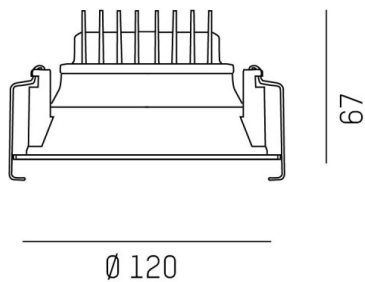

COZY

573-010031300606d

COZY DOWNLIGHT R DOWNLIGHT ENCASTRÉ en aluminium, noir, RAL 9005, décor noir, réflecteur haute efficacité, métallisé sous vide, en plastique angle de rayonnement 38°, émission direct, UGR <22, sans driver, gradation: DALI, IP20

ILLUSTRATION

COURBE PHOTOMÉTRIQUE

DONNÉES TECHNIQUES

Source lumineuse	LED 15W
Flux lumineux [lm]	690
Température de couleur [K]	2700K
IRC	>90
UGR	<22
Optique	réflecteur métallisé sous vide en plastique
Driver	sans driver
Emission de lumière	direct
Angle de rayonnement [°]	38°
Tension [V]	24 VDC
Matériel	aluminium
Hauteur [mm]	67
Diamètre [mm]	120
Découpe plafond [mm]	110
Épaisseur de plafond [mm]	1-25
Hauteur d'encastrement [mm]	97
Indice de protection (IP)	IP20
Classe de protection	classe de protection II
Indice de résistance aux chocs	IK06
Poids net [kg]	0,43
Couleur luminaire	noir
RAL	9005
Couleur éléments décoratifs	noir
N° EAN	9010506958973
Durée de vie [h]	L80 B10 50 000
Cl. d'efficacité énergétique	E