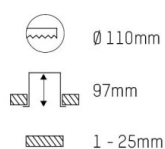

COZY

573-010031300606d

COZY DOWNLIGHT R DOWNLIGHT ENCASTRÉ en aluminium, noir, RAL 9005, décor noir, réflecteur haute efficacité, métallisé sous vide, en plastique angle de rayonnement 38°, émission direct, UGR <22, sans driver, gradation: DALI, IP20

ILLUSTRATION

COURBE PHOTOMÉTRIQUE

DONNÉES TECHNIQUES

Source lumineuse	LED 15W
Flux lumineux [lm]	690
Température de couleur [K]	2700K
IRC	>90
UGR	<22
Optique	réflecteur métallisé sous vide en plastique
Driver	sans driver
Emission de lumière	direct
Angle de rayonnement [°]	38°
Tension [V]	24 VDC
Matériel	aluminium
Hauteur [mm]	67
Diamètre [mm]	120
Découpe plafond [mm]	110
Épaisseur de plafond [mm]	1-25
Hauteur d'encastrement [mm]	97
Indice de protection (IP)	IP20
Classe de protection	classe de protection II
Indice de résistance aux chocs	IK06
Poids net [kg]	0,43
Couleur luminaire	noir
RAL	9005
Couleur éléments décoratifs	noir
N° EAN	9010506958973
Durée de vie [h]	L80 B10 50 000
Cl. d'efficacité énergétique	E