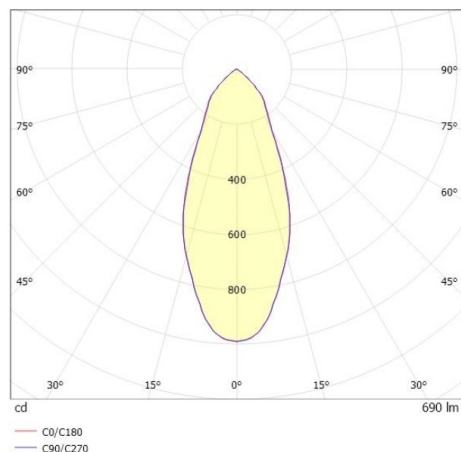

COZY

573-010031300606d

COZY DOWNLIGHT R DOWNLIGHT ENCASTRÉ en aluminium, noir, RAL 9005, décor noir, réflecteur haute efficacité, métallisé sous vide, en plastique angle de rayonnement 38°, émission direct, UGR <22, sans driver, gradation: DALI, IP20

ILLUSTRATION

COURBE PHOTOMÉTRIQUE

DONNÉES TECHNIQUES

Source lumineuse	LED 15W
Flux lumineux [lm]	690
Température de couleur [K]	2700K
IRC	>90
UGR	<22
Optique	réflecteur métallisé sous vide en plastique
Driver	sans driver
Emission de lumière	direct
Angle de rayonnement [°]	38°
Tension [V]	24 VDC
Matériel	aluminium
Hauteur [mm]	67
Diamètre [mm]	120
Découpe plafond [mm]	110
Épaisseur de plafond [mm]	1-25
Hauteur d'encastrement [mm]	97
Indice de protection (IP)	IP20
Classe de protection	classe de protection II
Indice de résistance aux chocs	IK06
Poids net [kg]	0,43
Couleur luminaire	noir
RAL	9005
Couleur éléments décoratifs	noir
N° EAN	9010506958973
Durée de vie [h]	L80 B10 50 000
Cl. d'efficacité énergétique	E