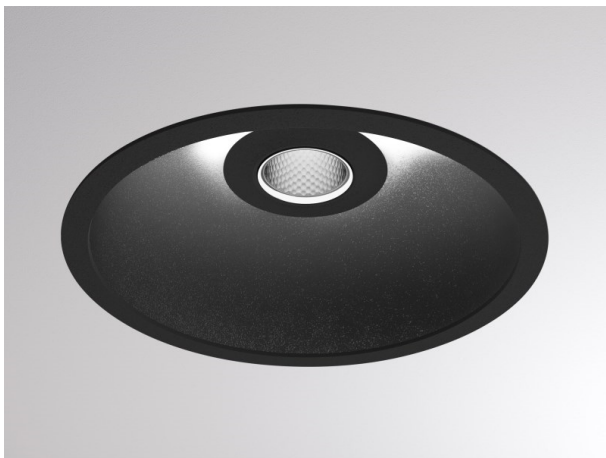

COZY

573-010031300606d

COZY DOWNLIGHT R DOWNLIGHT ENCASTRÉ en aluminium, noir, RAL 9005, décor noir, réflecteur haute efficacité, métallisé sous vide, en plastique angle de rayonnement 38°, émission direct, UGR <22, sans driver, gradation: DALI, IP20

ILLUSTRATION

COURBE PHOTOMÉTRIQUE

DONNÉES TECHNIQUES

Source lumineuse	LED 15W
Flux lumineux [lm]	690
Température de couleur [K]	2700K
IRC	>90
UGR	<22
Optique	réflecteur métallisé sous vide en plastique
Driver	sans driver
Emission de lumière	direct
Angle de rayonnement [°]	38°
Tension [V]	24 VDC
Matériel	aluminium
Hauteur [mm]	67
Diamètre [mm]	120
Découpe plafond [mm]	110
Épaisseur de plafond [mm]	1-25
Hauteur d'encastrement [mm]	97
Indice de protection (IP)	IP20
Classe de protection	classe de protection II
Indice de résistance aux chocs	IK06
Poids net [kg]	0,43
Couleur luminaire	noir
RAL	9005
Couleur éléments décoratifs	noir
N° EAN	9010506958973
Durée de vie [h]	L80 B10 50 000
Cl. d'efficacité énergétique	E