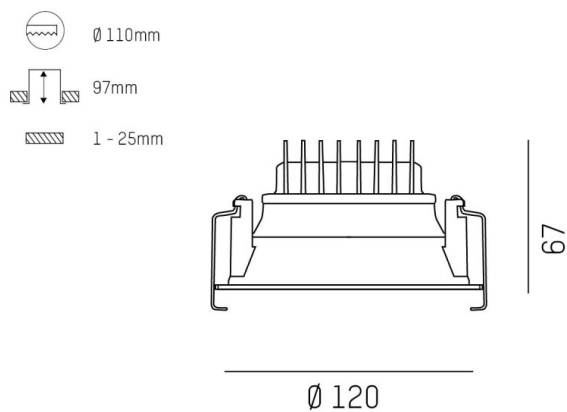

COZY

573-010031300606d

COZY DOWNLIGHT R DOWNLIGHT AD INCASSO in alluminio, nero, simile a RAL 9005, Decoro nero, riflettore in plastica purissima sottovuoto di elevata efficienza energetica fascio 38°, emissione luminosa diretta, UGR <22, senza alimentatore, dimmerabilità: DALI, IP20

DISEGNO

DETTAGLI TECNICI

tipo di lampadina	LED 15W
flusso luminoso [lm]	690
temperatura colore [K]	2700K
CRI	>90
UGR	<22
Ottica	riflettore in plastica purissima sottovuoto
Designer	Serge Cornelissen
Alimentatore	senza alimentatore
area di emissione luce	diretta
ang.del fascio lumin.[°]	38°
classe di tensione [V]	24 VDC
Materiale	alluminio
altezza [mm]	67
diametro [mm]	120
taglio soffitto [mm]	110
spessore soffitto [mm]	1-25
profondita d'inc. [mm]	97
classe di protezione [IP]	IP20
classe di protezione	classe di protezione II
resistenza agli urti	IK06
peso netto [kg]	0,43
Colore lampada	nero
RAL	9005
Colore decoro	nero
cod.EAN	9010506958973
durata di vita [h]	L80 B10 50 000
cl. efficienza energ.	E

CURVA DISTRIBUZIONE LUCE

I valori indicati sono nominali. Tolleranza della potenza e del flusso luminoso +/- 10%. Tolleranza della temperatura colore: +/- 150 K. I valori sono riferiti ad una temperatura ambiente di 25°C, salvo diversa indicazione.