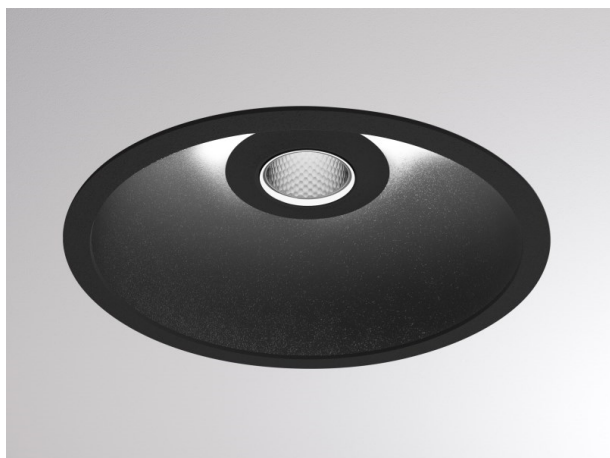

COZY

573-010031300606d

COZY DOWNLIGHT R DOWNLIGHT AD INCASSO in alluminio, nero, simile a RAL 9005, Decoro nero, riflettore in plastica purissima sottovuoto di elevata efficienza energetica fascio 38°, emissione luminosa diretta, UGR <22, senza alimentatore, dimmerabilità: DALI, IP20

DISEGNO

DETTAGLI TECNICI

tipo di lampadina	LED 15W
flusso luminoso [lm]	690
temperatura colore [K]	2700K
CRI	>90
UGR	<22
Ottica	riflettore in plastica purissima sottovuoto
Designer	Serge Cornelissen
Alimentatore	senza alimentatore
area di emissione luce	diretta
ang.del fascio lumin.[°]	38°
classe di tensione [V]	24 VDC
Materiale	alluminio
altezza [mm]	67
diametro [mm]	120
taglio soffitto [mm]	110
spessore soffitto [mm]	1-25
profondita d'inc. [mm]	97
classe di protezione [IP]	IP20
classe di protezione	classe di protezione II
resistenza agli urti	IK06
peso netto [kg]	0,43
Colore lampada	nero
RAL	9005
Colore decoro	nero
cod.EAN	9010506958973
durata di vita [h]	L80 B10 50 000
cl. efficienza energ.	E