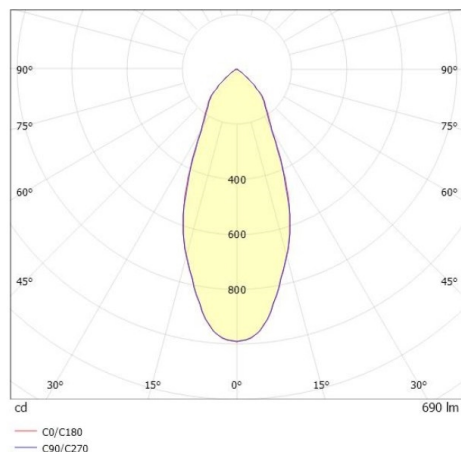

COZY

573-010031300606d

COZY DOWNLIGHT R DOWNLIGHT AD INCASSO in alluminio, nero, simile a RAL 9005, Decoro nero, riflettore in plastica purissima sottovuoto di elevata efficienza energetica fascio 38°, emissione luminosa diretta, UGR <22, senza alimentatore, dimmerabilità: DALI, IP20

DISEGNO

DETTAGLI TECNICI

tipo di lampadina	LED 15W
flusso luminoso [lm]	690
temperatura colore [K]	2700K
CRI	>90
UGR	<22
Ottica	riflettore in plastica purissima sottovuoto
Designer	Serge Cornelissen
Alimentatore	senza alimentatore
area di emissione luce	diretta
ang.del fascio lumin.[°]	38°
classe di tensione [V]	24 VDC
Materiale	alluminio
altezza [mm]	67
diametro [mm]	120
taglio soffitto [mm]	110
spessore soffitto [mm]	1-25
profondita d'inc. [mm]	97
classe di protezione [IP]	IP20
classe di protezione	classe di protezione II
resistenza agli urti	IK06
peso netto [kg]	0,43
Colore lampada	nero
RAL	9005
Colore decoro	nero
cod.EAN	9010506958973
durata di vita [h]	L80 B10 50 000
cl. efficienza energ.	E

CURVA DISTRIBUZIONE LUCE

I valori indicati sono nominali. Tolleranza della potenza e del flusso luminoso +/- 10%. Tolleranza della temperatura colore: +/- 150 K. I valori sono riferiti ad una temperatura ambiente di 25°C, salvo diversa indicazione.