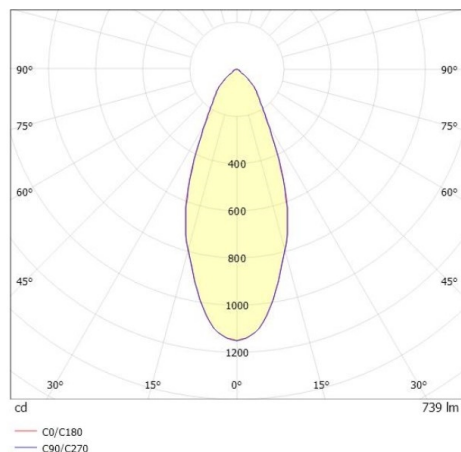

COZY

573-010031301b1b0

COZY DOWNLIGHT R EINBAUDOWNLIGHT aus Aluminium, kupfer, ähnlich RAL 8004, Dekor kupfer, hocheffizienter, vakuumbedampfter Reflektor aus Kunststoff Ausstrahlwinkel 38°, Lichtaustritt direkt, UGR <22, ohne Betriebsgerät, Dimmbarkeit: nicht dimmbar, IP20,

SKIZZE

TECHNISCHE DETAILS

Leuchtmittel	LED 15W
Lichtstrom [lm]	740
Lichtfarbe [K]	2700K
CRI	>90
UGR	<22
Optik	vakuumbedampfter Reflektor aus Kunststoff
Designer	Serge Cornelissen
Betriebsgerät	ohne Betriebsgerät
Dimmbarkeit	nicht dimmbar
Lichtaustritt	direkt
Ausstrahlwinkel [°]	38°
Spannung [V]	24 VDC
Material	Aluminium
Höhe [mm]	67
Durchmesser [mm]	120
D-Ausschn. [mm]	110
Deckenstärke [mm]	1-25
Einbautiefe [mm]	97
Schutzart [IP]	IP20
Schutzklasse	Schutzklasse II
Stoßfestigkeit	IK06
Nettogewicht [kg]	0,39
Farbe Leuchte	kupfer
RAL	8004
Farbe Dekor	kupfer
EAN-Nummer	9010506954708
Lebensdauer [h]	L80 B10 50 000
Energieeffizienzkl.	E

LICHTVERTEILUNGSKURVE

Die Werte sind Bemessungswerte. Leistung und Lichtstrom unterliegen initial einer Toleranz von +/- 10%. Toleranz der Farbtemperatur: +/- 150 K. Die Werte gelten wenn nicht anders angegeben für eine Umgebungstemperatur von 25°C.