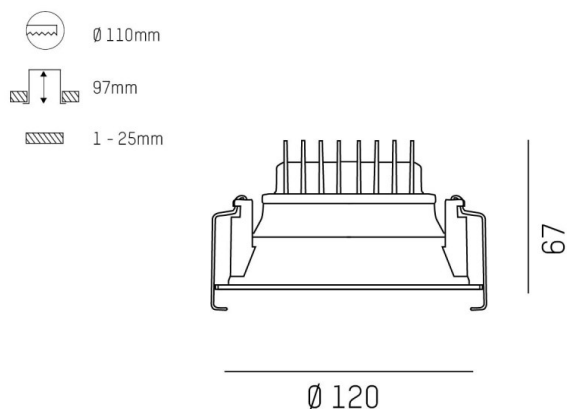

COZY

573-010031301b1b0

COZY DOWNLIGHT R EINBAUDOWNLIGHT aus Aluminium, kupfer, ähnlich RAL 8004, Dekor kupfer, hocheffizienter, vakuumbedampfter Reflektor aus Kunststoff Ausstrahlwinkel 38°, Lichtaustritt direkt, UGR <22, ohne Betriebsgerät, Dimmbarkeit: nicht dimmbar, IP20,

SKIZZE

TECHNISCHE DETAILS

Leuchtmittel	LED 15W
Lichtstrom [lm]	740
Lichtfarbe [K]	2700K
CRI	>90
UGR	<22
Optik	vakuumbedampfter Reflektor aus Kunststoff
Designer	Serge Cornelissen
Betriebsgerät	ohne Betriebsgerät
Dimmbarkeit	nicht dimmbar
Lichtaustritt	direkt
Ausstrahlwinkel [°]	38°
Spannung [V]	24 VDC
Material	Aluminium
Höhe [mm]	67
Durchmesser [mm]	120
D-Ausschn. [mm]	110
Deckenstärke [mm]	1-25
Einbautiefe [mm]	97
Schutzart [IP]	IP20
Schutzklasse	Schutzklasse II
Stoßfestigkeit	IK06
Nettogewicht [kg]	0,39
Farbe Leuchte	kupfer
RAL	8004
Farbe Dekor	kupfer
EAN-Nummer	9010506954708
Lebensdauer [h]	L80 B10 50 000
Energieeffizienzkl.	E

LICHTVERTEILUNGSKURVE

Die Werte sind Bemessungswerte. Leistung und Lichtstrom unterliegen initial einer Toleranz von +/- 10%. Toleranz der Farbtemperatur: +/- 150 K. Die Werte gelten wenn nicht anders angegeben für eine Umgebungstemperatur von 25°C.