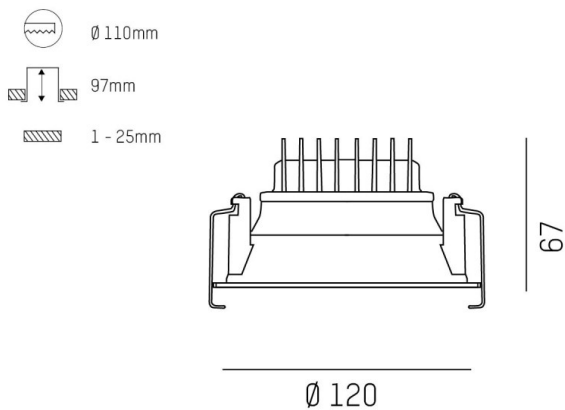

COZY

573-010031301b1b0

COZY DOWNLIGHT R DOWNLIGHT AD INCASSO in alluminio, rame, simile a RAL 8004, Decoro rame, riflettore in plastica purissima sottovuoto di elevata efficienza energetica fascio 38°, emissione luminosa diretta, UGR <22, senza alimentatore, dimmerabilità: non dimmerabile, IP20

DISEGNO

DETTAGLI TECNICI

tipo di lampadina	LED 15W
flusso luminoso [lm]	740
temperatura colore [K]	2700K
CRI	>90
UGR	<22
Ottica	riflettore in plastica purissima sottovuoto
Designer	Serge Cornelissen
Alimentatore	senza alimentatore
Dimmerabilità	non dimmerabile
area di emissione luce	diretta
ang.del fascio lumin.[°]	38°
classe di tensione [V]	24 VDC
Materiale	alluminio
altezza [mm]	67
diámetro [mm]	120
taglio soffitto [mm]	110
spessore soffitto [mm]	1-25
profondità d'inc. [mm]	97
classe di protezione[IP]	IP20
classe di protezione	classe di protezione II
resistenza agli urti	IK06
peso netto [kg]	0,39
Colore lampada	rame
RAL	8004
Colore decoro	rame
cod.EAN	9010506954708
durata di vita [h]	L80 B10 50 000
cl. efficienza energ.	E

CURVA DISTRIBUZIONE LUCE

I valori indicati sono nominali. Tolleranza della potenza e del flusso luminoso +/- 10%. Tolleranza della temperatura colore: +/- 150 K. I valori sono riferiti ad una temperatura ambiente di 25°C, salvo diversa indicazione.