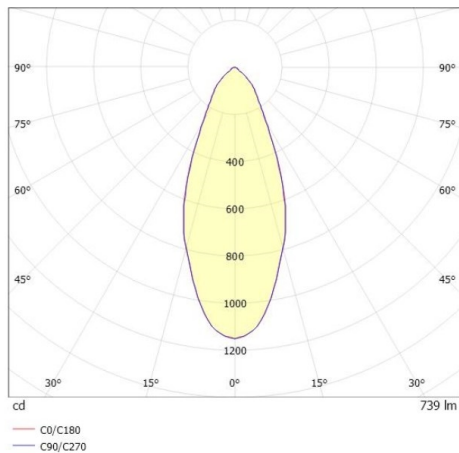

COZY

573-010031301b1b0

COZY DOWNLIGHT R DOWNLIGHT AD INCASSO in alluminio, rame, simile a RAL 8004, Decoro rame, riflettore in plastica purissima sottovuoto di elevata efficienza energetica fascio 38°, emissione luminosa diretta, UGR <22, senza alimentatore, dimmerabilità: non dimmerabile, IP20

DISEGNO

DETTAGLI TECNICI

tipo di lampadina	LED 15W
flusso luminoso [lm]	740
temperatura colore [K]	2700K
CRI	>90
UGR	<22
Ottica	riflettore in plastica purissima sottovuoto
Designer	Serge Cornelissen
Alimentatore	senza alimentatore
Dimmerabilità	non dimmerabile
area di emissione luce	diretta
ang.del fascio lumin.[°]	38°
classe di tensione [V]	24 VDC
Materiale	alluminio
altezza [mm]	67
diámetro [mm]	120
taglio soffitto [mm]	110
spessore soffitto [mm]	1-25
profondità d'inc. [mm]	97
classe di protezione[IP]	IP20
classe di protezione	classe di protezione II
resistenza agli urti	IK06
peso netto [kg]	0,39
Colore lampada	rame
RAL	8004
Colore decoro	rame
cod.EAN	9010506954708
durata di vita [h]	L80 B10 50 000
cl. efficienza energ.	E

CURVA DISTRIBUZIONE LUCE

I valori indicati sono nominali. Tolleranza della potenza e del flusso luminoso +/- 10%. Tolleranza della temperatura colore: +/- 150 K. I valori sono riferiti ad una temperatura ambiente di 25°C, salvo diversa indicazione.