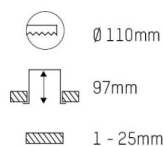

COZY

573-010031301b1bd

COZY DOWNLIGHT R DOWNLIGHT ENCASTRÉ en aluminium, cuivre, RAL 8004, décor cuivre, réflecteur haute efficacité, métallisé sous vide, en plastique angle de rayonnement 38°, émission direct, UGR <22, sans driver, gradation: DALI, IP20

ILLUSTRATION

COURBE PHOTOMÉTRIQUE

DONNÉES TECHNIQUES

Source lumineuse	LED 15W
Flux lumineux [lm]	740
Température de couleur [K]	2700K
IRC	>90
UGR	<22
Optique	réflecteur métallisé sous vide en plastique
Driver	sans driver
Emission de lumière	direct
Angle de rayonnement [°]	38°
Tension [V]	24 VDC
Matériel	aluminium
Hauteur [mm]	67
Diamètre [mm]	120
Découpe plafond [mm]	110
Épaisseur de plafond [mm]	1-25
Hauteur d'encastrement [mm]	97
Indice de protection (IP)	IP20
Classe de protection	classe de protection II
Indice de résistance aux chocs	IK06
Poids net [kg]	0,42
Couleur luminaire	cuivre
RAL	8004
Couleur éléments décoratifs	cuivre
N° EAN	9010506955194
Durée de vie [h]	L80 B10 50 000
Cl. d'efficacité énergétique	E