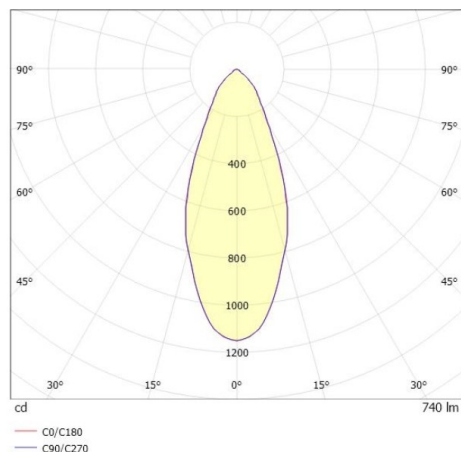

COZY

573-010031301b1bd

COZY DOWNLIGHT R DOWNLIGHT ENCASTRÉ en aluminium, cuivre, RAL 8004, décor cuivre, réflecteur haute efficacité, métallisé sous vide, en plastique angle de rayonnement 38°, émission direct, UGR <22, sans driver, gradation: DALI, IP20

ILLUSTRATION

COURBE PHOTOMÉTRIQUE

DONNÉES TECHNIQUES

Source lumineuse	LED 15W
Flux lumineux [lm]	740
Température de couleur [K]	2700K
IRC	>90
UGR	<22
Optique	réflecteur métallisé sous vide en plastique
Driver	sans driver
Emission de lumière	direct
Angle de rayonnement [°]	38°
Tension [V]	24 VDC
Matériel	aluminium
Hauteur [mm]	67
Diamètre [mm]	120
Découpe plafond [mm]	110
Épaisseur de plafond [mm]	1-25
Hauteur d'encastrement [mm]	97
Indice de protection (IP)	IP20
Classe de protection	classe de protection II
Indice de résistance aux chocs	IK06
Poids net [kg]	0,42
Couleur luminaire	cuivre
RAL	8004
Couleur éléments décoratifs	cuivre
N° EAN	9010506955194
Durée de vie [h]	L80 B10 50 000
Cl. d'efficacité énergétique	E