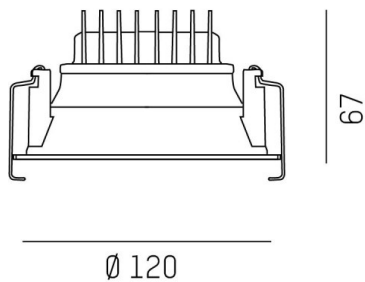

COZY

573-010031301b1bd

COZY DOWNLIGHT R DOWNLIGHT ENCASTRÉ en aluminium, cuivre, RAL 8004, décor cuivre, réflecteur haute efficacité, métallisé sous vide, en plastique angle de rayonnement 38°, émission direct, UGR <22, sans driver, gradation: DALI, IP20

ILLUSTRATION

COURBE PHOTOMÉTRIQUE

DONNÉES TECHNIQUES

Source lumineuse	LED 15W
Flux lumineux [lm]	740
Température de couleur [K]	2700K
IRC	>90
UGR	<22
Optique	réflecteur métallisé sous vide en plastique
Driver	sans driver
Emission de lumière	direct
Angle de rayonnement [°]	38°
Tension [V]	24 VDC
Matériel	aluminium
Hauteur [mm]	67
Diamètre [mm]	120
Découpe plafond [mm]	110
Épaisseur de plafond [mm]	1-25
Hauteur d'encastrement [mm]	97
Indice de protection (IP)	IP20
Classe de protection	classe de protection II
Indice de résistance aux chocs	IK06
Poids net [kg]	0,42
Couleur luminaire	cuivre
RAL	8004
Couleur éléments décoratifs	cuivre
N° EAN	9010506955194
Durée de vie [h]	L80 B10 50 000
Cl. d'efficacité énergétique	E