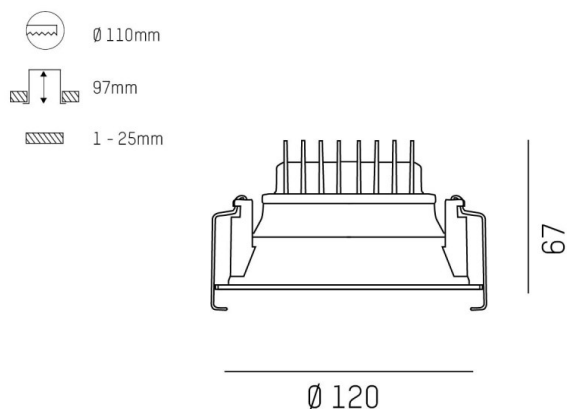

COZY

573-010031301d1d0

COZY DOWNLIGHT R EINBAUDOWNLIGHT aus Aluminium, gold, ähnlich RAL 070 60 40, Dekor gold, hocheffizienter, vakuumbedampfter Reflektor aus Kunststoff Ausstrahlwinkel 38°, Lichtaustritt direkt, UGR <22, ohne Betriebsgerät, Dimmbarkeit: nicht dimmbar, IP20,

SKIZZE

TECHNISCHE DETAILS

Leuchtmittel	LED 15W
Lichtstrom [lm]	740
Lichtfarbe [K]	2700K
CRI	>90
UGR	<22
Optik	vakuumbedampfter Reflektor aus Kunststoff
Designer	Serge Cornelissen
Betriebsgerät	ohne Betriebsgerät
Dimmbarkeit	nicht dimmbar
Lichtaustritt	direkt
Ausstrahlwinkel [°]	38°
Spannung [V]	24 VDC
Material	Aluminium
Höhe [mm]	67
Durchmesser [mm]	120
D-Ausschn. [mm]	110
Deckenstärke [mm]	1-25
Einbautiefe [mm]	97
Schutzart [IP]	IP20
Schutzklasse	Schutzklasse II
Stoßfestigkeit	IK06
Nettogewicht [kg]	0,39
Farbe Leuchte	gold
RAL	070 60 40
Farbe Dekor	gold
EAN-Nummer	9010506954692
Lebensdauer [h]	L80 B10 50 000
Energieeffizienzkl.	E

LICHTVERTEILUNGSKURVE

Die Werte sind Bemessungswerte. Leistung und Lichtstrom unterliegen initial einer Toleranz von +/- 10%. Toleranz der Farbtemperatur: +/- 150 K. Die Werte gelten wenn nicht anders angegeben für eine Umgebungstemperatur von 25°C.