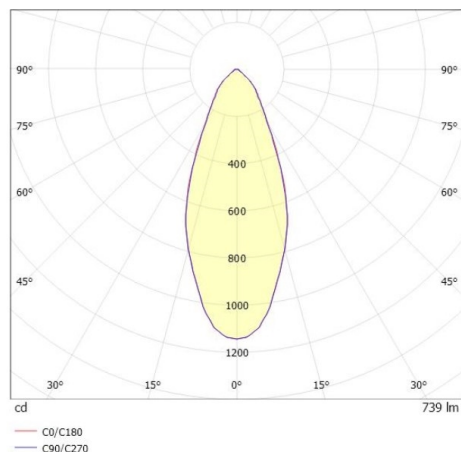

COZY

573-010031301d1d0

COZY DOWNLIGHT R EINBAUDOWNLIGHT aus Aluminium, gold, ähnlich RAL 070 60 40, Dekor gold, hocheffizienter, vakuumbedampfter Reflektor aus Kunststoff Ausstrahlwinkel 38°, Lichtaustritt direkt, UGR <22, ohne Betriebsgerät, Dimmbarkeit: nicht dimmbar, IP20,

SKIZZE

TECHNISCHE DETAILS

Leuchtmittel	LED 15W
Lichtstrom [lm]	740
Lichtfarbe [K]	2700K
CRI	>90
UGR	<22
Optik	vakuumbedampfter Reflektor aus Kunststoff
Designer	Serge Cornelissen
Betriebsgerät	ohne Betriebsgerät
Dimmbarkeit	nicht dimmbar
Lichtaustritt	direkt
Ausstrahlwinkel [°]	38°
Spannung [V]	24 VDC
Material	Aluminium
Höhe [mm]	67
Durchmesser [mm]	120
D-Ausschn. [mm]	110
Deckenstärke [mm]	1-25
Einbautiefe [mm]	97
Schutzart [IP]	IP20
Schutzklasse	Schutzklasse II
Stoßfestigkeit	IK06
Nettogewicht [kg]	0,39
Farbe Leuchte	gold
RAL	070 60 40
Farbe Dekor	gold
EAN-Nummer	9010506954692
Lebensdauer [h]	L80 B10 50 000
Energieeffizienzkl.	E

LICHTVERTEILUNGSKURVE

Die Werte sind Bemessungswerte. Leistung und Lichtstrom unterliegen initial einer Toleranz von +/- 10%. Toleranz der Farbtemperatur: +/- 150 K. Die Werte gelten wenn nicht anders angegeben für eine Umgebungstemperatur von 25°C.