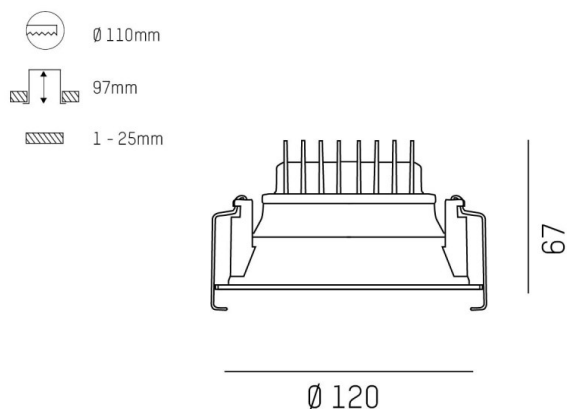

COZY

573-010031301d1d0

COZY DOWNLIGHT R DOWNLIGHT ENCASTRÉ en aluminium, or, RAL 070 60 40, décor or, réflecteur haute efficacité, métallisé sous vide, en plastique angle de rayonnement 38°, émission direct, UGR <22, sans driver, gradation: non dimmable, IP20

ILLUSTRATION

DONNÉES TECHNIQUES

Source lumineuse	LED 15W
Flux lumineux [lm]	740
Température de couleur [K]	2700K
IRC	>90
UGR	<22
Optique	réflecteur métallisé sous vide en plastique
Driver	sans driver
Gradation	non dimmable
Emission de lumière	direct
Angle de rayonnement [°]	38°
Tension [V]	24 VDC
Matériel	aluminium
Hauteur [mm]	67
Diamètre [mm]	120
Découpe plafond [mm]	110
Epaisseur de plafond [mm]	1-25
Hauteur d'encastrement [mm]	97
Indice de protection [IP]	IP20
Classe de protection	classe de protection II
Indice de résistance aux chocs	IK06
Poids net [kg]	0,39
Couleur luminaire	or
RAL	070 60 40
Couleur éléments décoratifs	or
N° EAN	9010506954692
Durée de vie [h]	L80 B10 50 000
Cl. d'efficacité énergétique	E

COURBE PHOTOMÉTRIQUE

Les valeurs indiquées sont des valeurs assignées. La puissance et le flux lumineux sous soumis à une tolérance d'environ 10 %. Tolérance de la température de couleur : +/- 150 K. Sauf indication contraire, les valeurs s'appliquent à une température ambiante de 25 °C.