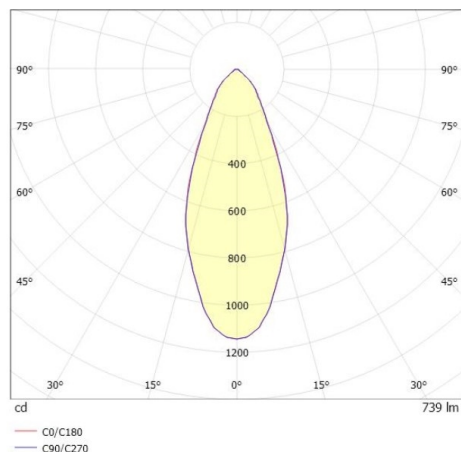

COZY

573-010031301d1d0

COZY DOWNLIGHT R DOWNLIGHT ENCASTRÉ en aluminium, or, RAL 070 60 40, décor or, réflecteur haute efficacité, métallisé sous vide, en plastique angle de rayonnement 38°, émission direct, UGR <22, sans driver, gradation: non dimmable, IP20

ILLUSTRATION

DONNÉES TECHNIQUES

Source lumineuse	LED 15W
Flux lumineux [lm]	740
Température de couleur [K]	2700K
IRC	>90
UGR	<22
Optique	réflecteur métallisé sous vide en plastique
Driver	sans driver
Gradation	non dimmable
Emission de lumière	direct
Angle de rayonnement [°]	38°
Tension [V]	24 VDC
Matériel	aluminium
Hauteur [mm]	67
Diamètre [mm]	120
Découpe plafond [mm]	110
Epaisseur de plafond [mm]	1-25
Hauteur d'encastrement [mm]	97
Indice de protection [IP]	IP20
Classe de protection	classe de protection II
Indice de résistance aux chocs	IK06
Poids net [kg]	0,39
Couleur luminaire	or
RAL	070 60 40
Couleur éléments décoratifs	or
N° EAN	9010506954692
Durée de vie [h]	L80 B10 50 000
Cl. d'efficacité énergétique	E

COURBE PHOTOMÉTRIQUE

Les valeurs indiquées sont des valeurs assignées. La puissance et le flux lumineux sous soumis à une tolérance d'environ 10 %. Tolérance de la température de couleur : +/- 150 K. Sauf indication contraire, les valeurs s'appliquent à une température ambiante de 25 °C.