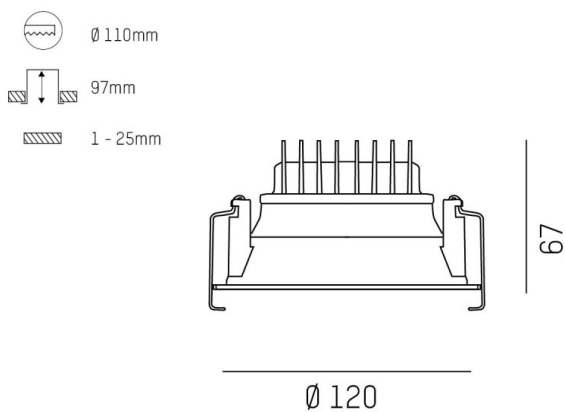

COZY

573-010031301d1dd

COZY DOWNLIGHT R DOWNLIGHT ENCASTRÉ en aluminium, or, RAL 070 60 40, décor or, réflecteur haute efficacité, métallisé sous vide, en plastique angle de rayonnement 38°, émission direct, UGR <22, sans driver, gradation: DALI, IP20

ILLUSTRATION

DONNÉES TECHNIQUES

Source lumineuse	LED 15W
Flux lumineux [lm]	740
Température de couleur [K]	2700K
IRC	>90
UGR	<22
Optique	réflecteur métallisé sous vide en plastique
Driver	sans driver
Emission de lumière	direct
Angle de rayonnement [°]	38°
Tension [V]	24 VDC
Matériel	aluminium
Hauteur [mm]	67
Diamètre [mm]	120
Découpe plafond [mm]	110
Épaisseur de plafond [mm]	1-25
Hauteur d'encastrement [mm]	97
Indice de protection (IP)	IP20
Classe de protection	classe de protection II
Indice de résistance aux chocs	IK06
Poids net [kg]	0,42
Couleur luminaire	or
RAL	070 60 40
Couleur éléments décoratifs	or
N° EAN	9010506955163
Durée de vie [h]	L80 B10 50 000
Cl. d'efficacité énergétique	E

COURBE PHOTOMÉTRIQUE

Les valeurs indiquées sont des valeurs assignées. La puissance et le flux lumineux sous soumis à une tolérance d'environ 10 %. Tolérance de la température de couleur : +/- 150 K. Sauf indication contraire, les valeurs s'appliquent à une température ambiante de 25 °C.