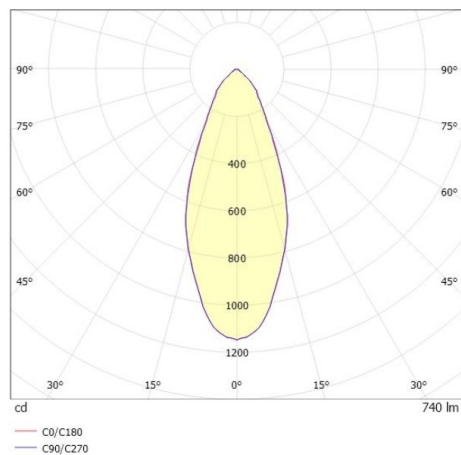

COZY

573-010031301d1dd

COZY DOWNLIGHT R DOWNLIGHT ENCASTRÉ en aluminium, or, RAL 070 60 40, décor or, réflecteur haute efficacité, métallisé sous vide, en plastique angle de rayonnement 38°, émission direct, UGR <22, sans driver, gradation: DALI, IP20

ILLUSTRATION

DONNÉES TECHNIQUES

Source lumineuse	LED 15W
Flux lumineux [lm]	740
Température de couleur [K]	2700K
IRC	>90
UGR	<22
Optique	réflecteur métallisé sous vide en plastique
Driver	sans driver
Emission de lumière	direct
Angle de rayonnement [°]	38°
Tension [V]	24 VDC
Matériel	aluminium
Hauteur [mm]	67
Diamètre [mm]	120
Découpe plafond [mm]	110
Épaisseur de plafond [mm]	1-25
Hauteur d'encastrement [mm]	97
Indice de protection (IP)	IP20
Classe de protection	classe de protection II
Indice de résistance aux chocs	IK06
Poids net [kg]	0,42
Couleur luminaire	or
RAL	070 60 40
Couleur éléments décoratifs	or
N° EAN	9010506955163
Durée de vie [h]	L80 B10 50 000
Cl. d'efficacité énergétique	E

COURBE PHOTOMÉTRIQUE

Les valeurs indiquées sont des valeurs assignées. La puissance et le flux lumineux sous soumis à une tolérance d'environ 10 %. Tolérance de la température de couleur : +/- 150 K. Sauf indication contraire, les valeurs s'appliquent à une température ambiante de 25 °C.