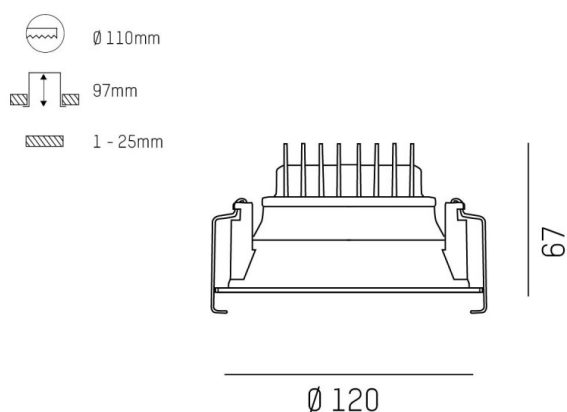

COZY

573-010031301d1dd

COZY DOWNLIGHT R DOWNLIGHT AD INCASSO in alluminio, oro, simile a RAL 070 60 40, Decoro oro, riflettore in plastica purissima sottovuoto di elevata efficienza energetica fascio 38°, emissione luminosa diretto, UGR <22, senza alimentatore, dimmerabilità: DALI, IP20

DISEGNO

DETTAGLI TECNICI

tipo di lampadina	LED 15W
flusso luminoso [lm]	740
temperatura colore [K]	2700K
CRI	>90
UGR	<22
Ottica	riflettore in plastica purissima sottovuoto
Designer	Serge Cornelissen
Alimentatore	senza alimentatore
area di emissione luce	diretta
ang.del fascio lumin.[°]	38°
classe di tensione [V]	24 VDC
Materiale	alluminio
altezza [mm]	67
diametro [mm]	120
taglio soffitto [mm]	110
spessore soffitto [mm]	1-25
profondita d'inc. [mm]	97
classe di protezione [IP]	IP20
classe di protezione	classe di protezione II
resistenza agli urti	IK06
peso netto [kg]	0,42
Colore lampada	oro
RAL	070 60 40
Colore decoro	oro
cod.EAN	9010506955163
durata di vita [h]	L80 B10 50 000
cl. efficienza energ.	E

CURVA DISTRIBUZIONE LUCE

I valori indicati sono nominali. Tolleranza della potenza e del flusso luminoso +/- 10%. Tolleranza della temperatura colore: +/- 150 K. I valori sono riferiti ad una temperatura ambiente di 25°C, salvo diversa indicazione.