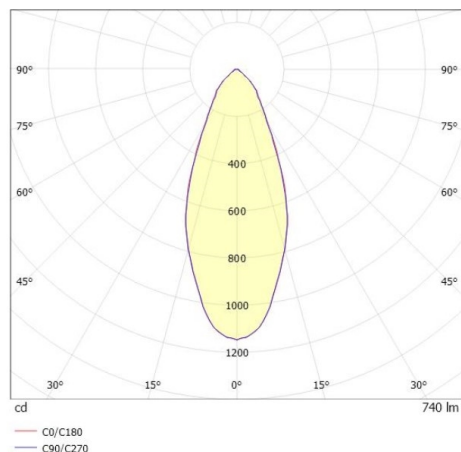

COZY

573-010031301d1dd

COZY DOWNLIGHT R DOWNLIGHT AD INCASSO in alluminio, oro, simile a RAL 070 60 40, Decoro oro, riflettore in plastica purissima sottovuoto di elevata efficienza energetica fascio 38°, emissione luminosa diretto, UGR <22, senza alimentatore, dimmerabilità: DALI, IP20

DISEGNO

DETTAGLI TECNICI

tipo di lampadina	LED 15W
flusso luminoso [lm]	740
temperatura colore [K]	2700K
CRI	>90
UGR	<22
Ottica	riflettore in plastica purissima sottovuoto
Designer	Serge Cornelissen
Alimentatore	senza alimentatore
area di emissione luce	diretta
ang.del fascio lumin.[°]	38°
classe di tensione [V]	24 VDC
Materiale	alluminio
altezza [mm]	67
diametro [mm]	120
taglio soffitto [mm]	110
spessore soffitto [mm]	1-25
profondita d'inc. [mm]	97
classe di protezione [IP]	IP20
classe di protezione	classe di protezione II
resistenza agli urti	IK06
peso netto [kg]	0,42
Colore lampada	oro
RAL	070 60 40
Colore decoro	oro
cod.EAN	9010506955163
durata di vita [h]	L80 B10 50 000
cl. efficienza energ.	E

CURVA DISTRIBUZIONE LUCE

I valori indicati sono nominali. Tolleranza della potenza e del flusso luminoso +/- 10%. Tolleranza della temperatura colore: +/- 150 K. I valori sono riferiti ad una temperatura ambiente di 25°C, salvo diversa indicazione.