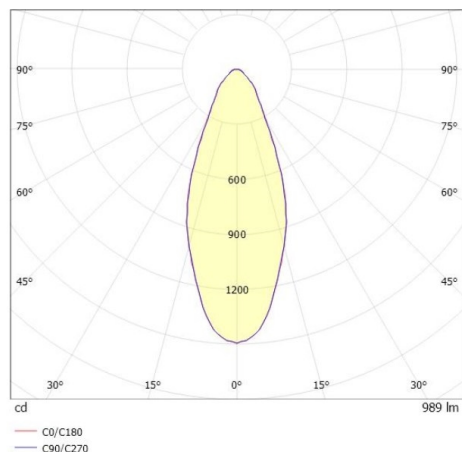

COZY

573-0100314005050

COZY DOWNLIGHT R DOWNLIGHT ENCASTRÉ en aluminium, blanc, RAL 9016, décor blanc, réflecteur haute efficacité, métallisé sous vide, en plastique angle de rayonnement 38°, émission direct, UGR <25, sans driver, gradation: non dimmable, IP20

ILLUSTRATION

DONNÉES TECHNIQUES

Source lumineuse	LED 15W
Flux lumineux [lm]	990
Température de couleur [K]	4000K
IRC	>90
UGR	<25
Optique	réflecteur métallisé sous vide en plastique
Driver	sans driver
Gradation	non dimmable
Emission de lumière	direct
Angle de rayonnement [°]	38°
Tension [V]	24 VDC
Matériel	aluminium
Hauteur [mm]	67
Diamètre [mm]	120
Découpe plafond [mm]	110
Epaisseur de plafond [mm]	1-25
Hauteur d'encastrement [mm]	97
Indice de protection [IP]	IP20
Classe de protection	classe de protection II
Indice de résistance aux chocs	IK06
Poids net [kg]	0,38
Couleur luminaire	blanc
RAL	9016
Couleur éléments décoratifs	blanc
N° EAN	9010506954715
Durée de vie [h]	L80 B10 50 000
Cl. d'efficacité énergétique	E

COURBE PHOTOMÉTRIQUE

Les valeurs indiquées sont des valeurs assignées. La puissance et le flux lumineux sous soumis à une tolérance d'environ 10 %. Tolérance de la température de couleur : +/- 150 K. Sauf indication contraire, les valeurs s'appliquent à une température ambiante de 25 °C.