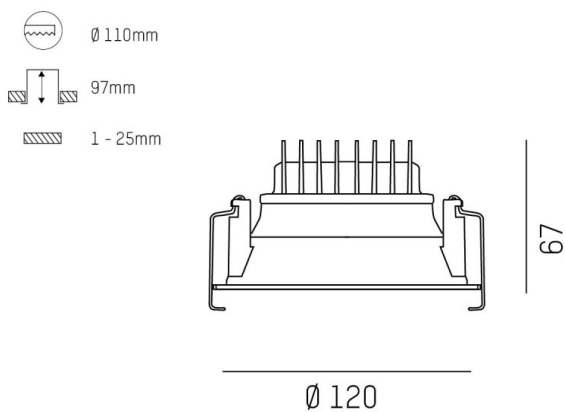

COZY

573-0100314005050

COZY DOWNLIGHT R DOWNLIGHT ENCASTRÉ en aluminium, blanc, RAL 9016, décor blanc, réflecteur haute efficacité, métallisé sous vide, en plastique angle de rayonnement 38°, émission direct, UGR <25, sans driver, gradation: non dimmable, IP20

ILLUSTRATION

DONNÉES TECHNIQUES

Source lumineuse	LED 15W
Flux lumineux [lm]	990
Température de couleur [K]	4000K
IRC	>90
UGR	<25
Optique	réflecteur métallisé sous vide en plastique
Driver	sans driver
Gradation	non dimmable
Emission de lumière	direct
Angle de rayonnement [°]	38°
Tension [V]	24 VDC
Matériel	aluminium
Hauteur [mm]	67
Diamètre [mm]	120
Découpe plafond [mm]	110
Epaisseur de plafond [mm]	1-25
Hauteur d'encastrement [mm]	97
Indice de protection [IP]	IP20
Classe de protection	classe de protection II
Indice de résistance aux chocs	IK06
Poids net [kg]	0,38
Couleur luminaire	blanc
RAL	9016
Couleur éléments décoratifs	blanc
N° EAN	9010506954715
Durée de vie [h]	L80 B10 50 000
Cl. d'efficacité énergétique	E

COURBE PHOTOMÉTRIQUE

Les valeurs indiquées sont des valeurs assignées. La puissance et le flux lumineux sous soumis à une tolérance d'environ 10 %. Tolérance de la température de couleur : +/- 150 K. Sauf indication contraire, les valeurs s'appliquent à une température ambiante de 25 °C.