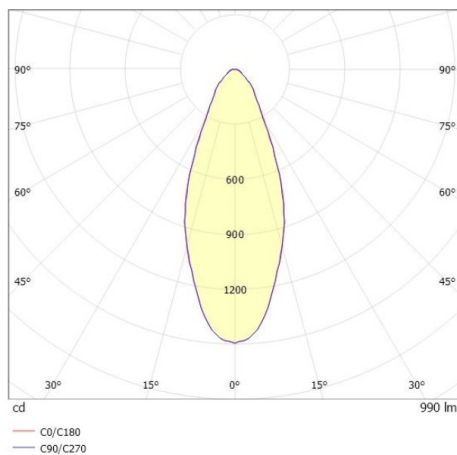

COZY

573-010031400505d

COZY DOWNLIGHT R EINBAUDOWNLIGHT aus Aluminium, weiß, ähnlich RAL 9016, Dekor weiß, hocheffizienter, vakuumbedampfter Reflektor aus Kunststoff Ausstrahlwinkel 38°, Lichtaustritt direkt, UGR <25, ohne Betriebsgerät, Dimmbarkeit: DALI, IP20,

SKIZZE

TECHNISCHE DETAILS

Leuchtmittel	LED 15W
Lichtstrom [lm]	990
Lichtfarbe [K]	4000K
CRI	>90
UGR	<25
Optik	vakuumbedampfter Reflektor aus Kunststoff
Designer	Serge Cornelissen
Betriebsgerät	ohne Betriebsgerät
Dimmbarkeit	DALI
Lichtaustritt	direkt
Ausstrahlwinkel [°]	38°
Spannung [V]	24 VDC
Material	Aluminium
Höhe [mm]	67
Durchmesser [mm]	120
D-Ausschn. [mm]	110
Deckenstärke [mm]	1-25
Einbautiefe [mm]	97
Schutzart [IP]	IP20
Schutzklasse	Schutzklasse II
Stoßfestigkeit	IK06
Nettogewicht [kg]	0,41
Farbe Leuchte	weiß
RAL	9016
Farbe Dekor	weiß
EAN-Nummer	9010506955200
Lebensdauer [h]	L80 B10 50 000
Energieeffizienzkl.	E

LICHTVERTEILUNGSKURVE

Die Werte sind Bemessungswerte. Leistung und Lichtstrom unterliegen initial einer Toleranz von +/- 10%. Toleranz der Farbtemperatur: +/- 150 K. Die Werte gelten wenn nicht anders angegeben für eine Umgebungstemperatur von 25°C.