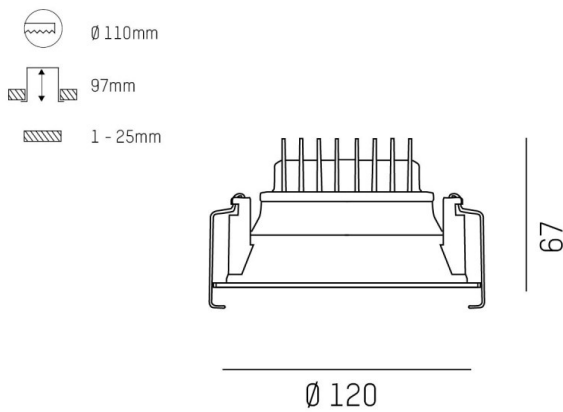

COZY

573-010031400505d

COZY DOWNLIGHT R EINBAUDOWNLIGHT aus Aluminium, weiß, ähnlich RAL 9016, Dekor weiß, hocheffizienter, vakuumbedampfter Reflektor aus Kunststoff Ausstrahlwinkel 38°, Lichtaustritt direkt, UGR <25, ohne Betriebsgerät, Dimmbarkeit: DALI, IP20,

SKIZZE

TECHNISCHE DETAILS

Leuchtmittel	LED 15W
Lichtstrom [lm]	990
Lichtfarbe [K]	4000K
CRI	>90
UGR	<25
Optik	vakuumbedampfter Reflektor aus Kunststoff
Designer	Serge Cornelissen
Betriebsgerät	ohne Betriebsgerät
Dimmbarkeit	DALI
Lichtaustritt	direkt
Ausstrahlwinkel [°]	38°
Spannung [V]	24 VDC
Material	Aluminium
Höhe [mm]	67
Durchmesser [mm]	120
D-Ausschn. [mm]	110
Deckenstärke [mm]	1-25
Einbautiefe [mm]	97
Schutzart [IP]	IP20
Schutzklasse	Schutzklasse II
Stoßfestigkeit	IK06
Nettogewicht [kg]	0,41
Farbe Leuchte	weiß
RAL	9016
Farbe Dekor	weiß
EAN-Nummer	9010506955200
Lebensdauer [h]	L80 B10 50 000
Energieeffizienzkl.	E

LICHTVERTEILUNGSKURVE

Die Werte sind Bemessungswerte. Leistung und Lichtstrom unterliegen initial einer Toleranz von +/- 10%. Toleranz der Farbtemperatur: +/- 150 K. Die Werte gelten wenn nicht anders angegeben für eine Umgebungstemperatur von 25°C.