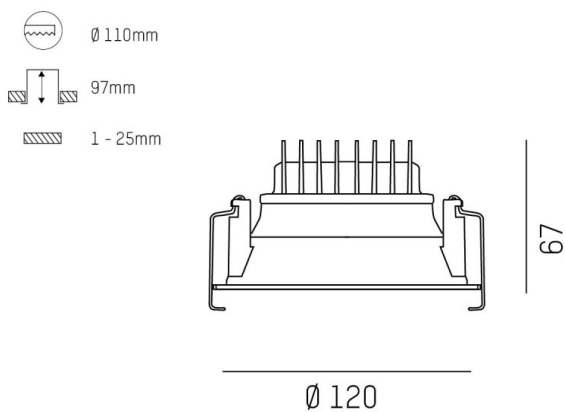

COZY

573-010031400505d

COZY DOWNLIGHT R DOWNLIGHT ENCASTRÉ en aluminium, blanc, RAL 9016, décor blanc, réflecteur haute efficacité, métallisé sous vide, en plastique angle de rayonnement 38°, émission direct, UGR <25, sans driver, gradation: DALI, IP20

ILLUSTRATION

DONNÉES TECHNIQUES

Source lumineuse	LED 15W
Flux lumineux [lm]	990
Température de couleur [K]	4000K
IRC	>90
UGR	<25
Optique	réflecteur métallisé sous vide en plastique
Driver	sans driver
Emission de lumière	direct
Angle de rayonnement [°]	38°
Tension [V]	24 VDC
Matériel	aluminium
Hauteur [mm]	67
Diamètre [mm]	120
Découpe plafond [mm]	110
Épaisseur de plafond [mm]	1-25
Hauteur d'encastrement [mm]	97
Indice de protection (IP)	IP20
Classe de protection	classe de protection II
Indice de résistance aux chocs	IK06
Poids net [kg]	0,41
Couleur luminaire	blanc
RAL	9016
Couleur éléments décoratifs	blanc
N° EAN	9010506955200
Durée de vie [h]	L80 B10 50 000
Cl. d'efficacité énergétique	E

COURBE PHOTOMÉTRIQUE

Les valeurs indiquées sont des valeurs assignées. La puissance et le flux lumineux sous soumis à une tolérance d'environ 10 %. Tolérance de la température de couleur : +/- 150 K. Sauf indication contraire, les valeurs s'appliquent à une température ambiante de 25 °C.