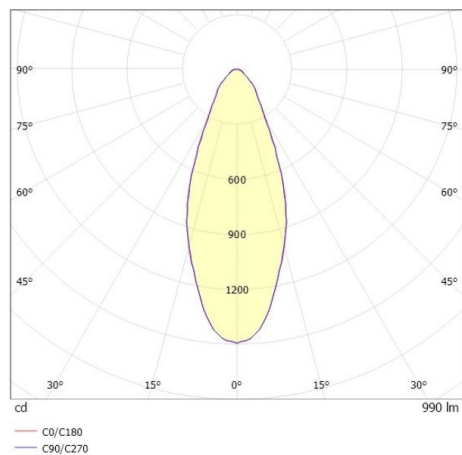

COZY

573-010031400505d

COZY DOWNLIGHT R DOWNLIGHT ENCASTRÉ en aluminium, blanc, RAL 9016, décor blanc, réflecteur haute efficacité, métallisé sous vide, en plastique angle de rayonnement 38°, émission direct, UGR <25, sans driver, gradation: DALI, IP20

ILLUSTRATION

DONNÉES TECHNIQUES

Source lumineuse	LED 15W
Flux lumineux [lm]	990
Température de couleur [K]	4000K
IRC	>90
UGR	<25
Optique	réflecteur métallisé sous vide en plastique
Driver	sans driver
Emission de lumière	direct
Angle de rayonnement [°]	38°
Tension [V]	24 VDC
Matériel	aluminium
Hauteur [mm]	67
Diamètre [mm]	120
Découpe plafond [mm]	110
Épaisseur de plafond [mm]	1-25
Hauteur d'encastrement [mm]	97
Indice de protection (IP)	IP20
Classe de protection	classe de protection II
Indice de résistance aux chocs	IK06
Poids net [kg]	0,41
Couleur luminaire	blanc
RAL	9016
Couleur éléments décoratifs	blanc
N° EAN	9010506955200
Durée de vie [h]	L80 B10 50 000
Cl. d'efficacité énergétique	E

COURBE PHOTOMÉTRIQUE

Les valeurs indiquées sont des valeurs assignées. La puissance et le flux lumineux sous soumis à une tolérance d'environ 10 %. Tolérance de la température de couleur : +/- 150 K. Sauf indication contraire, les valeurs s'appliquent à une température ambiante de 25 °C.