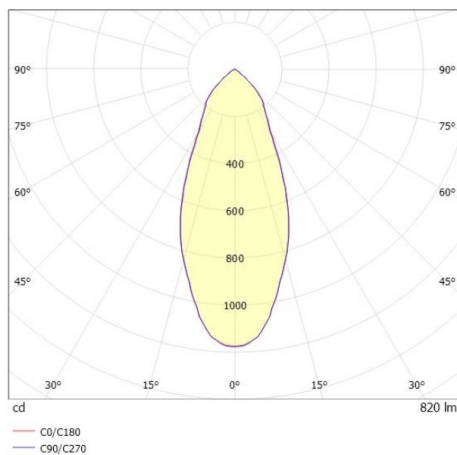

COZY

573-010031400606d

COZY DOWNLIGHT R EINBAUDOWNLIGHT aus Aluminium, schwarz, ähnlich RAL 9005, Dekor schwarz, hocheffizienter, vakuumbedampfter Reflektor aus Kunststoff Ausstrahlwinkel 38°, Lichtaustritt direkt, UGR <22, ohne Betriebsgerät, Dimmbarkeit: DALI, IP20,

SKIZZE

TECHNISCHE DETAILS

Leuchtmittel	LED 15W
Lichtstrom [lm]	820
Lichtfarbe [K]	4000K
CRI	>90
UGR	<22
Optik	vakuumbedampfter Reflektor aus Kunststoff
Designer	Serge Cornelissen
Betriebsgerät	ohne Betriebsgerät
Dimmbarkeit	DALI
Lichtaustritt	direkt
Ausstrahlwinkel [°]	38°
Spannung [V]	24 VDC
Material	Aluminium
Höhe [mm]	67
Durchmesser [mm]	120
D-Ausschn. [mm]	110
Deckenstärke [mm]	1-25
Einbautiefe [mm]	97
Schutzart [IP]	IP20
Schutzklasse	Schutzklasse II
Stoßfestigkeit	IK06
Nettogewicht [kg]	0,43
Farbe Leuchte	schwarz
RAL	9005
Farbe Dekor	schwarz
EAN-Nummer	9010506955217
Lebensdauer [h]	L80 B10 50 000
Energieeffizienzkl.	E

LICHTVERTEILUNGSKURVE

Die Werte sind Bemessungswerte. Leistung und Lichtstrom unterliegen initial einer Toleranz von +/- 10%. Toleranz der Farbtemperatur: +/- 150 K. Die Werte gelten wenn nicht anders angegeben für eine Umgebungstemperatur von 25°C.