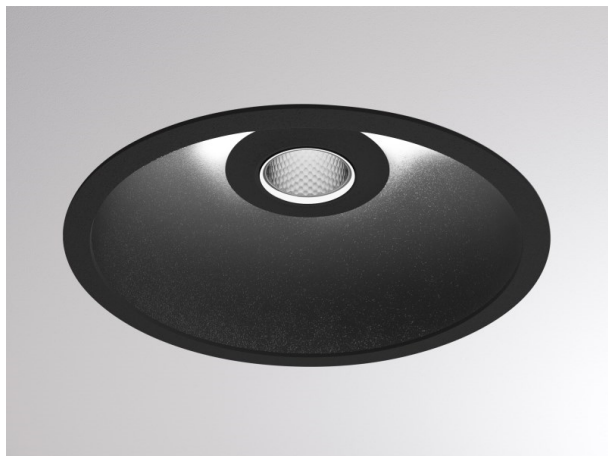

## COZY

573-010031400606d

COZY DOWNLIGHT R DOWNLIGHT ENCASTRÉ en aluminium, noir, RAL 9005, décor noir, réflecteur haute efficacité, métallisé sous vide, en plastique angle de rayonnement 38°, émission direct, UGR <22, sans driver, gradation: DALI, IP20

## ILLUSTRATION

## DONNÉES TECHNIQUES

Source lumineuse	LED 15W
Flux lumineux [lm]	820
Température de couleur [K]	4000K
IRC	>90
UGR	<22
Optique	réflecteur métallisé sous vide en plastique
Driver	sans driver
Emission de lumière	direct
Angle de rayonnement [°]	38°
Tension [V]	24 VDC
Matériel	aluminium
Hauteur [mm]	67
Diamètre [mm]	120
Découpe plafond [mm]	110
Épaisseur de plafond [mm]	1-25
Hauteur d'encastrement [mm]	97
Indice de protection (IP)	IP20
Classe de protection	classe de protection II
Indice de résistance aux chocs	IK06
Poids net [kg]	0,43
Couleur luminaire	noir
RAL	9005
Couleur éléments décoratifs	noir
N° EAN	9010506955217
Durée de vie [h]	L80 B10 50 000
Cl. d'efficacité énergétique	E