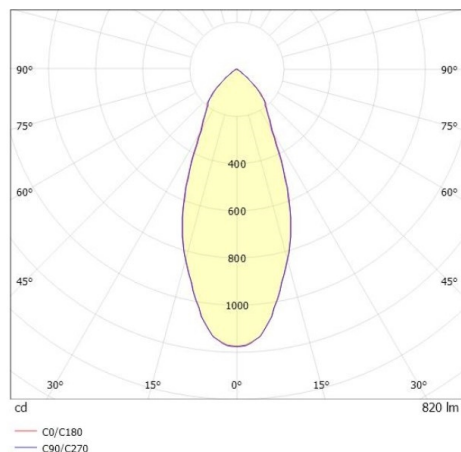

## COZY

573-010031400606d

COZY DOWNLIGHT R DOWNLIGHT ENCASTRÉ en aluminium, noir, RAL 9005, décor noir, réflecteur haute efficacité, métallisé sous vide, en plastique angle de rayonnement 38°, émission direct, UGR <22, sans driver, gradation: DALI, IP20

## ILLUSTRATION

## COURBE PHOTOMÉTRIQUE

## DONNÉES TECHNIQUES

Source lumineuse	LED 15W
Flux lumineux [lm]	820
Température de couleur [K]	4000K
IRC	>90
UGR	<22
Optique	réflecteur métallisé sous vide en plastique
Driver	sans driver
Emission de lumière	direct
Angle de rayonnement [°]	38°
Tension [V]	24 VDC
Matériel	aluminium
Hauteur [mm]	67
Diamètre [mm]	120
Découpe plafond [mm]	110
Épaisseur de plafond [mm]	1-25
Hauteur d'encastrement [mm]	97
Indice de protection (IP)	IP20
Classe de protection	classe de protection II
Indice de résistance aux chocs	IK06
Poids net [kg]	0,43
Couleur luminaire	noir
RAL	9005
Couleur éléments décoratifs	noir
N° EAN	9010506955217
Durée de vie [h]	L80 B10 50 000
Cl. d'efficacité énergétique	E