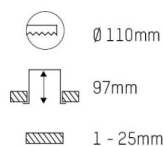

## COURBE PHOTOMÉTRIQUE

## DONNÉES TECHNIQUES

Source lumineuse	LED 15W
Flux lumineux [lm]	820
Température de couleur [K]	4000K
IRC	>90
UGR	<22
Optique	réflecteur métallisé sous vide en plastique
Driver	sans driver
Emission de lumière	direct
Angle de rayonnement [°]	38°
Tension [V]	24 VDC
Matériel	aluminium
Hauteur [mm]	67
Diamètre [mm]	120
Découpe plafond [mm]	110
Épaisseur de plafond [mm]	1-25
Hauteur d'encastrement [mm]	97
Indice de protection (IP)	IP20
Classe de protection	classe de protection II
Indice de résistance aux chocs	IK06
Poids net [kg]	0,43
Couleur luminaire	noir
RAL	9005
Couleur éléments décoratifs	noir
N° EAN	9010506955217
Durée de vie [h]	L80 B10 50 000
Cl. d'efficacité énergétique	E