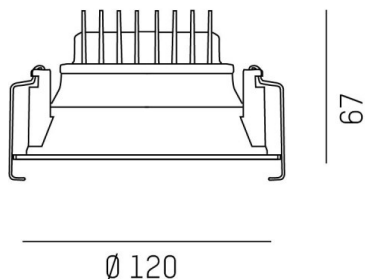

## COZY

573-010031400606d

COZY DOWNLIGHT R DOWNLIGHT ENCASTRÉ en aluminium, noir, RAL 9005, décor noir, réflecteur haute efficacité, métallisé sous vide, en plastique angle de rayonnement 38°, émission direct, UGR <22, sans driver, gradation: DALI, IP20

## COURBE PHOTOMÉTRIQUE

## DONNÉES TECHNIQUES

Source lumineuse	LED 15W
Flux lumineux [lm]	820
Température de couleur [K]	4000K
IRC	>90
UGR	<22
Optique	réflecteur métallisé sous vide en plastique
Driver	sans driver
Emission de lumière	direct
Angle de rayonnement [°]	38°
Tension [V]	24 VDC
Matériel	aluminium
Hauteur [mm]	67
Diamètre [mm]	120
Découpe plafond [mm]	110
Épaisseur de plafond [mm]	1-25
Hauteur d'encastrement [mm]	97
Indice de protection (IP)	IP20
Classe de protection	classe de protection II
Indice de résistance aux chocs	IK06
Poids net [kg]	0,43
Couleur luminaire	noir
RAL	9005
Couleur éléments décoratifs	noir
N° EAN	9010506955217
Durée de vie [h]	L80 B10 50 000
Cl. d'efficacité énergétique	E