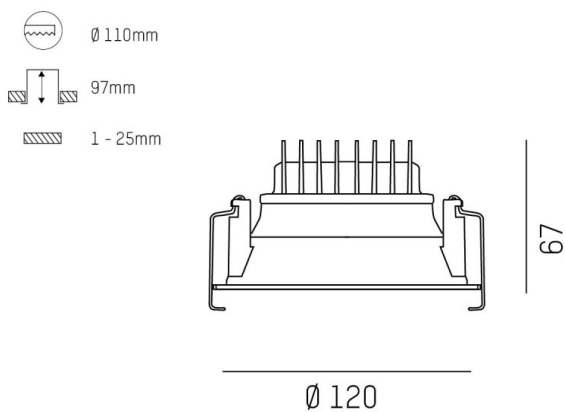

COZY

573-010031401b1b0

COZY DOWNLIGHT R EINBAUDOWNLIGHT aus Aluminium, kupfer, ähnlich RAL 8004, Dekor kupfer, hocheffizienter, vakuumbedampfter Reflektor aus Kunststoff Ausstrahlwinkel 38°, Lichtaustritt direkt, UGR <22, ohne Betriebsgerät, Dimmbarkeit: nicht dimmbar, IP20,

SKIZZE

TECHNISCHE DETAILS

Leuchtmittel	LED 15W
Lichtstrom [lm]	880
Lichtfarbe [K]	4000K
CRI	>90
UGR	<22
Optik	vakuumbedampfter Reflektor aus Kunststoff
Designer	Serge Cornelissen
Betriebsgerät	ohne Betriebsgerät
Dimmbarkeit	nicht dimmbar
Lichtaustritt	direkt
Ausstrahlwinkel [°]	38°
Spannung [V]	24 VDC
Material	Aluminium
Höhe [mm]	67
Durchmesser [mm]	120
D-Ausschn. [mm]	110
Deckenstärke [mm]	1-25
Einbautiefe [mm]	97
Schutzart [IP]	IP20
Schutzklasse	Schutzklasse II
Stoßfestigkeit	IK06
Nettogewicht [kg]	0,39
Farbe Leuchte	kupfer
RAL	8004
Farbe Dekor	kupfer
EAN-Nummer	9010506954746
Lebensdauer [h]	L80 B10 50 000
Energieeffizienzkl.	E

LICHTVERTEILUNGSKURVE

Die Werte sind Bemessungswerte. Leistung und Lichtstrom unterliegen initial einer Toleranz von +/- 10%. Toleranz der Farbtemperatur: +/- 150 K. Die Werte gelten wenn nicht anders angegeben für eine Umgebungstemperatur von 25°C.