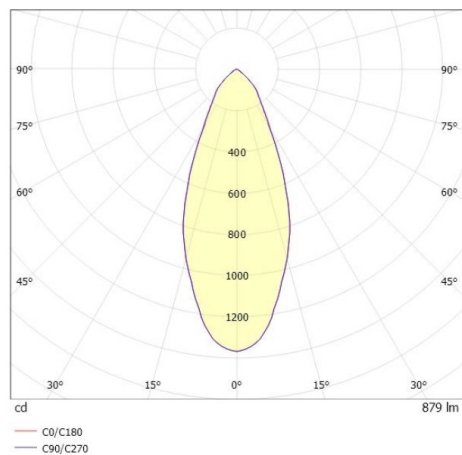

COZY

573-010031401b1b0

COZY DOWNLIGHT R EINBAUDOWNLIGHT aus Aluminium, kupfer, ähnlich RAL 8004, Dekor kupfer, hocheffizienter, vakuumbedampfter Reflektor aus Kunststoff Ausstrahlwinkel 38°, Lichtaustritt direkt, UGR <22, ohne Betriebsgerät, Dimmbarkeit: nicht dimmbar, IP20,

SKIZZE

TECHNISCHE DETAILS

Leuchtmittel	LED 15W
Lichtstrom [lm]	880
Lichtfarbe [K]	4000K
CRI	>90
UGR	<22
Optik	vakuumbedampfter Reflektor aus Kunststoff
Designer	Serge Cornelissen
Betriebsgerät	ohne Betriebsgerät
Dimmbarkeit	nicht dimmbar
Lichtaustritt	direkt
Ausstrahlwinkel [°]	38°
Spannung [V]	24 VDC
Material	Aluminium
Höhe [mm]	67
Durchmesser [mm]	120
D-Ausschn. [mm]	110
Deckenstärke [mm]	1-25
Einbautiefe [mm]	97
Schutzart [IP]	IP20
Schutzklasse	Schutzklasse II
Stoßfestigkeit	IK06
Nettogewicht [kg]	0,39
Farbe Leuchte	kupfer
RAL	8004
Farbe Dekor	kupfer
EAN-Nummer	9010506954746
Lebensdauer [h]	L80 B10 50 000
Energieeffizienzkl.	E

LICHTVERTEILUNGSKURVE

Die Werte sind Bemessungswerte. Leistung und Lichtstrom unterliegen initial einer Toleranz von +/- 10%. Toleranz der Farbtemperatur: +/- 150 K. Die Werte gelten wenn nicht anders angegeben für eine Umgebungstemperatur von 25°C.