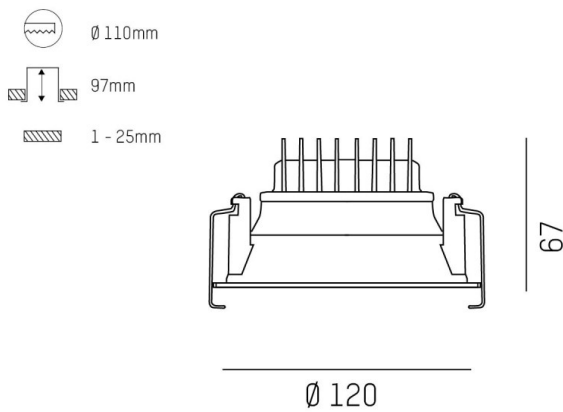

COZY

573-010031401b1bd

COZY DOWNLIGHT R EINBAUDOWNLIGHT aus Aluminium, kupfer, ähnlich RAL 8004, Dekor kupfer, hocheffizienter, vakuumbedampfter Reflektor aus Kunststoff Ausstrahlwinkel 38°, Lichtaustritt direkt, UGR <22, ohne Betriebsgerät, Dimmbarkeit: DALI, IP20,

SKIZZE

TECHNISCHE DETAILS

Leuchtmittel	LED 15W
Lichtstrom [lm]	880
Lichtfarbe [K]	4000K
CRI	>90
UGR	<22
Optik	vakuumbedampfter Reflektor aus Kunststoff
Designer	Serge Cornelissen
Betriebsgerät	ohne Betriebsgerät
Dimmbarkeit	DALI
Lichtaustritt	direkt
Ausstrahlwinkel [°]	38°
Spannung [V]	24 VDC
Material	Aluminium
Höhe [mm]	67
Durchmesser [mm]	120
D-Ausschn. [mm]	110
Deckenstärke [mm]	1-25
Einbautiefe [mm]	97
Schutzart [IP]	IP20
Schutzklasse	Schutzklasse II
Stoßfestigkeit	IK06
Nettogewicht [kg]	0,42
Farbe Leuchte	kupfer
RAL	8004
Farbe Dekor	kupfer
EAN-Nummer	9010506955248
Lebensdauer [h]	L80 B10 50 000
Energieeffizienzkl.	E

LICHTVERTEILUNGSKURVE

Die Werte sind Bemessungswerte. Leistung und Lichtstrom unterliegen initial einer Toleranz von +/- 10%. Toleranz der Farbtemperatur: +/- 150 K. Die Werte gelten wenn nicht anders angegeben für eine Umgebungstemperatur von 25°C.