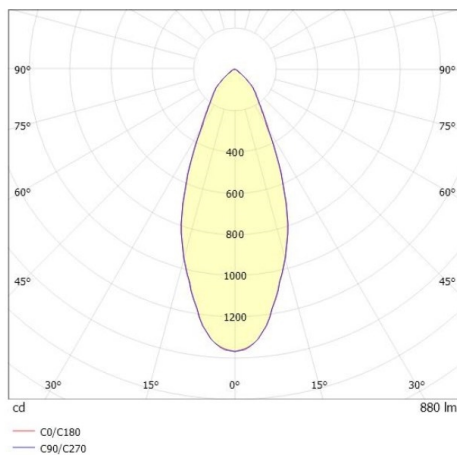

COZY

573-010031401b1bd

COZY DOWNLIGHT R EINBAUDOWNLIGHT aus Aluminium, kupfer, ähnlich RAL 8004, Dekor kupfer, hocheffizienter, vakuumbedampfter Reflektor aus Kunststoff Ausstrahlwinkel 38°, Lichtaustritt direkt, UGR <22, ohne Betriebsgerät, Dimmbarkeit: DALI, IP20,

SKIZZE

TECHNISCHE DETAILS

Leuchtmittel	LED 15W
Lichtstrom [lm]	880
Lichtfarbe [K]	4000K
CRI	>90
UGR	<22
Optik	vakuumbedampfter Reflektor aus Kunststoff
Designer	Serge Cornelissen
Betriebsgerät	ohne Betriebsgerät
Dimmbarkeit	DALI
Lichtaustritt	direkt
Ausstrahlwinkel [°]	38°
Spannung [V]	24 VDC
Material	Aluminium
Höhe [mm]	67
Durchmesser [mm]	120
D-Ausschn. [mm]	110
Deckenstärke [mm]	1-25
Einbautiefe [mm]	97
Schutzart [IP]	IP20
Schutzklasse	Schutzklasse II
Stoßfestigkeit	IK06
Nettogewicht [kg]	0,42
Farbe Leuchte	kupfer
RAL	8004
Farbe Dekor	kupfer
EAN-Nummer	9010506955248
Lebensdauer [h]	L80 B10 50 000
Energieeffizienzkl.	E

LICHTVERTEILUNGSKURVE

Die Werte sind Bemessungswerte. Leistung und Lichtstrom unterliegen initial einer Toleranz von +/- 10%. Toleranz der Farbtemperatur: +/- 150 K. Die Werte gelten wenn nicht anders angegeben für eine Umgebungstemperatur von 25°C.