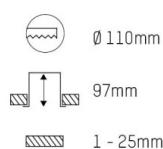

## COZY

573-010031401b1bd

COZY DOWNLIGHT R DOWNLIGHT ENCASTRÉ en aluminium, cuivre, RAL 8004, décor cuivre, réflecteur haute efficacité, métallisé sous vide, en plastique angle de rayonnement 38°, émission direct, UGR <22, sans driver, gradation: DALI, IP20

## COURBE PHOTOMÉTRIQUE

## DONNÉES TECHNIQUES

Source lumineuse	LED 15W
Flux lumineux [lm]	880
Température de couleur [K]	4000K
IRC	>90
UGR	<22
Optique	réflecteur métallisé sous vide en plastique
Driver	sans driver
Emission de lumière	direct
Angle de rayonnement [°]	38°
Tension [V]	24 VDC
Matériel	aluminium
Hauteur [mm]	67
Diamètre [mm]	120
Découpe plafond [mm]	110
Épaisseur de plafond [mm]	1-25
Hauteur d'encastrement [mm]	97
Indice de protection (IP)	IP20
Classe de protection	classe de protection II
Indice de résistance aux chocs	IK06
Poids net [kg]	0,42
Couleur luminaire	cuivre
RAL	8004
Couleur éléments décoratifs	cuivre
N° EAN	9010506955248
Durée de vie [h]	L80 B10 50 000
Cl. d'efficacité énergétique	E