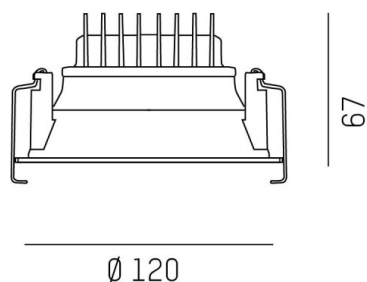

## COZY

573-010031401b1bd

COZY DOWNLIGHT R DOWNLIGHT ENCASTRÉ en aluminium, cuivre, RAL 8004, décor cuivre, réflecteur haute efficacité, métallisé sous vide, en plastique angle de rayonnement 38°, émission direct, UGR <22, sans driver, gradation: DALI, IP20

## COURBE PHOTOMÉTRIQUE

## DONNÉES TECHNIQUES

Source lumineuse	LED 15W
Flux lumineux [lm]	880
Température de couleur [K]	4000K
IRC	>90
UGR	<22
Optique	réflecteur métallisé sous vide en plastique
Driver	sans driver
Emission de lumière	direct
Angle de rayonnement [°]	38°
Tension [V]	24 VDC
Matériel	aluminium
Hauteur [mm]	67
Diamètre [mm]	120
Découpe plafond [mm]	110
Épaisseur de plafond [mm]	1-25
Hauteur d'encastrement [mm]	97
Indice de protection (IP)	IP20
Classe de protection	classe de protection II
Indice de résistance aux chocs	IK06
Poids net [kg]	0,42
Couleur luminaire	cuivre
RAL	8004
Couleur éléments décoratifs	cuivre
N° EAN	9010506955248
Durée de vie [h]	L80 B10 50 000
Cl. d'efficacité énergétique	E