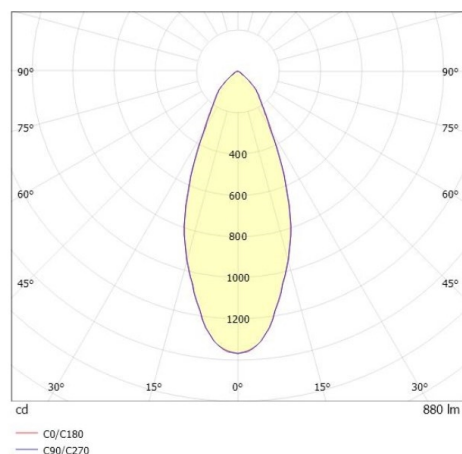

## COZY

573-010031401b1bd

COZY DOWNLIGHT R DOWNLIGHT ENCASTRÉ en aluminium, cuivre, RAL 8004, décor cuivre, réflecteur haute efficacité, métallisé sous vide, en plastique angle de rayonnement 38°, émission direct, UGR <22, sans driver, gradation: DALI, IP20

## ILLUSTRATION

## COURBE PHOTOMÉTRIQUE

## DONNÉES TECHNIQUES

Source lumineuse	LED 15W
Flux lumineux [lm]	880
Température de couleur [K]	4000K
IRC	>90
UGR	<22
Optique	réflecteur métallisé sous vide en plastique
Driver	sans driver
Emission de lumière	direct
Angle de rayonnement [°]	38°
Tension [V]	24 VDC
Matériel	aluminium
Hauteur [mm]	67
Diamètre [mm]	120
Découpe plafond [mm]	110
Épaisseur de plafond [mm]	1-25
Hauteur d'encastrement [mm]	97
Indice de protection (IP)	IP20
Classe de protection	classe de protection II
Indice de résistance aux chocs	IK06
Poids net [kg]	0,42
Couleur luminaire	cuivre
RAL	8004
Couleur éléments décoratifs	cuivre
N° EAN	9010506955248
Durée de vie [h]	L80 B10 50 000
Cl. d'efficacité énergétique	E