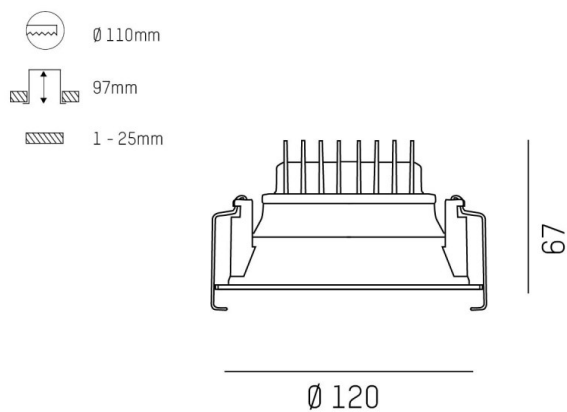

COZY

573-010031401d1d0

COZY DOWNLIGHT R EINBAUDOWNLIGHT aus Aluminium, gold, ähnlich RAL 070 60 40, Dekor gold, hocheffizienter, vakuumbedampfter Reflektor aus Kunststoff Ausstrahlwinkel 38°, Lichtaustritt direkt, UGR <22, ohne Betriebsgerät, Dimmbarkeit: nicht dimmbar, IP20,

SKIZZE

TECHNISCHE DETAILS

Leuchtmittel	LED 15W
Lichtstrom [lm]	880
Lichtfarbe [K]	4000K
CRI	>90
UGR	<22
Optik	vakuumbedampfter Reflektor aus Kunststoff
Designer	Serge Cornelissen
Betriebsgerät	ohne Betriebsgerät
Dimmbarkeit	nicht dimmbar
Lichtaustritt	direkt
Ausstrahlwinkel [°]	38°
Spannung [V]	24 VDC
Material	Aluminium
Höhe [mm]	67
Durchmesser [mm]	120
D-Ausschn. [mm]	110
Deckenstärke [mm]	1-25
Einbautiefe [mm]	97
Schutzart [IP]	IP20
Schutzklasse	Schutzklasse II
Stoßfestigkeit	IK06
Nettogewicht [kg]	0,39
Farbe Leuchte	gold
RAL	070 60 40
Farbe Dekor	gold
EAN-Nummer	9010506954739
Lebensdauer [h]	L80 B10 50 000
Energieeffizienzkl.	E

LICHTVERTEILUNGSKURVE

Die Werte sind Bemessungswerte. Leistung und Lichtstrom unterliegen initial einer Toleranz von +/- 10%. Toleranz der Farbtemperatur: +/- 150 K. Die Werte gelten wenn nicht anders angegeben für eine Umgebungstemperatur von 25°C.