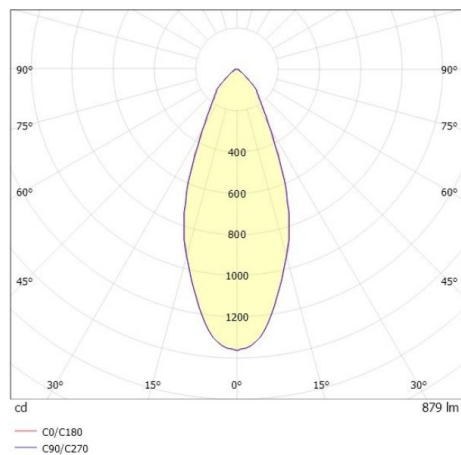

COZY

573-010031401d1d0

COZY DOWNLIGHT R EINBAUDOWNLIGHT aus Aluminium, gold, ähnlich RAL 070 60 40, Dekor gold, hocheffizienter, vakuumbedampfter Reflektor aus Kunststoff Ausstrahlwinkel 38°, Lichtaustritt direkt, UGR <22, ohne Betriebsgerät, Dimmbarkeit: nicht dimmbar, IP20,

SKIZZE

TECHNISCHE DETAILS

Leuchtmittel	LED 15W
Lichtstrom [lm]	880
Lichtfarbe [K]	4000K
CRI	>90
UGR	<22
Optik	vakuumbedampfter Reflektor aus Kunststoff
Designer	Serge Cornelissen
Betriebsgerät	ohne Betriebsgerät
Dimmbarkeit	nicht dimmbar
Lichtaustritt	direkt
Ausstrahlwinkel [°]	38°
Spannung [V]	24 VDC
Material	Aluminium
Höhe [mm]	67
Durchmesser [mm]	120
D-Ausschn. [mm]	110
Deckenstärke [mm]	1-25
Einbautiefe [mm]	97
Schutzart [IP]	IP20
Schutzklasse	Schutzklasse II
Stoßfestigkeit	IK06
Nettogewicht [kg]	0,39
Farbe Leuchte	gold
RAL	070 60 40
Farbe Dekor	gold
EAN-Nummer	9010506954739
Lebensdauer [h]	L80 B10 50 000
Energieeffizienzkl.	E

LICHTVERTEILUNGSKURVE

Die Werte sind Bemessungswerte. Leistung und Lichtstrom unterliegen initial einer Toleranz von +/- 10%. Toleranz der Farbtemperatur: +/- 150 K. Die Werte gelten wenn nicht anders angegeben für eine Umgebungstemperatur von 25°C.