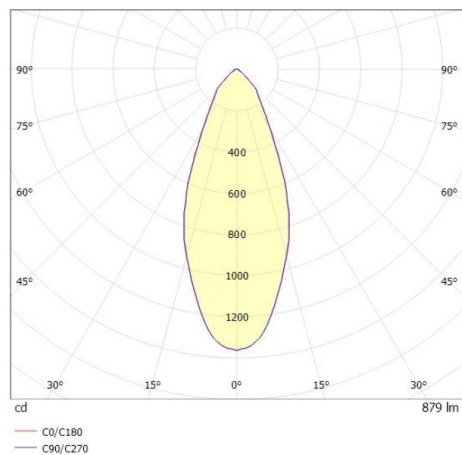

COZY

573-010031401d1d0

COZY DOWNLIGHT R DOWNLIGHT AD INCASSO in alluminio, oro, simile a RAL 070 60 40, Decoro oro, riflettore in plastica purissima sottovuoto di elevata efficienza energetica fascio 38°, emissione luminosa diretto, UGR <22, senza alimentatore, dimmerabilità: non dimmerabile, IP20

DISEGNO

DETTAGLI TECNICI

tipo di lampadina	LED 15W
flusso luminoso [lm]	880
temperatura colore [K]	4000K
CRI	>90
UGR	<22
Ottica	riflettore in plastica purissima sottovuoto
Designer	Serge Cornelissen
Alimentatore	senza alimentatore
Dimmerabilità	non dimmerabile
area di emissione luce	diretta
ang.del fascio lumin.[°]	38°
classe di tensione [V]	24 VDC
Materiale	alluminio
altezza [mm]	67
diametro [mm]	120
taglio soffitto [mm]	110
spessore soffitto [mm]	1-25
profondità d'inc. [mm]	97
classe di protezione[IP]	IP20
classe di protezione	classe di protezione II
resistenza agli urti	IK06
peso netto [kg]	0,39
Colore lampada	oro
RAL	070 60 40
Colore decoro	oro
cod.EAN	9010506954739
durata di vita [h]	L80 B10 50 000
cl. efficienza energ.	E

CURVA DISTRIBUZIONE LUCE

I valori indicati sono nominali. Tolleranza della potenza e del flusso luminoso +/- 10%. Tolleranza della temperatura colore: +/- 150 K. I valori sono riferiti ad una temperatura ambiente di 25°C, salvo diversa indicazione.