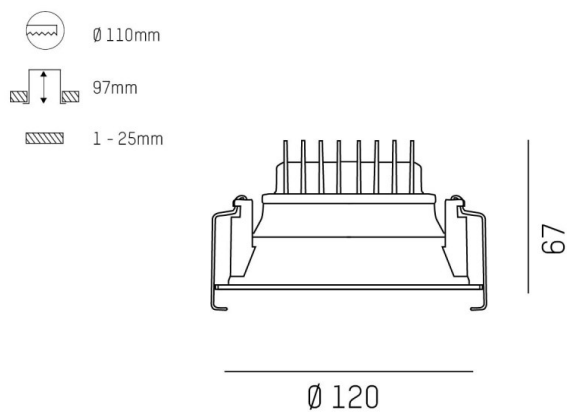

COZY

573-010031401d1d0

COZY DOWNLIGHT R DOWNLIGHT AD INCASSO in alluminio, oro, simile a RAL 070 60 40, Decoro oro, riflettore in plastica purissima sottovuoto di elevata efficienza energetica fascio 38°, emissione luminosa diretto, UGR <22, senza alimentatore, dimmerabilità: non dimmerabile, IP20

DISEGNO

DETTAGLI TECNICI

tipo di lampadina	LED 15W
flusso luminoso [lm]	880
temperatura colore [K]	4000K
CRI	>90
UGR	<22
Ottica	riflettore in plastica purissima sottovuoto
Designer	Serge Cornelissen
Alimentatore	senza alimentatore
Dimmerabilità	non dimmerabile
area di emissione luce	diretta
ang.del fascio lumin.[°]	38°
classe di tensione [V]	24 VDC
Materiale	alluminio
altezza [mm]	67
diametro [mm]	120
taglio soffitto [mm]	110
spessore soffitto [mm]	1-25
profondità d'inc. [mm]	97
classe di protezione[IP]	IP20
classe di protezione	classe di protezione II
resistenza agli urti	IK06
peso netto [kg]	0,39
Colore lampada	oro
RAL	070 60 40
Colore decoro	oro
cod.EAN	9010506954739
durata di vita [h]	L80 B10 50 000
cl. efficienza energ.	E

CURVA DISTRIBUZIONE LUCE

I valori indicati sono nominali. Tolleranza della potenza e del flusso luminoso +/- 10%. Tolleranza della temperatura colore: +/- 150 K. I valori sono riferiti ad una temperatura ambiente di 25°C, salvo diversa indicazione.