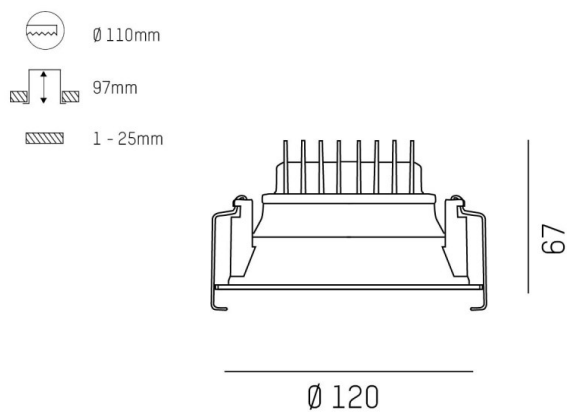

COZY

573-010031401d1dd

COZY DOWNLIGHT R EINBAUDOWNLIGHT aus Aluminium, gold, ähnlich RAL 070 60 40, Dekor gold, hocheffizienter, vakuumbedampfter Reflektor aus Kunststoff Ausstrahlwinkel 38°, Lichtaustritt direkt, UGR <22, ohne Betriebsgerät, Dimmbarkeit: DALI, IP20,

SKIZZE

TECHNISCHE DETAILS

Leuchtmittel	LED 15W
Lichtstrom [lm]	880
Lichtfarbe [K]	4000K
CRI	>90
UGR	<22
Optik	vakuumbedampfter Reflektor aus Kunststoff
Designer	Serge Cornelissen
Betriebsgerät	ohne Betriebsgerät
Dimmbarkeit	DALI
Lichtaustritt	direkt
Ausstrahlwinkel [°]	38°
Spannung [V]	24 VDC
Material	Aluminium
Höhe [mm]	67
Durchmesser [mm]	120
D-Ausschn. [mm]	110
Deckenstärke [mm]	1-25
Einbautiefe [mm]	97
Schutzart [IP]	IP20
Schutzklasse	Schutzklasse II
Stoßfestigkeit	IK06
Nettogewicht [kg]	0,42
Farbe Leuchte	gold
RAL	070 60 40
Farbe Dekor	gold
EAN-Nummer	9010506955224
Lebensdauer [h]	L80 B10 50 000
Energieeffizienzkl.	E

LICHTVERTEILUNGSKURVE

Die Werte sind Bemessungswerte. Leistung und Lichtstrom unterliegen initial einer Toleranz von +/- 10%. Toleranz der Farbtemperatur: +/- 150 K. Die Werte gelten wenn nicht anders angegeben für eine Umgebungstemperatur von 25°C.