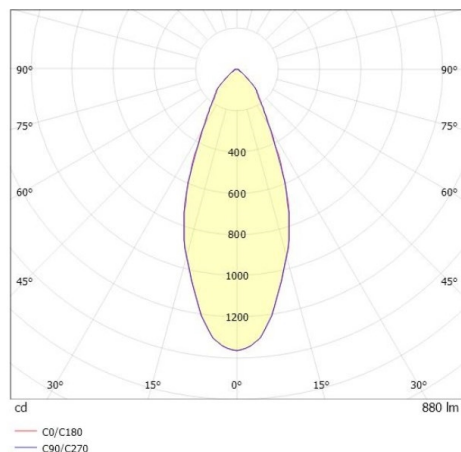

COZY

573-010031401d1dd

COZY DOWNLIGHT R EINBAUDOWNLIGHT aus Aluminium, gold, ähnlich RAL 070 60 40, Dekor gold, hocheffizienter, vakuumbedampfter Reflektor aus Kunststoff Ausstrahlwinkel 38°, Lichtaustritt direkt, UGR <22, ohne Betriebsgerät, Dimmbarkeit: DALI, IP20,

SKIZZE

TECHNISCHE DETAILS

Leuchtmittel	LED 15W
Lichtstrom [lm]	880
Lichtfarbe [K]	4000K
CRI	>90
UGR	<22
Optik	vakuumbedampfter Reflektor aus Kunststoff
Designer	Serge Cornelissen
Betriebsgerät	ohne Betriebsgerät
Dimmbarkeit	DALI
Lichtaustritt	direkt
Ausstrahlwinkel [°]	38°
Spannung [V]	24 VDC
Material	Aluminium
Höhe [mm]	67
Durchmesser [mm]	120
D-Ausschn. [mm]	110
Deckenstärke [mm]	1-25
Einbautiefe [mm]	97
Schutzart [IP]	IP20
Schutzklasse	Schutzklasse II
Stoßfestigkeit	IK06
Nettogewicht [kg]	0,42
Farbe Leuchte	gold
RAL	070 60 40
Farbe Dekor	gold
EAN-Nummer	9010506955224
Lebensdauer [h]	L80 B10 50 000
Energieeffizienzkl.	E

LICHTVERTEILUNGSKURVE

Die Werte sind Bemessungswerte. Leistung und Lichtstrom unterliegen initial einer Toleranz von +/- 10%. Toleranz der Farbtemperatur: +/- 150 K. Die Werte gelten wenn nicht anders angegeben für eine Umgebungstemperatur von 25°C.