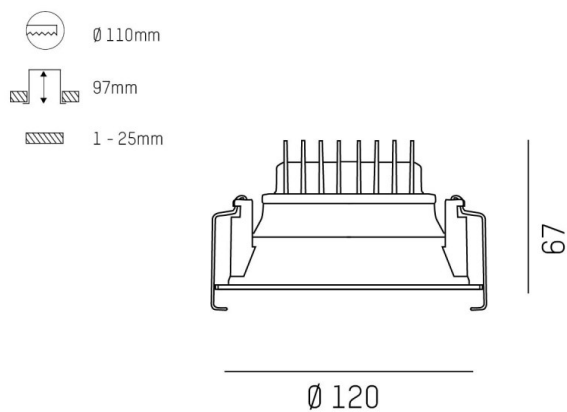

COZY

573-010031401d1dd

COZY DOWNLIGHT R DOWNLIGHT ENCASTRÉ en aluminium, or, RAL 070 60 40, décor or, réflecteur haute efficacité, métallisé sous vide, en plastique angle de rayonnement 38°, émission direct, UGR <22, sans driver, gradation: DALI, IP20

ILLUSTRATION

DONNÉES TECHNIQUES

Source lumineuse	LED 15W
Flux lumineux [lm]	880
Température de couleur [K]	4000K
IRC	>90
UGR	<22
Optique	réflecteur métallisé sous vide en plastique
Driver	sans driver
Emission de lumière	direct
Angle de rayonnement [°]	38°
Tension [V]	24 VDC
Matériel	aluminium
Hauteur [mm]	67
Diamètre [mm]	120
Découpe plafond [mm]	110
Épaisseur de plafond [mm]	1-25
Hauteur d'encastrement [mm]	97
Indice de protection (IP)	IP20
Classe de protection	classe de protection II
Indice de résistance aux chocs	IK06
Poids net [kg]	0,42
Couleur luminaire	or
RAL	070 60 40
Couleur éléments décoratifs	or
N° EAN	9010506955224
Durée de vie [h]	L80 B10 50 000
Cl. d'efficacité énergétique	E

COURBE PHOTOMÉTRIQUE

Les valeurs indiquées sont des valeurs assignées. La puissance et le flux lumineux sous soumis à une tolérance d'environ 10 %. Tolérance de la température de couleur : +/- 150 K. Sauf indication contraire, les valeurs s'appliquent à une température ambiante de 25 °C.