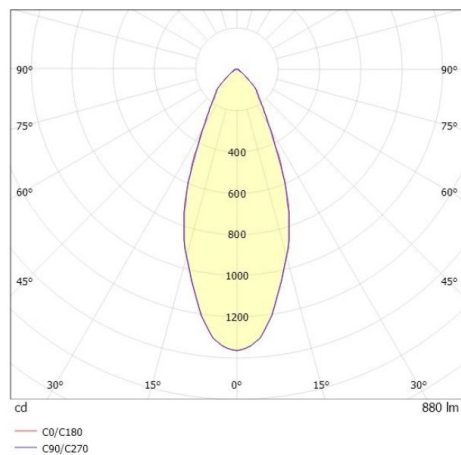

COZY

573-010031401d1dd

COZY DOWNLIGHT R DOWNLIGHT ENCASTRÉ en aluminium, or, RAL 070 60 40, décor or, réflecteur haute efficacité, métallisé sous vide, en plastique angle de rayonnement 38°, émission direct, UGR <22, sans driver, gradation: DALI, IP20

ILLUSTRATION

DONNÉES TECHNIQUES

Source lumineuse	LED 15W
Flux lumineux [lm]	880
Température de couleur [K]	4000K
IRC	>90
UGR	<22
Optique	réflecteur métallisé sous vide en plastique
Driver	sans driver
Emission de lumière	direct
Angle de rayonnement [°]	38°
Tension [V]	24 VDC
Matériel	aluminium
Hauteur [mm]	67
Diamètre [mm]	120
Découpe plafond [mm]	110
Épaisseur de plafond [mm]	1-25
Hauteur d'encastrement [mm]	97
Indice de protection (IP)	IP20
Classe de protection	classe de protection II
Indice de résistance aux chocs	IK06
Poids net [kg]	0,42
Couleur luminaire	or
RAL	070 60 40
Couleur éléments décoratifs	or
N° EAN	9010506955224
Durée de vie [h]	L80 B10 50 000
Cl. d'efficacité énergétique	E

COURBE PHOTOMÉTRIQUE

Les valeurs indiquées sont des valeurs assignées. La puissance et le flux lumineux sous soumis à une tolérance d'environ 10 %. Tolérance de la température de couleur : +/- 150 K. Sauf indication contraire, les valeurs s'appliquent à une température ambiante de 25 °C.