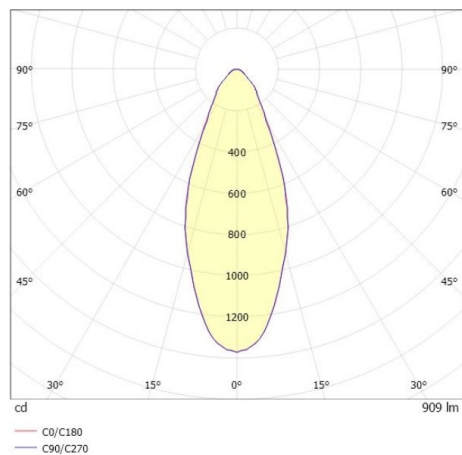

COZY

573-0100319005050

COZY DOWNLIGHT R DOWNLIGHT ENCASTRÉ en aluminium, blanc, RAL 9016, décor blanc, réflecteur haute efficacité, métallisé sous vide, en plastique angle de rayonnement 38°, émission direct, UGR <25, sans driver, gradation: non dimmable, IP20

ILLUSTRATION

DONNÉES TECHNIQUES

Source lumineuse	LED 15W
Flux lumineux [lm]	910
Température de couleur [K]	3000K
IRC	>90
UGR	<25
Optique	réflecteur métallisé sous vide en plastique
Driver	sans driver
Gradation	non dimmable
Emission de lumière	direct
Angle de rayonnement [°]	38°
Tension [V]	24 VDC
Matériel	aluminium
Hauteur [mm]	67
Diamètre [mm]	120
Découpe plafond [mm]	110
Epaisseur de plafond [mm]	1-25
Hauteur d'encastrement [mm]	97
Indice de protection [IP]	IP20
Classe de protection	classe de protection II
Indice de résistance aux chocs	IK06
Poids net [kg]	0,38
Couleur luminaire	blanc
RAL	9016
Couleur éléments décoratifs	blanc
N° EAN	9010506953442
Durée de vie [h]	L80 B10 50 000
Cl. d'efficacité énergétique	E

COURBE PHOTOMÉTRIQUE

Les valeurs indiquées sont des valeurs assignées. La puissance et le flux lumineux sous soumis à une tolérance d'environ 10 %. Tolérance de la température de couleur : +/- 150 K. Sauf indication contraire, les valeurs s'appliquent à une température ambiante de 25 °C.