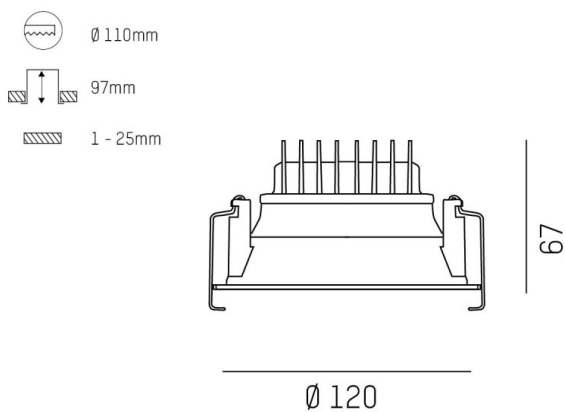

COZY

573-0100319005050

COZY DOWNLIGHT R DOWNLIGHT ENCASTRÉ en aluminium, blanc, RAL 9016, décor blanc, réflecteur haute efficacité, métallisé sous vide, en plastique angle de rayonnement 38°, émission direct, UGR <25, sans driver, gradation: non dimmable, IP20

ILLUSTRATION

DONNÉES TECHNIQUES

Source lumineuse	LED 15W
Flux lumineux [lm]	910
Température de couleur [K]	3000K
IRC	>90
UGR	<25
Optique	réflecteur métallisé sous vide en plastique
Driver	sans driver
Gradation	non dimmable
Emission de lumière	direct
Angle de rayonnement [°]	38°
Tension [V]	24 VDC
Matériel	aluminium
Hauteur [mm]	67
Diamètre [mm]	120
Découpe plafond [mm]	110
Epaisseur de plafond [mm]	1-25
Hauteur d'encastrement [mm]	97
Indice de protection [IP]	IP20
Classe de protection	classe de protection II
Indice de résistance aux chocs	IK06
Poids net [kg]	0,38
Couleur luminaire	blanc
RAL	9016
Couleur éléments décoratifs	blanc
N° EAN	9010506953442
Durée de vie [h]	L80 B10 50 000
Cl. d'efficacité énergétique	E

COURBE PHOTOMÉTRIQUE

Les valeurs indiquées sont des valeurs assignées. La puissance et le flux lumineux sous soumis à une tolérance d'environ 10 %. Tolérance de la température de couleur : +/- 150 K. Sauf indication contraire, les valeurs s'appliquent à une température ambiante de 25 °C.