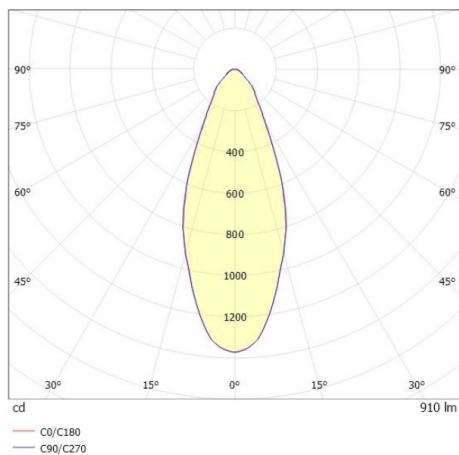

COZY

573-010031900505d

COZY DOWNLIGHT R EINBAUDOWNLIGHT aus Aluminium, weiß, ähnlich RAL 9016, Dekor weiß, hocheffizienter, vakuumbedampfter Reflektor aus Kunststoff Ausstrahlwinkel 38°, Lichtaustritt direkt, UGR <25, ohne Betriebsgerät, Dimmbarkeit: DALI, IP20,

SKIZZE

TECHNISCHE DETAILS

Leuchtmittel	LED 15W
Lichtstrom [lm]	910
Lichtfarbe [K]	3000K
CRI	>90
UGR	<25
Optik	vakuumbedampfter Reflektor aus Kunststoff
Designer	Serge Cornelissen
Betriebsgerät	ohne Betriebsgerät
Dimmbarkeit	DALI
Lichtaustritt	direkt
Ausstrahlwinkel [°]	38°
Spannung [V]	24 VDC
Material	Aluminium
Höhe [mm]	67
Durchmesser [mm]	120
D-Ausschn. [mm]	110
Deckenstärke [mm]	1-25
Einbautiefe [mm]	97
Schutzart [IP]	IP20
Schutzklasse	Schutzklasse II
Stoßfestigkeit	IK06
Nettogewicht [kg]	0,41
Farbe Leuchte	weiß
RAL	9016
Farbe Dekor	weiß
EAN-Nummer	9010506955101
Lebensdauer [h]	L80 B10 50 000
Energieeffizienzkl.	E

LICHTVERTEILUNGSKURVE

Die Werte sind Bemessungswerte. Leistung und Lichtstrom unterliegen initial einer Toleranz von +/- 10%. Toleranz der Farbtemperatur: +/- 150 K. Die Werte gelten wenn nicht anders angegeben für eine Umgebungstemperatur von 25°C.