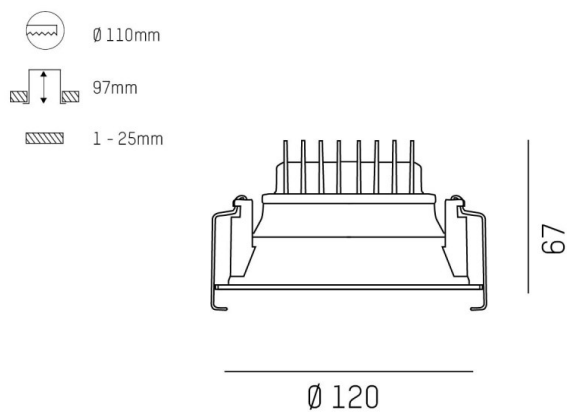

COZY

573-010031900505d

COZY DOWNLIGHT R DOWNLIGHT ENCASTRÉ en aluminium, blanc, RAL 9016, décor blanc, réflecteur haute efficacité, métallisé sous vide, en plastique angle de rayonnement 38°, émission direct, UGR <25, sans driver, gradation: DALI, IP20

ILLUSTRATION

DONNÉES TECHNIQUES

Source lumineuse	LED 15W
Flux lumineux [lm]	910
Température de couleur [K]	3000K
IRC	>90
UGR	<25
Optique	réflecteur métallisé sous vide en plastique
Driver	sans driver
Emission de lumière	direct
Angle de rayonnement [°]	38°
Tension [V]	24 VDC
Matériel	aluminium
Hauteur [mm]	67
Diamètre [mm]	120
Découpe plafond [mm]	110
Épaisseur de plafond [mm]	1-25
Hauteur d'encastrement [mm]	97
Indice de protection (IP)	IP20
Classe de protection	classe de protection II
Indice de résistance aux chocs	IK06
Poids net [kg]	0,41
Couleur luminaire	blanc
RAL	9016
Couleur éléments décoratifs	blanc
N° EAN	9010506955101
Durée de vie [h]	L80 B10 50 000
Cl. d'efficacité énergétique	E

COURBE PHOTOMÉTRIQUE

Les valeurs indiquées sont des valeurs assignées. La puissance et le flux lumineux sous soumis à une tolérance d'environ 10 %. Tolérance de la température de couleur : +/- 150 K. Sauf indication contraire, les valeurs s'appliquent à une température ambiante de 25 °C.