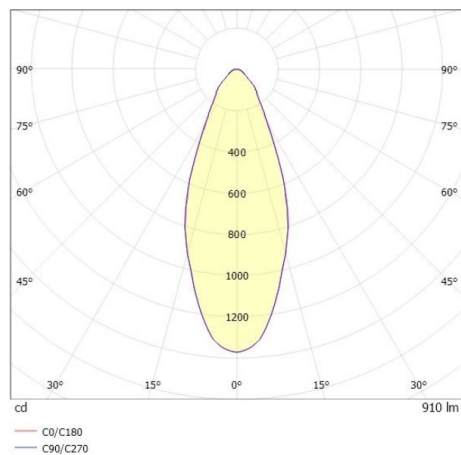

COZY

573-010031900505d

COZY DOWNLIGHT R DOWNLIGHT ENCASTRÉ en aluminium, blanc, RAL 9016, décor blanc, réflecteur haute efficacité, métallisé sous vide, en plastique angle de rayonnement 38°, émission direct, UGR <25, sans driver, gradation: DALI, IP20

ILLUSTRATION

DONNÉES TECHNIQUES

Source lumineuse	LED 15W
Flux lumineux [lm]	910
Température de couleur [K]	3000K
IRC	>90
UGR	<25
Optique	réflecteur métallisé sous vide en plastique
Driver	sans driver
Emission de lumière	direct
Angle de rayonnement [°]	38°
Tension [V]	24 VDC
Matériel	aluminium
Hauteur [mm]	67
Diamètre [mm]	120
Découpe plafond [mm]	110
Épaisseur de plafond [mm]	1-25
Hauteur d'encastrement [mm]	97
Indice de protection (IP)	IP20
Classe de protection	classe de protection II
Indice de résistance aux chocs	IK06
Poids net [kg]	0,41
Couleur luminaire	blanc
RAL	9016
Couleur éléments décoratifs	blanc
N° EAN	9010506955101
Durée de vie [h]	L80 B10 50 000
Cl. d'efficacité énergétique	E

COURBE PHOTOMÉTRIQUE

Les valeurs indiquées sont des valeurs assignées. La puissance et le flux lumineux sous soumis à une tolérance d'environ 10 %. Tolérance de la température de couleur : +/- 150 K. Sauf indication contraire, les valeurs s'appliquent à une température ambiante de 25 °C.