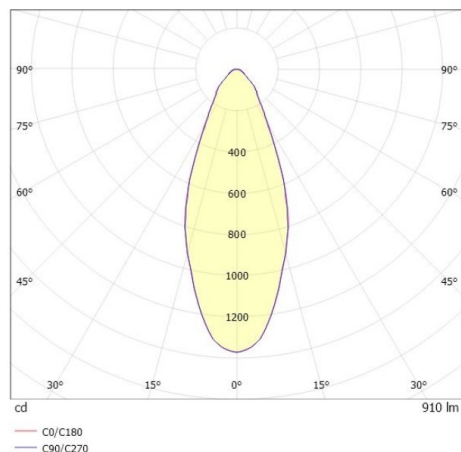

COZY

573-010031900505d

COZY DOWNLIGHT R DOWNLIGHT AD INCASSO in alluminio, bianco, simile a RAL 9016, Decoro bianco, riflettore in plastica purissima sottovuoto di elevata efficienza energetica fascio 38°, emissione luminosa diretta, UGR <25, senza alimentatore, dimmerabilità: DALI, IP20

DISEGNO

DETTAGLI TECNICI

tipo di lampadina	LED 15W
flusso luminoso [lm]	910
temperatura colore [K]	3000K
CRI	>90
UGR	<25
Ottica	riflettore in plastica purissima sottovuoto
Designer	Serge Cornelissen
Alimentatore	senza alimentatore
area di emissione luce	diretta
ang.del fascio lumin.[°]	38°
classe di tensione [V]	24 VDC
Materiale	alluminio
altezza [mm]	67
diametro [mm]	120
taglio soffitto [mm]	110
spessore soffitto [mm]	1-25
profondita d'inc. [mm]	97
classe di protezione [IP]	IP20
classe di protezione	classe di protezione II
resistenza agli urti	IK06
peso netto [kg]	0,41
Colore lampada	bianco
RAL	9016
Colore decoro	bianco
cod.EAN	9010506955101
durata di vita [h]	L80 B10 50 000
cl. efficienza energ.	E

CURVA DISTRIBUZIONE LUCE

I valori indicati sono nominali. Tolleranza della potenza e del flusso luminoso +/- 10%. Tolleranza della temperatura colore: +/- 150 K. I valori sono riferiti ad una temperatura ambiente di 25°C, salvo diversa indicazione.