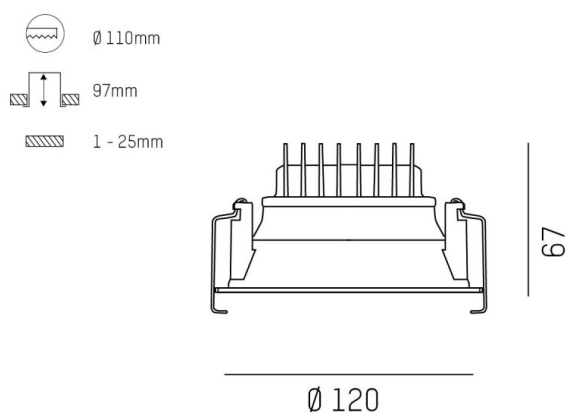

COZY

573-010031900505d

COZY DOWNLIGHT R DOWNLIGHT AD INCASSO in alluminio, bianco, simile a RAL 9016, Decoro bianco, riflettore in plastica purissima sottovuoto di elevata efficienza energetica fascio 38°, emissione luminosa diretta, UGR <25, senza alimentatore, dimmerabilità: DALI, IP20

DISEGNO

DETTAGLI TECNICI

tipo di lampadina	LED 15W
flusso luminoso [lm]	910
temperatura colore [K]	3000K
CRI	>90
UGR	<25
Ottica	riflettore in plastica purissima sottovuoto
Designer	Serge Cornelissen
Alimentatore	senza alimentatore
area di emissione luce	diretta
ang.del fascio lumin.[°]	38°
classe di tensione [V]	24 VDC
Materiale	alluminio
altezza [mm]	67
diametro [mm]	120
taglio soffitto [mm]	110
spessore soffitto [mm]	1-25
profondita d'inc. [mm]	97
classe di protezione [IP]	IP20
classe di protezione	classe di protezione II
resistenza agli urti	IK06
peso netto [kg]	0,41
Colore lampada	bianco
RAL	9016
Colore decoro	bianco
cod.EAN	9010506955101
durata di vita [h]	L80 B10 50 000
cl. efficienza energ.	E

CURVA DISTRIBUZIONE LUCE

I valori indicati sono nominali. Tolleranza della potenza e del flusso luminoso +/- 10%. Tolleranza della temperatura colore: +/- 150 K. I valori sono riferiti ad una temperatura ambiente di 25°C, salvo diversa indicazione.