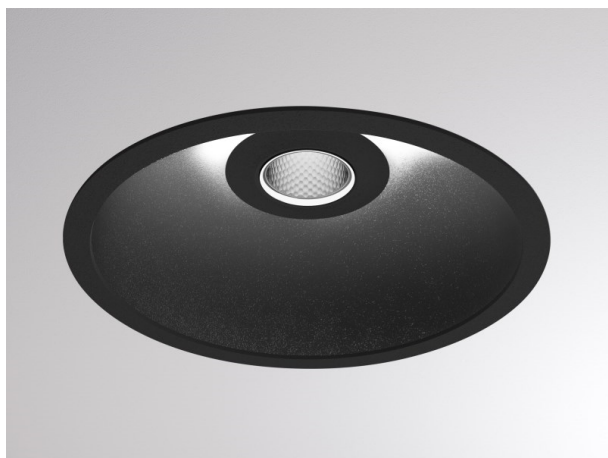

COZY

573-0100319006060

COZY DOWNLIGHT R DOWNLIGHT AD INCASSO in alluminio, nero, simile a RAL 9005, Decoro nero, riflettore in plastica purissima sottovuoto di elevata efficienza energetica fascio 38°, emissione luminosa diretta, UGR <22, senza alimentatore, dimmerabilità: non dimmerabile, IP20

DISEGNO

DETTAGLI TECNICI

tipo di lampadina	LED 15W
flusso luminoso [lm]	750
temperatura colore [K]	3000K
CRI	>90
UGR	<22
Ottica	riflettore in plastica purissima sottovuoto
Designer	Serge Cornelissen
Alimentatore	senza alimentatore
Dimmerabilità	non dimmerabile
area di emissione luce	diretta
ang.del fascio lumin.[°]	38°
classe di tensione [V]	24 VDC
Materiale	alluminio
altezza [mm]	67
diámetro [mm]	120
taglio soffitto [mm]	110
spessore soffitto [mm]	1-25
profondità d'inc. [mm]	97
classe di protezione[IP]	IP20
classe di protezione	classe di protezione II
resistenza agli urti	IK06
peso netto [kg]	0,39
Colore lampada	nero
RAL	9005
Colore decoro	nero
cod.EAN	9010506953473
durata di vita [h]	L80 B10 50 000
cl. efficienza energ.	E