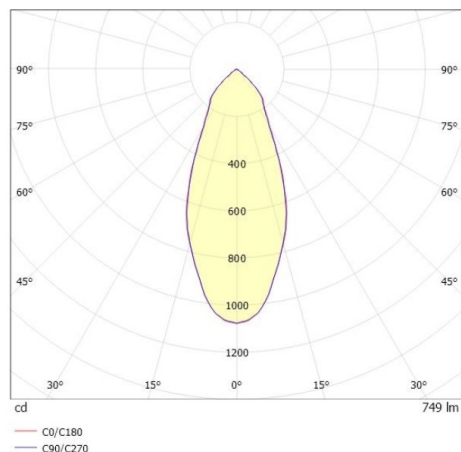

COZY

573-0100319006060

COZY DOWNLIGHT R DOWNLIGHT AD INCASSO in alluminio, nero, simile a RAL 9005, Decoro nero, riflettore in plastica purissima sottovuoto di elevata efficienza energetica fascio 38°, emissione luminosa diretta, UGR <22, senza alimentatore, dimmerabilità: non dimmerabile, IP20

DISEGNO

DETTAGLI TECNICI

tipo di lampadina	LED 15W
flusso luminoso [lm]	750
temperatura colore [K]	3000K
CRI	>90
UGR	<22
Ottica	riflettore in plastica purissima sottovuoto
Designer	Serge Cornelissen
Alimentatore	senza alimentatore
Dimmerabilità	non dimmerabile
area di emissione luce	diretta
ang.del fascio lumin.[°]	38°
classe di tensione [V]	24 VDC
Materiale	alluminio
altezza [mm]	67
diámetro [mm]	120
taglio soffitto [mm]	110
spessore soffitto [mm]	1-25
profondità d'inc. [mm]	97
classe di protezione[IP]	IP20
classe di protezione	classe di protezione II
resistenza agli urti	IK06
peso netto [kg]	0,39
Colore lampada	nero
RAL	9005
Colore decoro	nero
cod.EAN	9010506953473
durata di vita [h]	L80 B10 50 000
cl. efficienza energ.	E

CURVA DISTRIBUZIONE LUCE

I valori indicati sono nominali. Tolleranza della potenza e del flusso luminoso +/- 10%. Tolleranza della temperatura colore: +/- 150 K. I valori sono riferiti ad una temperatura ambiente di 25°C, salvo diversa indicazione.