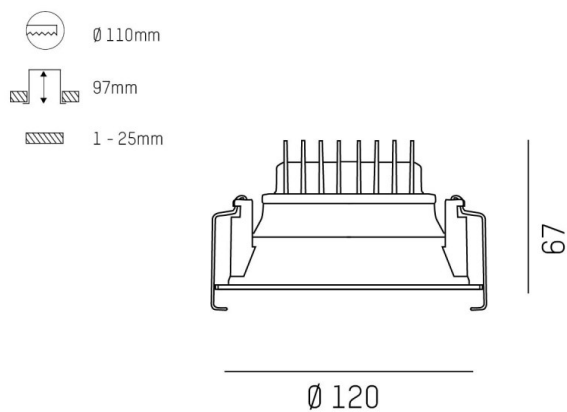

COZY

573-0100319006060

COZY DOWNLIGHT R DOWNLIGHT AD INCASSO in alluminio, nero, simile a RAL 9005, Decoro nero, riflettore in plastica purissima sottovuoto di elevata efficienza energetica fascio 38°, emissione luminosa diretta, UGR <22, senza alimentatore, dimmerabilità: non dimmerabile, IP20

DISEGNO

DETTAGLI TECNICI

tipo di lampadina	LED 15W
flusso luminoso [lm]	750
temperatura colore [K]	3000K
CRI	>90
UGR	<22
Ottica	riflettore in plastica purissima sottovuoto
Designer	Serge Cornelissen
Alimentatore	senza alimentatore
Dimmerabilità	non dimmerabile
area di emissione luce	diretta
ang.del fascio lumin.[°]	38°
classe di tensione [V]	24 VDC
Materiale	alluminio
altezza [mm]	67
diámetro [mm]	120
taglio soffitto [mm]	110
spessore soffitto [mm]	1-25
profondità d'inc. [mm]	97
classe di protezione[IP]	IP20
classe di protezione	classe di protezione II
resistenza agli urti	IK06
peso netto [kg]	0,39
Colore lampada	nero
RAL	9005
Colore decoro	nero
cod.EAN	9010506953473
durata di vita [h]	L80 B10 50 000
cl. efficienza energ.	E

CURVA DISTRIBUZIONE LUCE

I valori indicati sono nominali. Tolleranza della potenza e del flusso luminoso +/- 10%. Tolleranza della temperatura colore: +/- 150 K. I valori sono riferiti ad una temperatura ambiente di 25°C, salvo diversa indicazione.