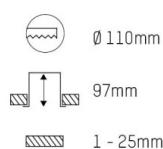

## COZY

573-010031900606d

COZY DOWNLIGHT R DOWNLIGHT ENCASTRÉ en aluminium, noir, RAL 9005, décor noir, réflecteur haute efficacité, métallisé sous vide, en plastique angle de rayonnement 38°, émission direct, UGR <22, sans driver, gradation: DALI, IP20

## COURBE PHOTOMÉTRIQUE

## DONNÉES TECHNIQUES

Source lumineuse	LED 15W
Flux lumineux [lm]	750
Température de couleur [K]	3000K
IRC	>90
UGR	<22
Optique	réflecteur métallisé sous vide en plastique
Driver	sans driver
Emission de lumière	direct
Angle de rayonnement [°]	38°
Tension [V]	24 VDC
Matériel	aluminium
Hauteur [mm]	67
Diamètre [mm]	120
Découpe plafond [mm]	110
Épaisseur de plafond [mm]	1-25
Hauteur d'encastrement [mm]	97
Indice de protection (IP)	IP20
Classe de protection	classe de protection II
Indice de résistance aux chocs	IK06
Poids net [kg]	0,43
Couleur luminaire	noir
RAL	9005
Couleur éléments décoratifs	noir
N° EAN	9010506955118
Durée de vie [h]	L80 B10 50 000
Cl. d'efficacité énergétique	E