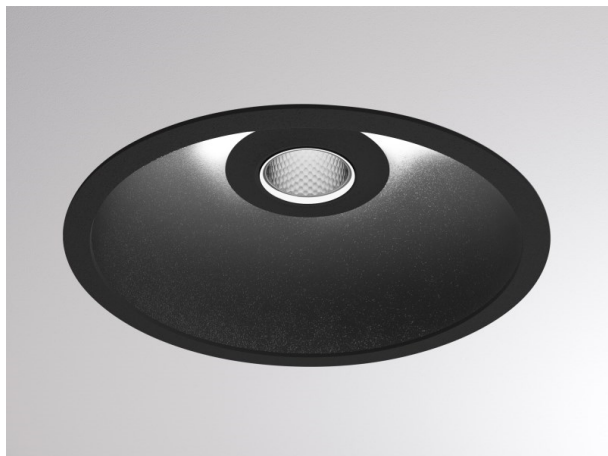

## COZY

573-010031900606d

COZY DOWNLIGHT R DOWNLIGHT ENCASTRÉ en aluminium, noir, RAL 9005, décor noir, réflecteur haute efficacité, métallisé sous vide, en plastique angle de rayonnement 38°, émission direct, UGR <22, sans driver, gradation: DALI, IP20

## ILLUSTRATION

## DONNÉES TECHNIQUES

Source lumineuse	LED 15W
Flux lumineux [lm]	750
Température de couleur [K]	3000K
IRC	>90
UGR	<22
Optique	réflecteur métallisé sous vide en plastique
Driver	sans driver
Emission de lumière	direct
Angle de rayonnement [°]	38°
Tension [V]	24 VDC
Matériel	aluminium
Hauteur [mm]	67
Diamètre [mm]	120
Découpe plafond [mm]	110
Épaisseur de plafond [mm]	1-25
Hauteur d'encastrement [mm]	97
Indice de protection (IP)	IP20
Classe de protection	classe de protection II
Indice de résistance aux chocs	IK06
Poids net [kg]	0,43
Couleur luminaire	noir
RAL	9005
Couleur éléments décoratifs	noir
N° EAN	9010506955118
Durée de vie [h]	L80 B10 50 000
Cl. d'efficacité énergétique	E