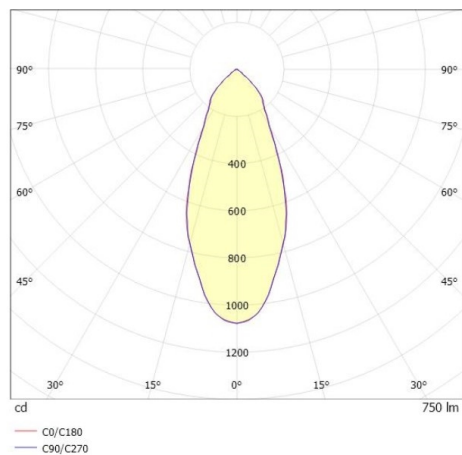

## COZY

573-010031900606d

COZY DOWNLIGHT R DOWNLIGHT ENCASTRÉ en aluminium, noir, RAL 9005, décor noir, réflecteur haute efficacité, métallisé sous vide, en plastique angle de rayonnement 38°, émission direct, UGR <22, sans driver, gradation: DALI, IP20

## ILLUSTRATION

## COURBE PHOTOMÉTRIQUE

## DONNÉES TECHNIQUES

Source lumineuse	LED 15W
Flux lumineux [lm]	750
Température de couleur [K]	3000K
IRC	>90
UGR	<22
Optique	réflecteur métallisé sous vide en plastique
Driver	sans driver
Emission de lumière	direct
Angle de rayonnement [°]	38°
Tension [V]	24 VDC
Matériel	aluminium
Hauteur [mm]	67
Diamètre [mm]	120
Découpe plafond [mm]	110
Épaisseur de plafond [mm]	1-25
Hauteur d'encastrement [mm]	97
Indice de protection (IP)	IP20
Classe de protection	classe de protection II
Indice de résistance aux chocs	IK06
Poids net [kg]	0,43
Couleur luminaire	noir
RAL	9005
Couleur éléments décoratifs	noir
N° EAN	9010506955118
Durée de vie [h]	L80 B10 50 000
Cl. d'efficacité énergétique	E