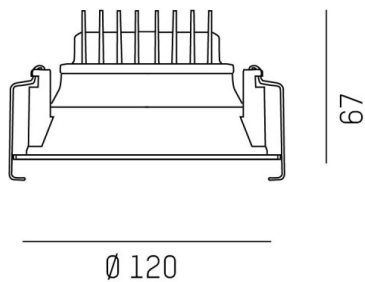

## COZY

573-010031900606d

COZY DOWNLIGHT R DOWNLIGHT ENCASTRÉ en aluminium, noir, RAL 9005, décor noir, réflecteur haute efficacité, métallisé sous vide, en plastique angle de rayonnement 38°, émission direct, UGR <22, sans driver, gradation: DALI, IP20

## COURBE PHOTOMÉTRIQUE

## DONNÉES TECHNIQUES

Source lumineuse	LED 15W
Flux lumineux [lm]	750
Température de couleur [K]	3000K
IRC	>90
UGR	<22
Optique	réflecteur métallisé sous vide en plastique
Driver	sans driver
Emission de lumière	direct
Angle de rayonnement [°]	38°
Tension [V]	24 VDC
Matériel	aluminium
Hauteur [mm]	67
Diamètre [mm]	120
Découpe plafond [mm]	110
Épaisseur de plafond [mm]	1-25
Hauteur d'encastrement [mm]	97
Indice de protection (IP)	IP20
Classe de protection	classe de protection II
Indice de résistance aux chocs	IK06
Poids net [kg]	0,43
Couleur luminaire	noir
RAL	9005
Couleur éléments décoratifs	noir
N° EAN	9010506955118
Durée de vie [h]	L80 B10 50 000
Cl. d'efficacité énergétique	E