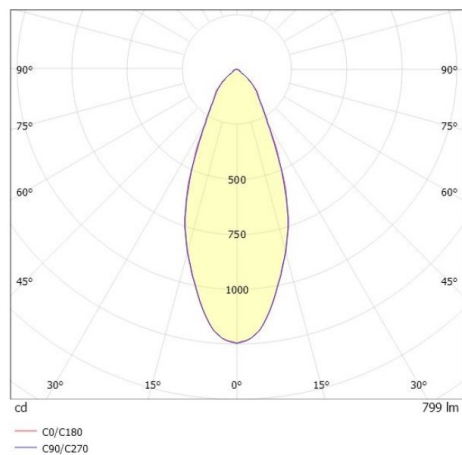

COZY

573-010031901b1b0

COZY DOWNLIGHT R EINBAUDOWNLIGHT aus Aluminium, kupfer, ähnlich RAL 8004, Dekor kupfer, hocheffizienter, vakuumbedampfter Reflektor aus Kunststoff Ausstrahlwinkel 38°, Lichtaustritt direkt, UGR <22, ohne Betriebsgerät, Dimmbarkeit: nicht dimmbar, IP20,

SKIZZE

TECHNISCHE DETAILS

Leuchtmittel	LED 15W
Lichtstrom [lm]	800
Lichtfarbe [K]	3000K
CRI	>90
UGR	<22
Optik	vakuumbedampfter Reflektor aus Kunststoff
Designer	Serge Cornelissen
Betriebsgerät	ohne Betriebsgerät
Dimmbarkeit	nicht dimmbar
Lichtaustritt	direkt
Ausstrahlwinkel [°]	38°
Spannung [V]	24 VDC
Material	Aluminium
Höhe [mm]	67
Durchmesser [mm]	120
D-Ausschn. [mm]	110
Deckenstärke [mm]	1-25
Einbautiefe [mm]	97
Schutzart [IP]	IP20
Schutzklasse	Schutzklasse II
Stoßfestigkeit	IK06
Nettogewicht [kg]	0,39
Farbe Leuchte	kupfer
RAL	8004
Farbe Dekor	kupfer
EAN-Nummer	9010506953497
Lebensdauer [h]	L80 B10 50 000
Energieeffizienzkl.	E

LICHTVERTEILUNGSKURVE

Die Werte sind Bemessungswerte. Leistung und Lichtstrom unterliegen initial einer Toleranz von +/- 10%. Toleranz der Farbtemperatur: +/- 150 K. Die Werte gelten wenn nicht anders angegeben für eine Umgebungstemperatur von 25°C.