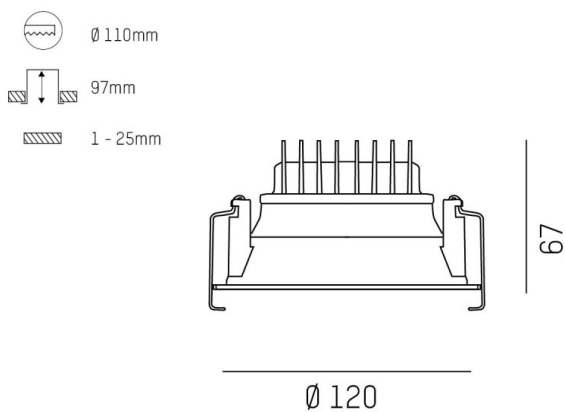

COZY

573-010031901b1b0

COZY DOWNLIGHT R EINBAUDOWNLIGHT aus Aluminium, kupfer, ähnlich RAL 8004, Dekor kupfer, hocheffizienter, vakuumbedampfter Reflektor aus Kunststoff Ausstrahlwinkel 38°, Lichtaustritt direkt, UGR <22, ohne Betriebsgerät, Dimmbarkeit: nicht dimmbar, IP20,

SKIZZE

TECHNISCHE DETAILS

Leuchtmittel	LED 15W
Lichtstrom [lm]	800
Lichtfarbe [K]	3000K
CRI	>90
UGR	<22
Optik	vakuumbedampfter Reflektor aus Kunststoff
Designer	Serge Cornelissen
Betriebsgerät	ohne Betriebsgerät
Dimmbarkeit	nicht dimmbar
Lichtaustritt	direkt
Ausstrahlwinkel [°]	38°
Spannung [V]	24 VDC
Material	Aluminium
Höhe [mm]	67
Durchmesser [mm]	120
D-Ausschn. [mm]	110
Deckenstärke [mm]	1-25
Einbautiefe [mm]	97
Schutzart [IP]	IP20
Schutzklasse	Schutzklasse II
Stoßfestigkeit	IK06
Nettogewicht [kg]	0,39
Farbe Leuchte	kupfer
RAL	8004
Farbe Dekor	kupfer
EAN-Nummer	9010506953497
Lebensdauer [h]	L80 B10 50 000
Energieeffizienzkl.	E

LICHTVERTEILUNGSKURVE

Die Werte sind Bemessungswerte. Leistung und Lichtstrom unterliegen initial einer Toleranz von +/- 10%. Toleranz der Farbtemperatur: +/- 150 K. Die Werte gelten wenn nicht anders angegeben für eine Umgebungstemperatur von 25°C.