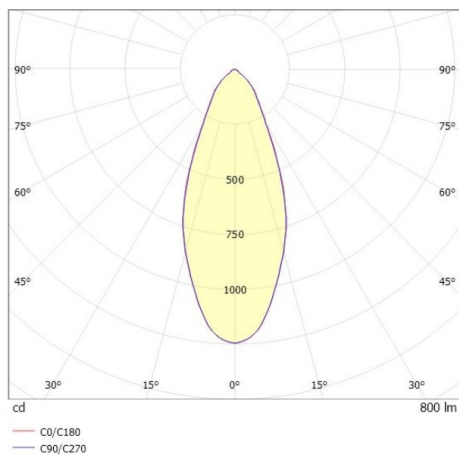

COZY

573-010031901b1bd

COZY DOWNLIGHT R EINBAUDOWNLIGHT aus Aluminium, kupfer, ähnlich RAL 8004, Dekor kupfer, hocheffizienter, vakuumbedampfter Reflektor aus Kunststoff Ausstrahlwinkel 38°, Lichtaustritt direkt, UGR <22, ohne Betriebsgerät, Dimmbarkeit: DALI, IP20,

SKIZZE

TECHNISCHE DETAILS

Leuchtmittel	LED 15W
Lichtstrom [lm]	800
Lichtfarbe [K]	3000K
CRI	>90
UGR	<22
Optik	vakuumbedampfter Reflektor aus Kunststoff
Designer	Serge Cornelissen
Betriebsgerät	ohne Betriebsgerät
Dimmbarkeit	DALI
Lichtaustritt	direkt
Ausstrahlwinkel [°]	38°
Spannung [V]	24 VDC
Material	Aluminium
Höhe [mm]	67
Durchmesser [mm]	120
D-Ausschn. [mm]	110
Deckenstärke [mm]	1-25
Einbautiefe [mm]	97
Schutzart [IP]	IP20
Schutzklasse	Schutzklasse II
Stoßfestigkeit	IK06
Nettogewicht [kg]	0,42

LICHTVERTEILUNGSKURVE

Farbe Leuchte	kupfer
RAL	8004
Farbe Dekor	kupfer
EAN-Nummer	9010506955132
Lebensdauer [h]	L80 B10 50 000
Energieeffizienzkl.	E

Die Werte sind Bemessungswerte. Leistung und Lichtstrom unterliegen initial einer Toleranz von +/- 10%. Toleranz der Farbtemperatur: +/- 150 K. Die Werte gelten wenn nicht anders angegeben für eine Umgebungstemperatur von 25°C.