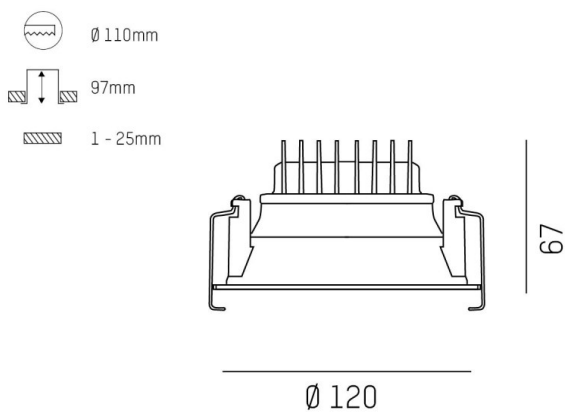

COZY

573-010031901d1d0

COZY DOWNLIGHT R DOWNLIGHT ENCASTRÉ en aluminium, or, RAL 070 60 40, décor or, réflecteur haute efficacité, métallisé sous vide, en plastique angle de rayonnement 38°, émission direct, UGR <22, sans driver, gradation: non dimmable, IP20

ILLUSTRATION

DONNÉES TECHNIQUES

Source lumineuse	LED 15W
Flux lumineux [lm]	800
Température de couleur [K]	3000K
IRC	>90
UGR	<22
Optique	réflecteur métallisé sous vide en plastique
Driver	sans driver
Gradation	non dimmable
Emission de lumière	direct
Angle de rayonnement [°]	38°
Tension [V]	24 VDC
Matériel	aluminium
Hauteur [mm]	67
Diamètre [mm]	120
Découpe plafond [mm]	110
Epaisseur de plafond [mm]	1-25
Hauteur d'encastrement [mm]	97
Indice de protection [IP]	IP20
Classe de protection	classe de protection II
Indice de résistance aux chocs	IK06
Poids net [kg]	0,39
Couleur luminaire	or
RAL	070 60 40
Couleur éléments décoratifs	or
N° EAN	9010506953480
Durée de vie [h]	L80 B10 50 000
Cl. d'efficacité énergétique	E

COURBE PHOTOMÉTRIQUE

Les valeurs indiquées sont des valeurs assignées. La puissance et le flux lumineux sous soumis à une tolérance d'environ 10 %. Tolérance de la température de couleur : +/- 150 K. Sauf indication contraire, les valeurs s'appliquent à une température ambiante de 25 °C.