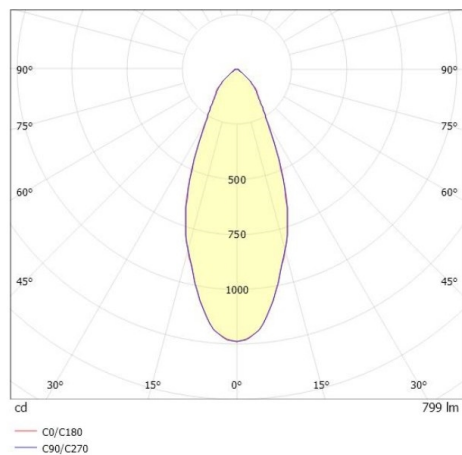

COZY

573-010031901d1d0

COZY DOWNLIGHT R DOWNLIGHT ENCASTRÉ en aluminium, or, RAL 070 60 40, décor or, réflecteur haute efficacité, métallisé sous vide, en plastique angle de rayonnement 38°, émission direct, UGR <22, sans driver, gradation: non dimmable, IP20

ILLUSTRATION

DONNÉES TECHNIQUES

Source lumineuse	LED 15W
Flux lumineux [lm]	800
Température de couleur [K]	3000K
IRC	>90
UGR	<22
Optique	réflecteur métallisé sous vide en plastique
Driver	sans driver
Gradation	non dimmable
Emission de lumière	direct
Angle de rayonnement [°]	38°
Tension [V]	24 VDC
Matériel	aluminium
Hauteur [mm]	67
Diamètre [mm]	120
Découpe plafond [mm]	110
Epaisseur de plafond [mm]	1-25
Hauteur d'encastrement [mm]	97
Indice de protection [IP]	IP20
Classe de protection	classe de protection II
Indice de résistance aux chocs	IK06
Poids net [kg]	0,39
Couleur luminaire	or
RAL	070 60 40
Couleur éléments décoratifs	or
N° EAN	9010506953480
Durée de vie [h]	L80 B10 50 000
Cl. d'efficacité énergétique	E

COURBE PHOTOMÉTRIQUE

Les valeurs indiquées sont des valeurs assignées. La puissance et le flux lumineux sous soumis à une tolérance d'environ 10 %. Tolérance de la température de couleur : +/- 150 K. Sauf indication contraire, les valeurs s'appliquent à une température ambiante de 25 °C.