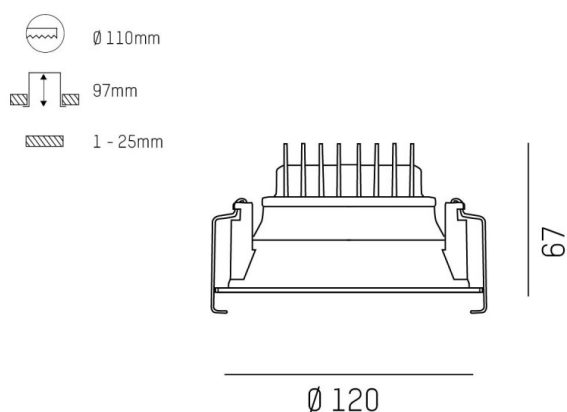

COZY

573-010031901d1dd

COZY DOWNLIGHT R DOWNLIGHT AD INCASSO in alluminio, oro, simile a RAL 070 60 40, Decoro oro, riflettore in plastica purissima sottovuoto di elevata efficienza energetica fascio 38°, emissione luminosa diretta, UGR <22, senza alimentatore, dimmerabilità: DALI, IP20

DISEGNO

DETTAGLI TECNICI

tipo di lampadina	LED 15W
flusso luminoso [lm]	800
temperatura colore [K]	3000K
CRI	>90
UGR	<22
Ottica	riflettore in plastica purissima sottovuoto
Designer	Serge Cornelissen
Alimentatore	senza alimentatore
area di emissione luce	diretta
ang.del fascio lumin.[°]	38°
classe di tensione [V]	24 VDC
Materiale	alluminio
altezza [mm]	67
diametro [mm]	120
taglio soffitto [mm]	110
spessore soffitto [mm]	1-25
profondita d'inc. [mm]	97
classe di protezione [IP]	IP20
classe di protezione	classe di protezione II
resistenza agli urti	IK06
peso netto [kg]	0,42
Colore lampada	oro
RAL	070 60 40
Colore decoro	oro
cod.EAN	9010506955125
durata di vita [h]	L80 B10 50 000
cl. efficienza energ.	E

CURVA DISTRIBUZIONE LUCE

I valori indicati sono nominali. Tolleranza della potenza e del flusso luminoso +/- 10%. Tolleranza della temperatura colore: +/- 150 K. I valori sono riferiti ad una temperatura ambiente di 25°C, salvo diversa indicazione.