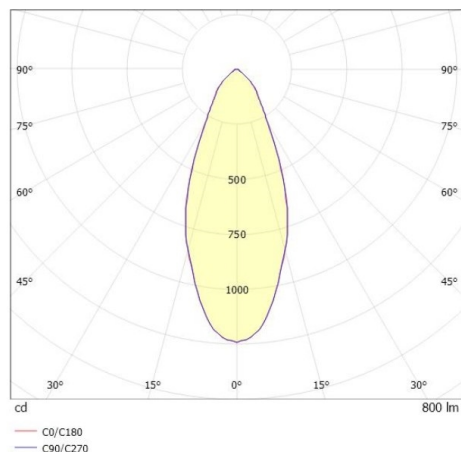

COZY

573-010031901d1dd

COZY DOWNLIGHT R DOWNLIGHT AD INCASSO in alluminio, oro, simile a RAL 070 60 40, Decoro oro, riflettore in plastica purissima sottovuoto di elevata efficienza energetica fascio 38°, emissione luminosa diretta, UGR <22, senza alimentatore, dimmerabilità: DALI, IP20

DISEGNO

DETTAGLI TECNICI

tipo di lampadina	LED 15W
flusso luminoso [lm]	800
temperatura colore [K]	3000K
CRI	>90
UGR	<22
Ottica	riflettore in plastica purissima sottovuoto
Designer	Serge Cornelissen
Alimentatore	senza alimentatore
area di emissione luce	diretta
ang.del fascio lumin.[°]	38°
classe di tensione [V]	24 VDC
Materiale	alluminio
altezza [mm]	67
diametro [mm]	120
taglio soffitto [mm]	110
spessore soffitto [mm]	1-25
profondita d'inc. [mm]	97
classe di protezione [IP]	IP20
classe di protezione	classe di protezione II
resistenza agli urti	IK06
peso netto [kg]	0,42
Colore lampada	oro
RAL	070 60 40
Colore decoro	oro
cod.EAN	9010506955125
durata di vita [h]	L80 B10 50 000
cl. efficienza energ.	E

CURVA DISTRIBUZIONE LUCE

I valori indicati sono nominali. Tolleranza della potenza e del flusso luminoso +/- 10%. Tolleranza della temperatura colore: +/- 150 K. I valori sono riferiti ad una temperatura ambiente di 25°C, salvo diversa indicazione.