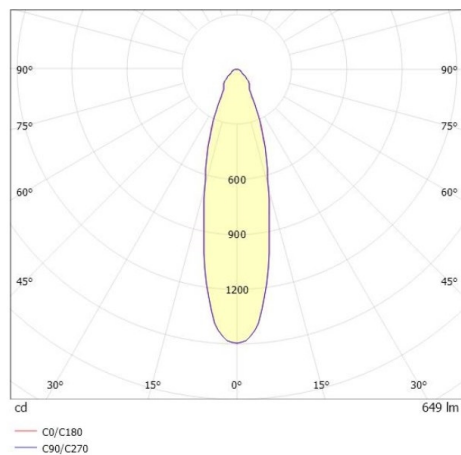

COZY

573-0100813005050

COZY DOWNLIGHT R EINBAUDOWNLIGHT aus Aluminium, weiß, ähnlich RAL 9016, Dekor weiß, vakuumbedampfter Dark-Reflektor aus Kunststoff
 Ausstrahlwinkel 24°, Lichtaustritt direkt, UGR <25, ohne Betriebsgerät, Dimmbarkeit: nicht dimmbar, IP20,

SKIZZE

TECHNISCHE DETAILS

Leuchtmittel	LED 15W
Lichtstrom [lm]	650
Lichtfarbe [K]	2700K
CRI	>90
UGR	<25
Optik	vakuumbedampfter Dark-Reflektor aus Kunststoff
Designer	Serge Cornelissen
Betriebsgerät	ohne Betriebsgerät
Dimmbarkeit	nicht dimmbar
Lichtaustritt	direkt
Ausstrahlwinkel [°]	24°
Spannung [V]	24 VDC
Material	Aluminium
Höhe [mm]	67
Durchmesser [mm]	120
D-Ausschn. [mm]	110
Deckenstärke [mm]	1-25
Einbautiefe [mm]	97
Schutzart [IP]	IP20
Schutzklasse	Schutzklasse II
Stoßfestigkeit	IK06
Nettogewicht [kg]	0,38
Farbe Leuchte	weiß
RAL	9016
Farbe Dekor	weiß
EAN-Nummer	9010506960174
Lebensdauer [h]	L80 B10 50 000
Energieeffizienzkl.	E

LICHTVERTEILUNGSKURVE

Die Werte sind Bemessungswerte. Leistung und Lichtstrom unterliegen initial einer Toleranz von +/- 10%.
 Toleranz der Farbtemperatur: +/- 150 K. Die Werte gelten wenn nicht anders angegeben für eine Umgebungstemperatur von 25°C.