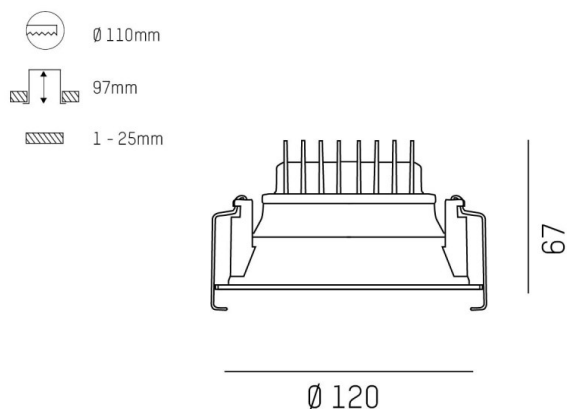

COZY

573-0100813005050

COZY DOWNLIGHT R EINBAUDOWNLIGHT aus Aluminium, weiß, ähnlich RAL 9016, Dekor weiß, vakuumbedampfter Dark-Reflektor aus Kunststoff
 Ausstrahlwinkel 24°, Lichtaustritt direkt, UGR <25, ohne Betriebsgerät, Dimmbarkeit: nicht dimmbar, IP20,

SKIZZE

TECHNISCHE DETAILS

Leuchtmittel	LED 15W
Lichtstrom [lm]	650
Lichtfarbe [K]	2700K
CRI	>90
UGR	<25
Optik	vakuumbedampfter Dark-Reflektor aus Kunststoff
Designer	Serge Cornelissen
Betriebsgerät	ohne Betriebsgerät
Dimmbarkeit	nicht dimmbar
Lichtaustritt	direkt
Ausstrahlwinkel [°]	24°
Spannung [V]	24 VDC
Material	Aluminium
Höhe [mm]	67
Durchmesser [mm]	120
D-Ausschn. [mm]	110
Deckenstärke [mm]	1-25
Einbautiefe [mm]	97
Schutzart [IP]	IP20
Schutzklasse	Schutzklasse II
Stoßfestigkeit	IK06
Nettogewicht [kg]	0,38
Farbe Leuchte	weiß
RAL	9016
Farbe Dekor	weiß
EAN-Nummer	9010506960174
Lebensdauer [h]	L80 B10 50 000
Energieeffizienzkl.	E

LICHTVERTEILUNGSKURVE

Die Werte sind Bemessungswerte. Leistung und Lichtstrom unterliegen initial einer Toleranz von +/- 10%.
 Toleranz der Farbtemperatur: +/- 150 K. Die Werte gelten wenn nicht anders angegeben für eine Umgebungstemperatur von 25°C.