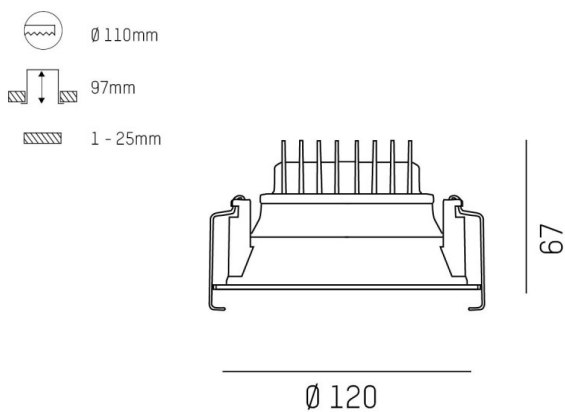

COZY

573-010081300505d

COZY DOWNLIGHT R EINBAUDOWNLIGHT aus Aluminium, weiß, ähnlich RAL 9016, Dekor weiß, vakuumbedampfter Dark-Reflektor aus Kunststoff Ausstrahlwinkel 24°, Lichtaustritt direkt, UGR <25, ohne Betriebsgerät, Dimmbarkeit: DALI, IP20,

SKIZZE

TECHNISCHE DETAILS

Leuchtmittel	LED 15W
Lichtstrom [lm]	650
Lichtfarbe [K]	2700K
CRI	>90
UGR	<25
Optik	vakuumbedampfter Dark-Reflektor aus Kunststoff
Designer	Serge Cornelissen
Betriebsgerät	ohne Betriebsgerät
Dimmbarkeit	DALI
Lichtaustritt	direkt
Ausstrahlwinkel [°]	24°
Spannung [V]	24 VDC
Material	Aluminium
Höhe [mm]	67
Durchmesser [mm]	120
D-Ausschn. [mm]	110
Deckenstärke [mm]	1-25
Einbautiefe [mm]	97
Schutzart [IP]	IP20
Schutzklasse	Schutzklasse II
Stoßfestigkeit	IK06
Nettogewicht [kg]	0,41
Farbe Leuchte	weiß
RAL	9016
Farbe Dekor	weiß
EAN-Nummer	9010506960419
Lebensdauer [h]	L80 B10 50 000
Energieeffizienzkl.	E

LICHTVERTEILUNGSKURVE

Die Werte sind Bemessungswerte. Leistung und Lichtstrom unterliegen initial einer Toleranz von +/- 10%. Toleranz der Farbtemperatur: +/- 150 K. Die Werte gelten wenn nicht anders angegeben für eine Umgebungstemperatur von 25°C.