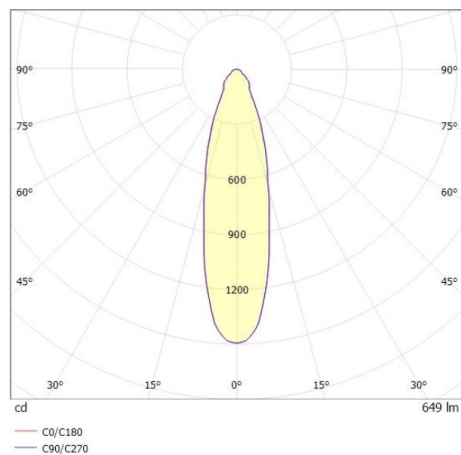

COZY

573-010081300505d

COZY DOWNLIGHT R EINBAUDOWNLIGHT aus Aluminium, weiß, ähnlich RAL 9016, Dekor weiß, vakuumbedampfter Dark-Reflektor aus Kunststoff Ausstrahlwinkel 24°, Lichtaustritt direkt, UGR <25, ohne Betriebsgerät, Dimmbarkeit: DALI, IP20,

SKIZZE

TECHNISCHE DETAILS

Leuchtmittel	LED 15W
Lichtstrom [lm]	650
Lichtfarbe [K]	2700K
CRI	>90
UGR	<25
Optik	vakuumbedampfter Dark-Reflektor aus Kunststoff
Designer	Serge Cornelissen
Betriebsgerät	ohne Betriebsgerät
Dimmbarkeit	DALI
Lichtaustritt	direkt
Ausstrahlwinkel [°]	24°
Spannung [V]	24 VDC
Material	Aluminium
Höhe [mm]	67
Durchmesser [mm]	120
D-Ausschn. [mm]	110
Deckenstärke [mm]	1-25
Einbautiefe [mm]	97
Schutzart [IP]	IP20
Schutzklasse	Schutzklasse II
Stoßfestigkeit	IK06
Nettogewicht [kg]	0,41
Farbe Leuchte	weiß
RAL	9016
Farbe Dekor	weiß
EAN-Nummer	9010506960419
Lebensdauer [h]	L80 B10 50 000
Energieeffizienzkl.	E

LICHTVERTEILUNGSKURVE

Die Werte sind Bemessungswerte. Leistung und Lichtstrom unterliegen initial einer Toleranz von +/- 10%. Toleranz der Farbtemperatur: +/- 150 K. Die Werte gelten wenn nicht anders angegeben für eine Umgebungstemperatur von 25°C.