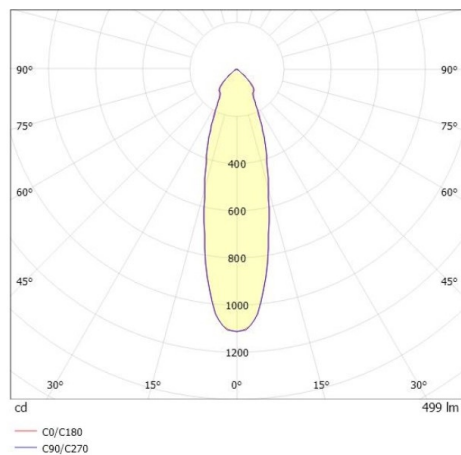

COZY

573-0100813006060

COZY DOWNLIGHT R EINBAUDOWNLIGHT aus Aluminium, schwarz, ähnlich RAL 9005, Dekor schwarz, vakuumbedampfter Dark-Reflektor aus Kunststoff Ausstrahlwinkel 24°, Lichtaustritt direkt, UGR <19, ohne Betriebsgerät, Dimmbarkeit: nicht dimmbar, IP20,

SKIZZE

TECHNISCHE DETAILS

Leuchtmittel	LED 15W
Lichtstrom [lm]	500
Lichtfarbe [K]	2700K
CRI	>90
UGR	<19
Optik	vakuumbedampfter Dark-Reflektor aus Kunststoff
Designer	Serge Cornelissen
Betriebsgerät	ohne Betriebsgerät
Dimmbarkeit	nicht dimmbar
Lichtaustritt	direkt
Ausstrahlwinkel [°]	24°
Spannung [V]	24 VDC
Material	Aluminium
Höhe [mm]	67
Durchmesser [mm]	120
D-Ausschn. [mm]	110
Deckenstärke [mm]	1-25
Einbautiefe [mm]	97
Schutzart [IP]	IP20
Schutzklasse	Schutzklasse II
Stoßfestigkeit	IK06
Nettogewicht [kg]	0,39
Farbe Leuchte	schwarz
RAL	9005
Farbe Dekor	schwarz
EAN-Nummer	9010506960181
Lebensdauer [h]	L80 B10 50 000
Energieeffizienzkl.	E

LICHTVERTEILUNGSKURVE

Die Werte sind Bemessungswerte. Leistung und Lichtstrom unterliegen initial einer Toleranz von +/- 10%. Toleranz der Farbtemperatur: +/- 150 K. Die Werte gelten wenn nicht anders angegeben für eine Umgebungstemperatur von 25°C.