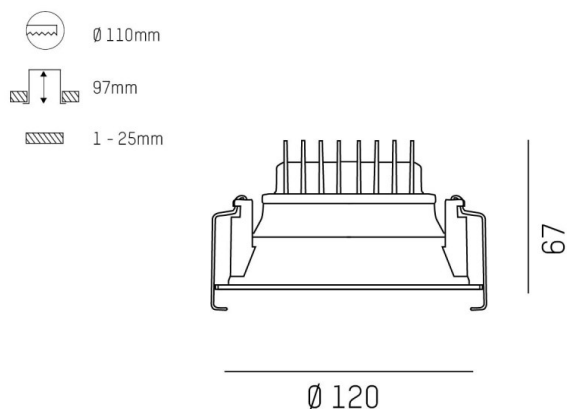

COZY

573-0100813006060

COZY DOWNLIGHT R EINBAUDOWNLIGHT aus Aluminium, schwarz, ähnlich RAL 9005, Dekor schwarz, vakuumbedampfter Dark-Reflektor aus Kunststoff Ausstrahlwinkel 24°, Lichtaustritt direkt, UGR <19, ohne Betriebsgerät, Dimmbarkeit: nicht dimmbar, IP20,

SKIZZE

TECHNISCHE DETAILS

Leuchtmittel	LED 15W
Lichtstrom [lm]	500
Lichtfarbe [K]	2700K
CRI	>90
UGR	<19
Optik	vakuumbedampfter Dark-Reflektor aus Kunststoff
Designer	Serge Cornelissen
Betriebsgerät	ohne Betriebsgerät
Dimmbarkeit	nicht dimmbar
Lichtaustritt	direkt
Ausstrahlwinkel [°]	24°
Spannung [V]	24 VDC
Material	Aluminium
Höhe [mm]	67
Durchmesser [mm]	120
D-Ausschn. [mm]	110
Deckenstärke [mm]	1-25
Einbautiefe [mm]	97
Schutzart [IP]	IP20
Schutzklasse	Schutzklasse II
Stoßfestigkeit	IK06
Nettogewicht [kg]	0,39
Farbe Leuchte	schwarz
RAL	9005
Farbe Dekor	schwarz
EAN-Nummer	9010506960181
Lebensdauer [h]	L80 B10 50 000
Energieeffizienzkl.	E

LICHTVERTEILUNGSKURVE

Die Werte sind Bemessungswerte. Leistung und Lichtstrom unterliegen initial einer Toleranz von +/- 10%. Toleranz der Farbtemperatur: +/- 150 K. Die Werte gelten wenn nicht anders angegeben für eine Umgebungstemperatur von 25°C.