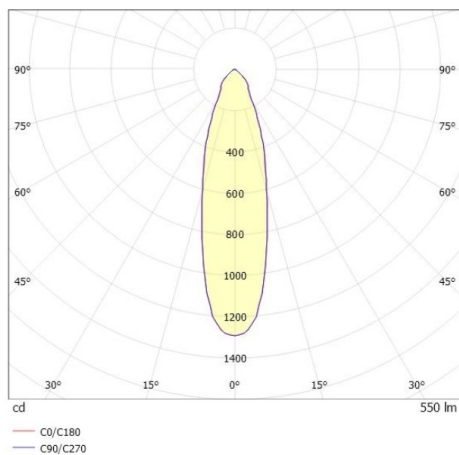

COZY

573-010081301b1bd

COZY DOWNLIGHT R EINBAUDOWNLIGHT aus Aluminium, kupfer, ähnlich RAL 8004, Dekor kupfer, vakuumbedampfter Dark-Reflektor aus Kunststoff Ausstrahlwinkel 24°, Lichtaustritt direkt, UGR <19, ohne Betriebsgerät, Dimmbarkeit: DALI, IP20,

SKIZZE

TECHNISCHE DETAILS

Leuchtmittel	LED 15W
Lichtstrom [lm]	550
Lichtfarbe [K]	2700K
CRI	>90
UGR	<19
Optik	vakuumbedampfter Dark-Reflektor aus Kunststoff
Designer	Serge Cornelissen
Betriebsgerät	ohne Betriebsgerät
Dimmbarkeit	DALI
Lichtaustritt	direkt
Ausstrahlwinkel [°]	24°
Spannung [V]	24 VDC
Material	Aluminium
Höhe [mm]	67
Durchmesser [mm]	120
D-Ausschn. [mm]	110
Deckenstärke [mm]	1-25
Einbautiefe [mm]	97
Schutzart [IP]	IP20
Schutzklasse	Schutzklasse II
Stoßfestigkeit	IK06
Nettogewicht [kg]	0,42
Farbe Leuchte	kupfer
RAL	8004
Farbe Dekor	kupfer
EAN-Nummer	9010506960440
Lebensdauer [h]	L80 B10 50 000
Energieeffizienzkl.	E

LICHTVERTEILUNGSKURVE

Die Werte sind Bemessungswerte. Leistung und Lichtstrom unterliegen initial einer Toleranz von +/- 10%. Toleranz der Farbtemperatur: +/- 150 K. Die Werte gelten wenn nicht anders angegeben für eine Umgebungstemperatur von 25°C.