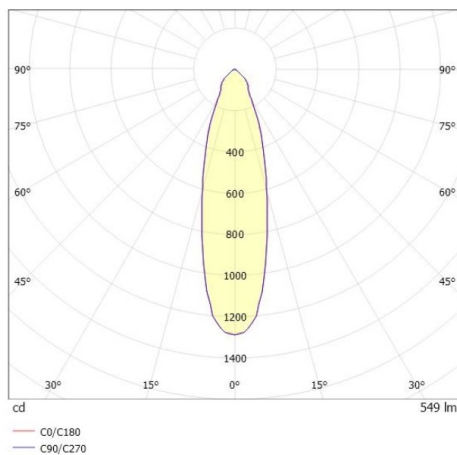

COZY

573-010081301d1d0

COZY DOWNLIGHT R EINBAUDOWNLIGHT aus Aluminium, gold, ähnlich RAL 070 60 40, Dekor gold, vakuumbedampfter Dark-Reflektor aus Kunststoff  
 Ausstrahlwinkel 24°, Lichtaustritt direkt, UGR <22, ohne Betriebsgerät, Dimmbarkeit: nicht dimmbar, IP20,

SKIZZE

TECHNISCHE DETAILS

Leuchtmittel	LED 15W
Lichtstrom [lm]	550
Lichtfarbe [K]	2700K
CRI	>90
UGR	<22
Optik	vakuumbedampfter Dark-Reflektor aus Kunststoff
Designer	Serge Cornelissen
Betriebsgerät	ohne Betriebsgerät
Dimmbarkeit	nicht dimmbar
Lichtaustritt	direkt
Ausstrahlwinkel [°]	24°
Spannung [V]	24 VDC
Material	Aluminium
Höhe [mm]	67
Durchmesser [mm]	120
D-Ausschn. [mm]	110
Deckenstärke [mm]	1-25
Einbautiefe [mm]	97
Schutzart [IP]	IP20
Schutzklasse	Schutzklasse II
Stoßfestigkeit	IK06
Nettogewicht [kg]	0,39
Farbe Leuchte	gold
RAL	070 60 40
Farbe Dekor	gold
EAN-Nummer	9010506960198
Lebensdauer [h]	L80 B10 50 000
Energieeffizienzkl.	E

LICHTVERTEILUNGSKURVE

Die Werte sind Bemessungswerte. Leistung und Lichtstrom unterliegen initial einer Toleranz von +/- 10%.  
 Toleranz der Farbtemperatur: +/- 150 K. Die Werte gelten wenn nicht anders angegeben für eine Umgebungstemperatur von 25°C.