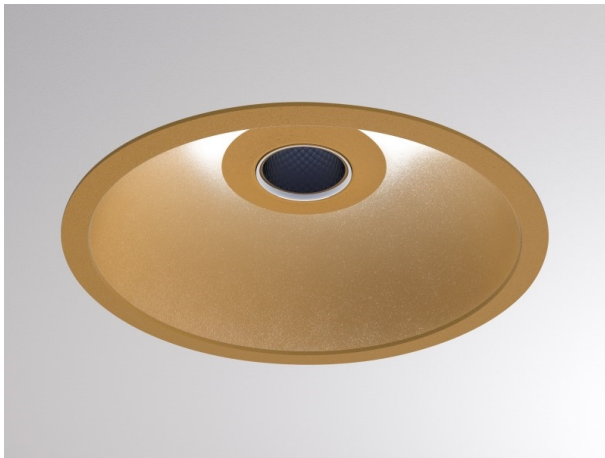

COZY

573-010081301d1d0

COZY DOWNLIGHT R EINBAUDOWNLIGHT aus Aluminium, gold, ähnlich RAL 070 60 40, Dekor gold, vakuumbedampfter Dark-Reflektor aus Kunststoff  
 Ausstrahlwinkel 24°, Lichtaustritt direkt, UGR <22, ohne Betriebsgerät, Dimmbarkeit: nicht dimmbar, IP20,

SKIZZE

TECHNISCHE DETAILS

Leuchtmittel	LED 15W
Lichtstrom [lm]	550
Lichtfarbe [K]	2700K
CRI	>90
UGR	<22
Optik	vakuumbedampfter Dark-Reflektor aus Kunststoff
Designer	Serge Cornelissen
Betriebsgerät	ohne Betriebsgerät
Dimmbarkeit	nicht dimmbar
Lichtaustritt	direkt
Ausstrahlwinkel [°]	24°
Spannung [V]	24 VDC
Material	Aluminium
Höhe [mm]	67
Durchmesser [mm]	120
D-Ausschn. [mm]	110
Deckenstärke [mm]	1-25
Einbautiefe [mm]	97
Schutzart [IP]	IP20
Schutzklasse	Schutzklasse II
Stoßfestigkeit	IK06
Nettogewicht [kg]	0,39
Farbe Leuchte	gold
RAL	070 60 40
Farbe Dekor	gold
EAN-Nummer	9010506960198
Lebensdauer [h]	L80 B10 50 000
Energieeffizienzkl.	E