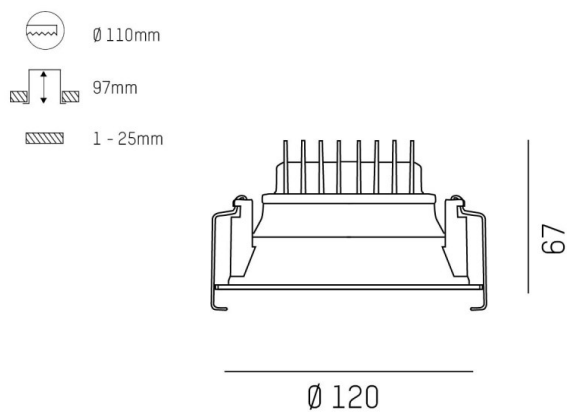

COZY

573-010081301d1dd

COZY DOWNLIGHT R EINBAUDOWNLIGHT aus Aluminium, gold, ähnlich RAL 070 60 40, Dekor gold, vakuumbedampfter Dark-Reflektor aus Kunststoff
 Ausstrahlwinkel 24°, Lichtaustritt direkt, UGR <22, ohne Betriebsgerät, Dimmbarkeit: DALI, IP20,

SKIZZE

TECHNISCHE DETAILS

Leuchtmittel	LED 15W
Lichtstrom [lm]	550
Lichtfarbe [K]	2700K
CRI	>90
UGR	<22
Optik	vakuumbedampfter Dark-Reflektor aus Kunststoff
Designer	Serge Cornelissen
Betriebsgerät	ohne Betriebsgerät
Dimmbarkeit	DALI
Lichtaustritt	direkt
Ausstrahlwinkel [°]	24°
Spannung [V]	24 VDC
Material	Aluminium
Höhe [mm]	67
Durchmesser [mm]	120
D-Ausschn. [mm]	110
Deckenstärke [mm]	1-25
Einbautiefe [mm]	97
Schutzart [IP]	IP20
Schutzklasse	Schutzklasse II
Stoßfestigkeit	IK06
Nettogewicht [kg]	0,42
Farbe Leuchte	gold
RAL	070 60 40
Farbe Dekor	gold
EAN-Nummer	9010506960433
Lebensdauer [h]	L80 B10 50 000
Energieeffizienzkl.	E

LICHTVERTEILUNGSKURVE

Die Werte sind Bemessungswerte. Leistung und Lichtstrom unterliegen initial einer Toleranz von +/- 10%.
 Toleranz der Farbtemperatur: +/- 150 K. Die Werte gelten wenn nicht anders angegeben für eine Umgebungstemperatur von 25°C.