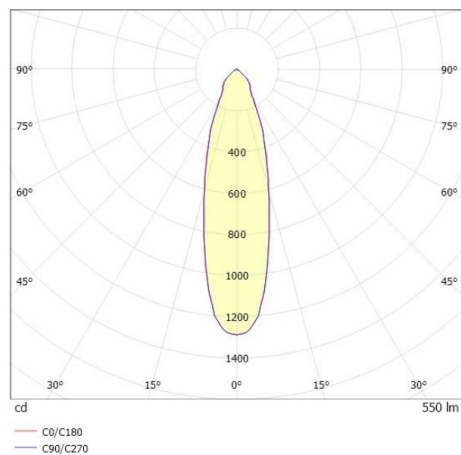

COZY

573-010081301d1dd

COZY DOWNLIGHT R EINBAUDOWNLIGHT aus Aluminium, gold, ähnlich RAL 070 60 40, Dekor gold, vakuumbedampfter Dark-Reflektor aus Kunststoff
 Ausstrahlwinkel 24°, Lichtaustritt direkt, UGR <22, ohne Betriebsgerät, Dimmbarkeit: DALI, IP20,

SKIZZE

TECHNISCHE DETAILS

Leuchtmittel	LED 15W
Lichtstrom [lm]	550
Lichtfarbe [K]	2700K
CRI	>90
UGR	<22
Optik	vakuumbedampfter Dark-Reflektor aus Kunststoff
Designer	Serge Cornelissen
Betriebsgerät	ohne Betriebsgerät
Dimmbarkeit	DALI
Lichtaustritt	direkt
Ausstrahlwinkel [°]	24°
Spannung [V]	24 VDC
Material	Aluminium
Höhe [mm]	67
Durchmesser [mm]	120
D-Ausschn. [mm]	110
Deckenstärke [mm]	1-25
Einbautiefe [mm]	97
Schutzart [IP]	IP20
Schutzklasse	Schutzklasse II
Stoßfestigkeit	IK06
Nettogewicht [kg]	0,42
Farbe Leuchte	gold
RAL	070 60 40
Farbe Dekor	gold
EAN-Nummer	9010506960433
Lebensdauer [h]	L80 B10 50 000
Energieeffizienzkl.	E

LICHTVERTEILUNGSKURVE

Die Werte sind Bemessungswerte. Leistung und Lichtstrom unterliegen initial einer Toleranz von +/- 10%.
 Toleranz der Farbtemperatur: +/- 150 K. Die Werte gelten wenn nicht anders angegeben für eine Umgebungstemperatur von 25°C.