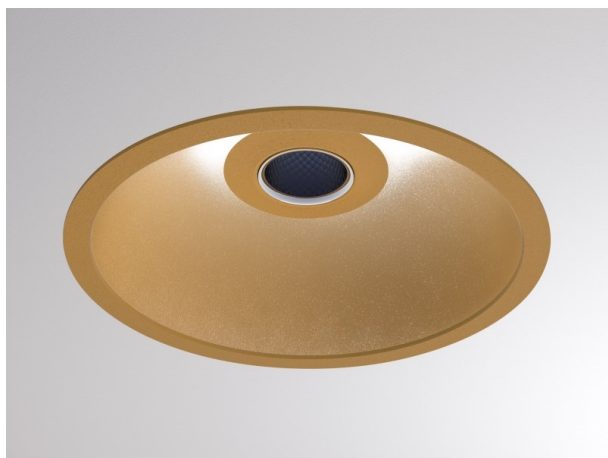

COZY

573-010081301d1dd

COZY DOWNLIGHT R EINBAUDOWNLIGHT aus Aluminium, gold, ähnlich RAL 070 60 40, Dekor gold, vakuumbedampfter Dark-Reflektor aus Kunststoff
 Ausstrahlwinkel 24°, Lichtaustritt direkt, UGR <22, ohne Betriebsgerät, Dimmbarkeit: DALI, IP20,

SKIZZE

TECHNISCHE DETAILS

Leuchtmittel	LED 15W
Lichtstrom [lm]	550
Lichtfarbe [K]	2700K
CRI	>90
UGR	<22
Optik	vakuumbedampfter Dark-Reflektor aus Kunststoff
Designer	Serge Cornelissen
Betriebsgerät	ohne Betriebsgerät
Dimmbarkeit	DALI
Lichtaustritt	direkt
Ausstrahlwinkel [°]	24°
Spannung [V]	24 VDC
Material	Aluminium
Höhe [mm]	67
Durchmesser [mm]	120
D-Ausschn. [mm]	110
Deckenstärke [mm]	1-25
Einbautiefe [mm]	97
Schutzart [IP]	IP20
Schutzklasse	Schutzklasse II
Stoßfestigkeit	IK06
Nettogewicht [kg]	0,42
Farbe Leuchte	gold
RAL	070 60 40
Farbe Dekor	gold
EAN-Nummer	9010506960433
Lebensdauer [h]	L80 B10 50 000
Energieeffizienzkl.	E