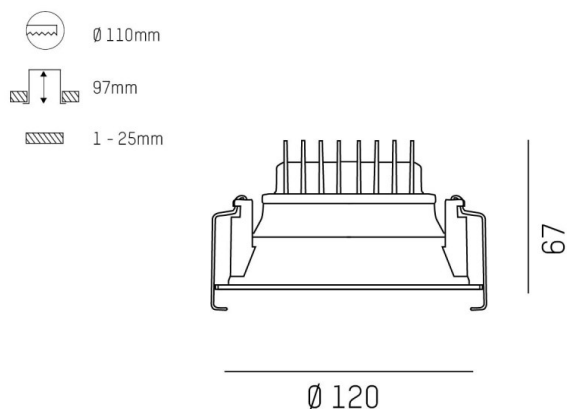

COZY

573-0100814005050

COZY DOWNLIGHT R DOWNLIGHT ENCASTRÉ en aluminium, blanc, RAL 9016, décor blanc, réflecteur Dark métallisé sous vide en plastique angle de rayonnement 24°, émission direct, UGR <25, sans driver, gradation: non dimmable, IP20

ILLUSTRATION

DONNÉES TECHNIQUES

Source lumineuse	LED 15W
Flux lumineux [lm]	760
Température de couleur [K]	4000K
IRC	>90
UGR	<25
Optique	réflecteur Dark métallisé sous vide en plastique
Driver	sans driver
Gradation	non dimmable
Emission de lumière	direct
Angle de rayonnement [°]	24°
Tension [V]	24 VDC
Matériel	aluminium
Hauteur [mm]	67
Diamètre [mm]	120
Découpe plafond [mm]	110
Epaisseur de plafond [mm]	1-25
Hauteur d'encastrement [mm]	97
Indice de protection [IP]	IP20
Classe de protection	classe de protection II
Indice de résistance aux chocs	IK06
Poids net [kg]	0,38
Couleur luminaire	blanc
RAL	9016
Couleur éléments décoratifs	blanc
N° EAN	9010506960211
Durée de vie [h]	L80 B10 50 000
Cl. d'efficacité énergétique	E

COURBE PHOTOMÉTRIQUE

Les valeurs indiquées sont des valeurs assignées. La puissance et le flux lumineux sous soumis à une tolérance d'environ 10 %. Tolérance de la température de couleur : +/- 150 K. Sauf indication contraire, les valeurs s'appliquent à une température ambiante de 25 °C.