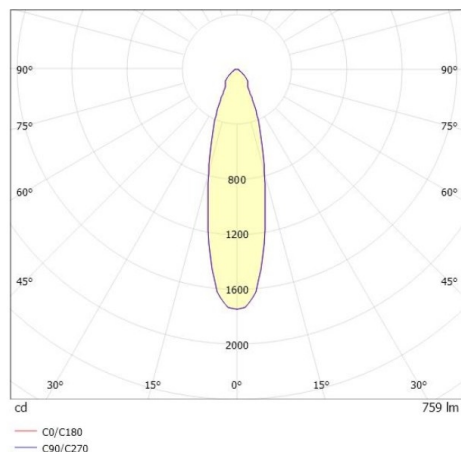

COZY

573-0100814005050

COZY DOWNLIGHT R DOWNLIGHT ENCASTRÉ en aluminium, blanc, RAL 9016, décor blanc, réflecteur Dark métallisé sous vide en plastique angle de rayonnement 24°, émission direct, UGR <25, sans driver, gradation: non dimmable, IP20

ILLUSTRATION

DONNÉES TECHNIQUES

Source lumineuse	LED 15W
Flux lumineux [lm]	760
Température de couleur [K]	4000K
IRC	>90
UGR	<25
Optique	réflecteur Dark métallisé sous vide en plastique
Driver	sans driver
Gradation	non dimmable
Emission de lumière	direct
Angle de rayonnement [°]	24°
Tension [V]	24 VDC
Matériel	aluminium
Hauteur [mm]	67
Diamètre [mm]	120
Découpe plafond [mm]	110
Epaisseur de plafond [mm]	1-25
Hauteur d'encastrement [mm]	97
Indice de protection [IP]	IP20
Classe de protection	classe de protection II
Indice de résistance aux chocs	IK06
Poids net [kg]	0,38
Couleur luminaire	blanc
RAL	9016
Couleur éléments décoratifs	blanc
N° EAN	9010506960211
Durée de vie [h]	L80 B10 50 000
Cl. d'efficacité énergétique	E

COURBE PHOTOMÉTRIQUE

Les valeurs indiquées sont des valeurs assignées. La puissance et le flux lumineux sous soumis à une tolérance d'environ 10 %. Tolérance de la température de couleur : +/- 150 K. Sauf indication contraire, les valeurs s'appliquent à une température ambiante de 25 °C.