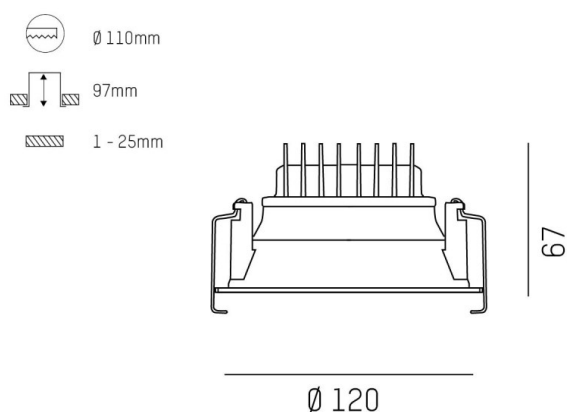

## DONNÉES TECHNIQUES

|                                |                                                  |
|--------------------------------|--------------------------------------------------|
| Source lumineuse               | LED 15W                                          |
| Flux lumineux [lm]             | 760                                              |
| Température de couleur [K]     | 4000K                                            |
| IRC                            | >90                                              |
| UGR                            | <25                                              |
| Optique                        | réflecteur Dark métallisé sous vide en plastique |
| Driver                         | sans driver                                      |
| Emission de lumière            | direct                                           |
| Angle de rayonnement [°]       | 24°                                              |
| Tension [V]                    | 24 VDC                                           |
| Matériel                       | aluminium                                        |
| Hauteur [mm]                   | 67                                               |
| Diamètre [mm]                  | 120                                              |
| Découpe plafond [mm]           | 110                                              |
| Épaisseur de plafond [mm]      | 1-25                                             |
| Hauteur d'encastrement [mm]    | 97                                               |
| Indice de protection (IP)      | IP20                                             |
| Classe de protection           | classe de protection II                          |
| Indice de résistance aux chocs | IK06                                             |
| Poids net [kg]                 | 0,41                                             |
| Couleur luminaire              | blanc                                            |
| RAL                            | 9016                                             |
| Couleur éléments décoratifs    | blanc                                            |
| N° EAN                         | 9010506960457                                    |
| Durée de vie [h]               | L80 B10 50 000                                   |
| Cl. d'efficacité énergétique   | E                                                |