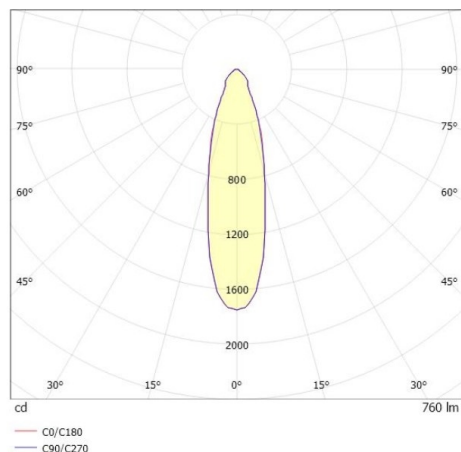

Les valeurs indiquées sont des valeurs assignées. La puissance et le flux lumineux sous soumis à une tolérance d'environ 10 %. Tolérance de la température de couleur : +/- 150 K. Sauf indication contraire, les valeurs s'appliquent à une température ambiante de 25 °C.