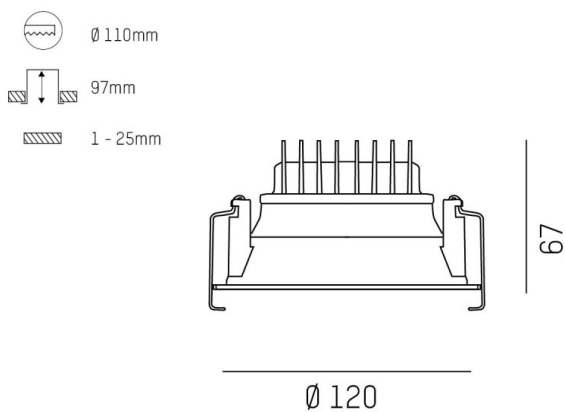

COZY

573-0100814006060

COZY DOWNLIGHT R DOWNLIGHT ENCASTRÉ en aluminium, noir, RAL 9005, décor noir, réflecteur Dark métallisé sous vide en plastique angle de rayonnement 24°, émission direct, UGR <22, sans driver, gradation: non dimmable, IP20

ILLUSTRATION

DONNÉES TECHNIQUES

Source lumineuse	LED 15W
Flux lumineux [lm]	590
Température de couleur [K]	4000K
IRC	>90
UGR	<22
Optique	réflecteur Dark métallisé sous vide en plastique
Driver	sans driver
Gradation	non dimmable
Emission de lumière	direct
Angle de rayonnement [°]	24°
Tension [V]	24 VDC
Matériel	aluminium
Hauteur [mm]	67
Diamètre [mm]	120
Découpe plafond [mm]	110
Epaisseur de plafond [mm]	1-25
Hauteur d'encastrement [mm]	97
Indice de protection [IP]	IP20
Classe de protection	classe de protection II
Indice de résistance aux chocs	IK06
Poids net [kg]	0,39
Couleur luminaire	noir
RAL	9005
Couleur éléments décoratifs	noir
N° EAN	9010506960228
Durée de vie [h]	L80 B10 50 000
Cl. d'efficacité énergétique	E

COURBE PHOTOMÉTRIQUE

Les valeurs indiquées sont des valeurs assignées. La puissance et le flux lumineux sous soumis à une tolérance d'environ 10 %. Tolérance de la température de couleur : +/- 150 K. Sauf indication contraire, les valeurs s'appliquent à une température ambiante de 25 °C.