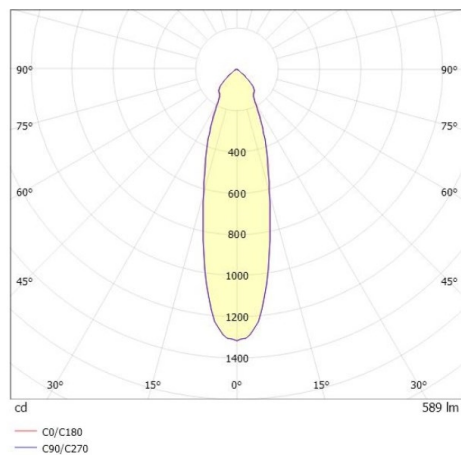

COZY

573-0100814006060

COZY DOWNLIGHT R DOWNLIGHT ENCASTRÉ en aluminium, noir, RAL 9005, décor noir, réflecteur Dark métallisé sous vide en plastique angle de rayonnement 24°, émission direct, UGR <22, sans driver, gradation: non dimmable, IP20

ILLUSTRATION

DONNÉES TECHNIQUES

Source lumineuse	LED 15W
Flux lumineux [lm]	590
Température de couleur [K]	4000K
IRC	>90
UGR	<22
Optique	réflecteur Dark métallisé sous vide en plastique
Driver	sans driver
Gradation	non dimmable
Emission de lumière	direct
Angle de rayonnement [°]	24°
Tension [V]	24 VDC
Matériel	aluminium
Hauteur [mm]	67
Diamètre [mm]	120
Découpe plafond [mm]	110
Epaisseur de plafond [mm]	1-25
Hauteur d'encastrement [mm]	97
Indice de protection [IP]	IP20
Classe de protection	classe de protection II
Indice de résistance aux chocs	IK06
Poids net [kg]	0,39
Couleur luminaire	noir
RAL	9005
Couleur éléments décoratifs	noir
N° EAN	9010506960228
Durée de vie [h]	L80 B10 50 000
Cl. d'efficacité énergétique	E

COURBE PHOTOMÉTRIQUE

Les valeurs indiquées sont des valeurs assignées. La puissance et le flux lumineux sous soumis à une tolérance d'environ 10 %. Tolérance de la température de couleur : +/- 150 K. Sauf indication contraire, les valeurs s'appliquent à une température ambiante de 25 °C.